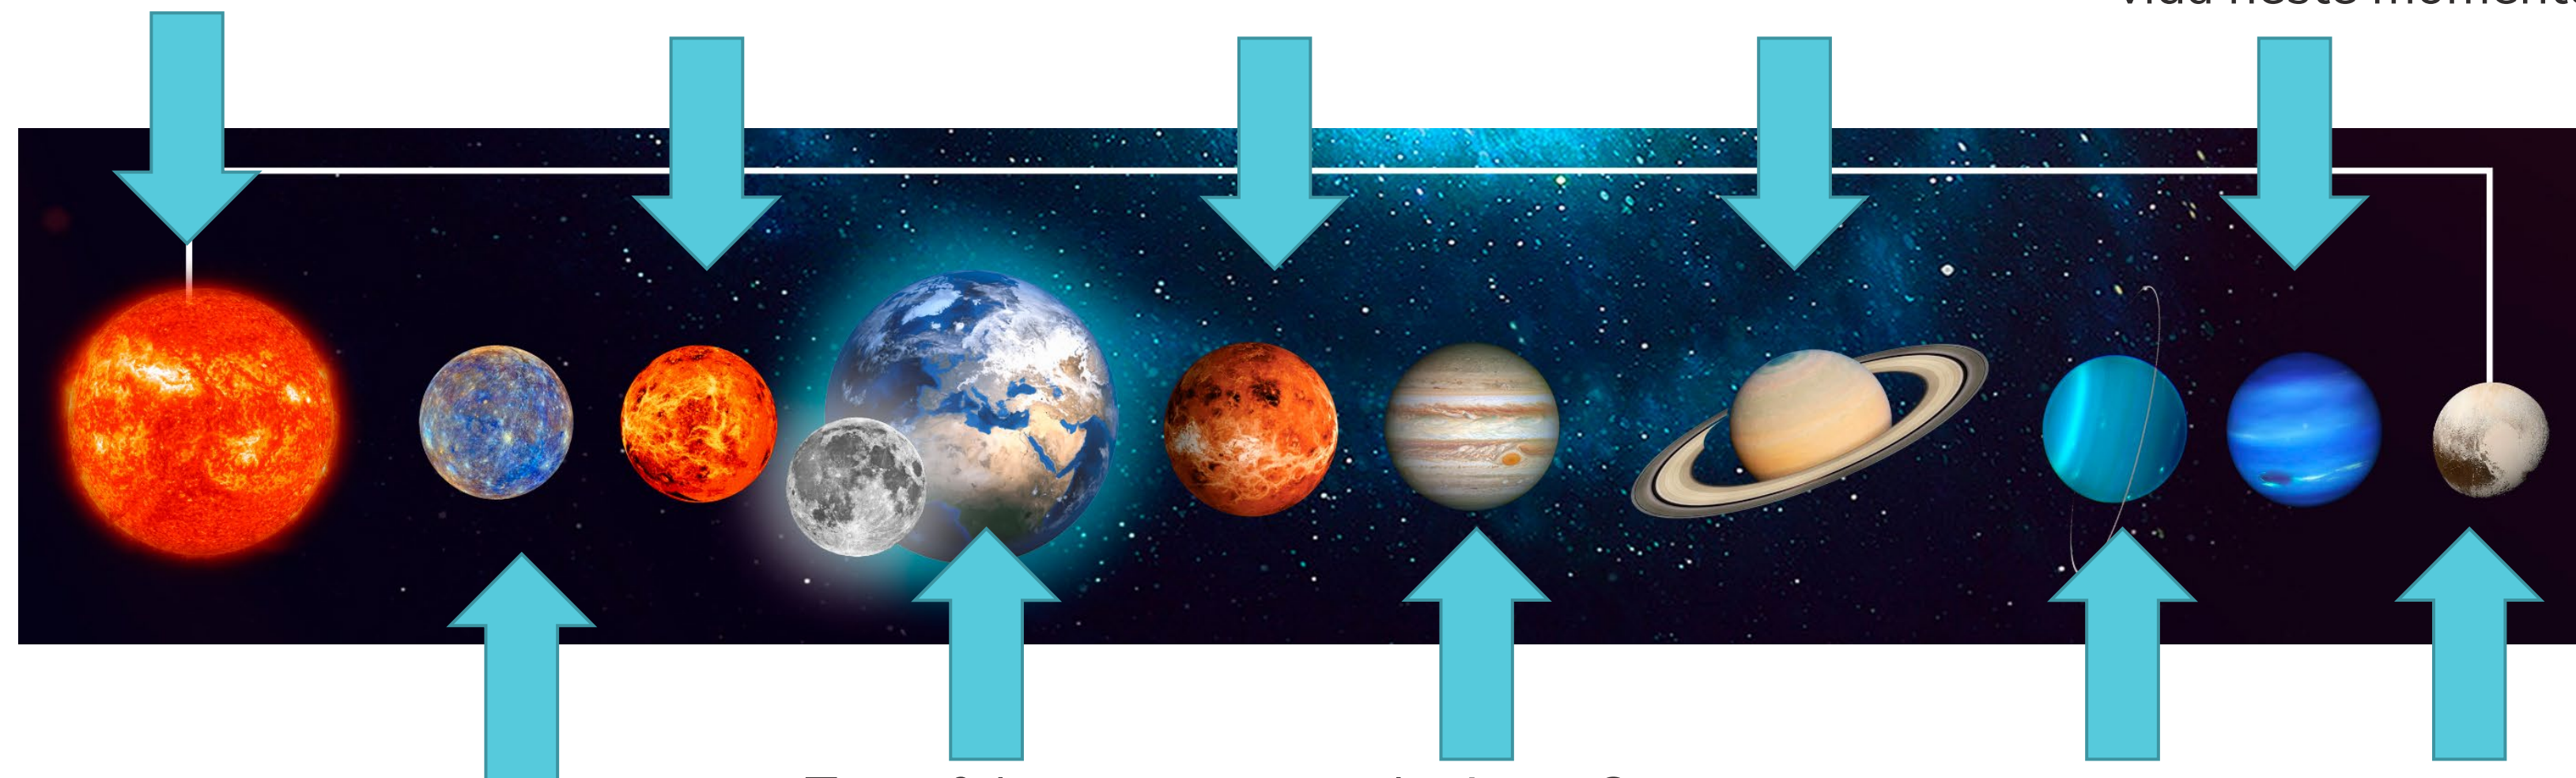

O sol... Oscilações neste ponto demonstram atividades proativas e de expansão

Vênus... Sensualidade e energias telúricas

Marte... demonstra busca e ascensão espiritual

Saturno... Indicação para cuidados com nossa relações

Netuno... O desconhecido está influenciando sua vida neste momento.

Mercúrio... Demonstra caminhos, primeiros passos e novos inícios

Terra & lua... Compreensão da sua verdadeira essência e missão na terra. Conexão com os astros e guias

Jupiter... O desconhecido o não saber, a leveza e o direcionamento do incerto

Urano... Energias sutis estão tentando entrar em contato com você