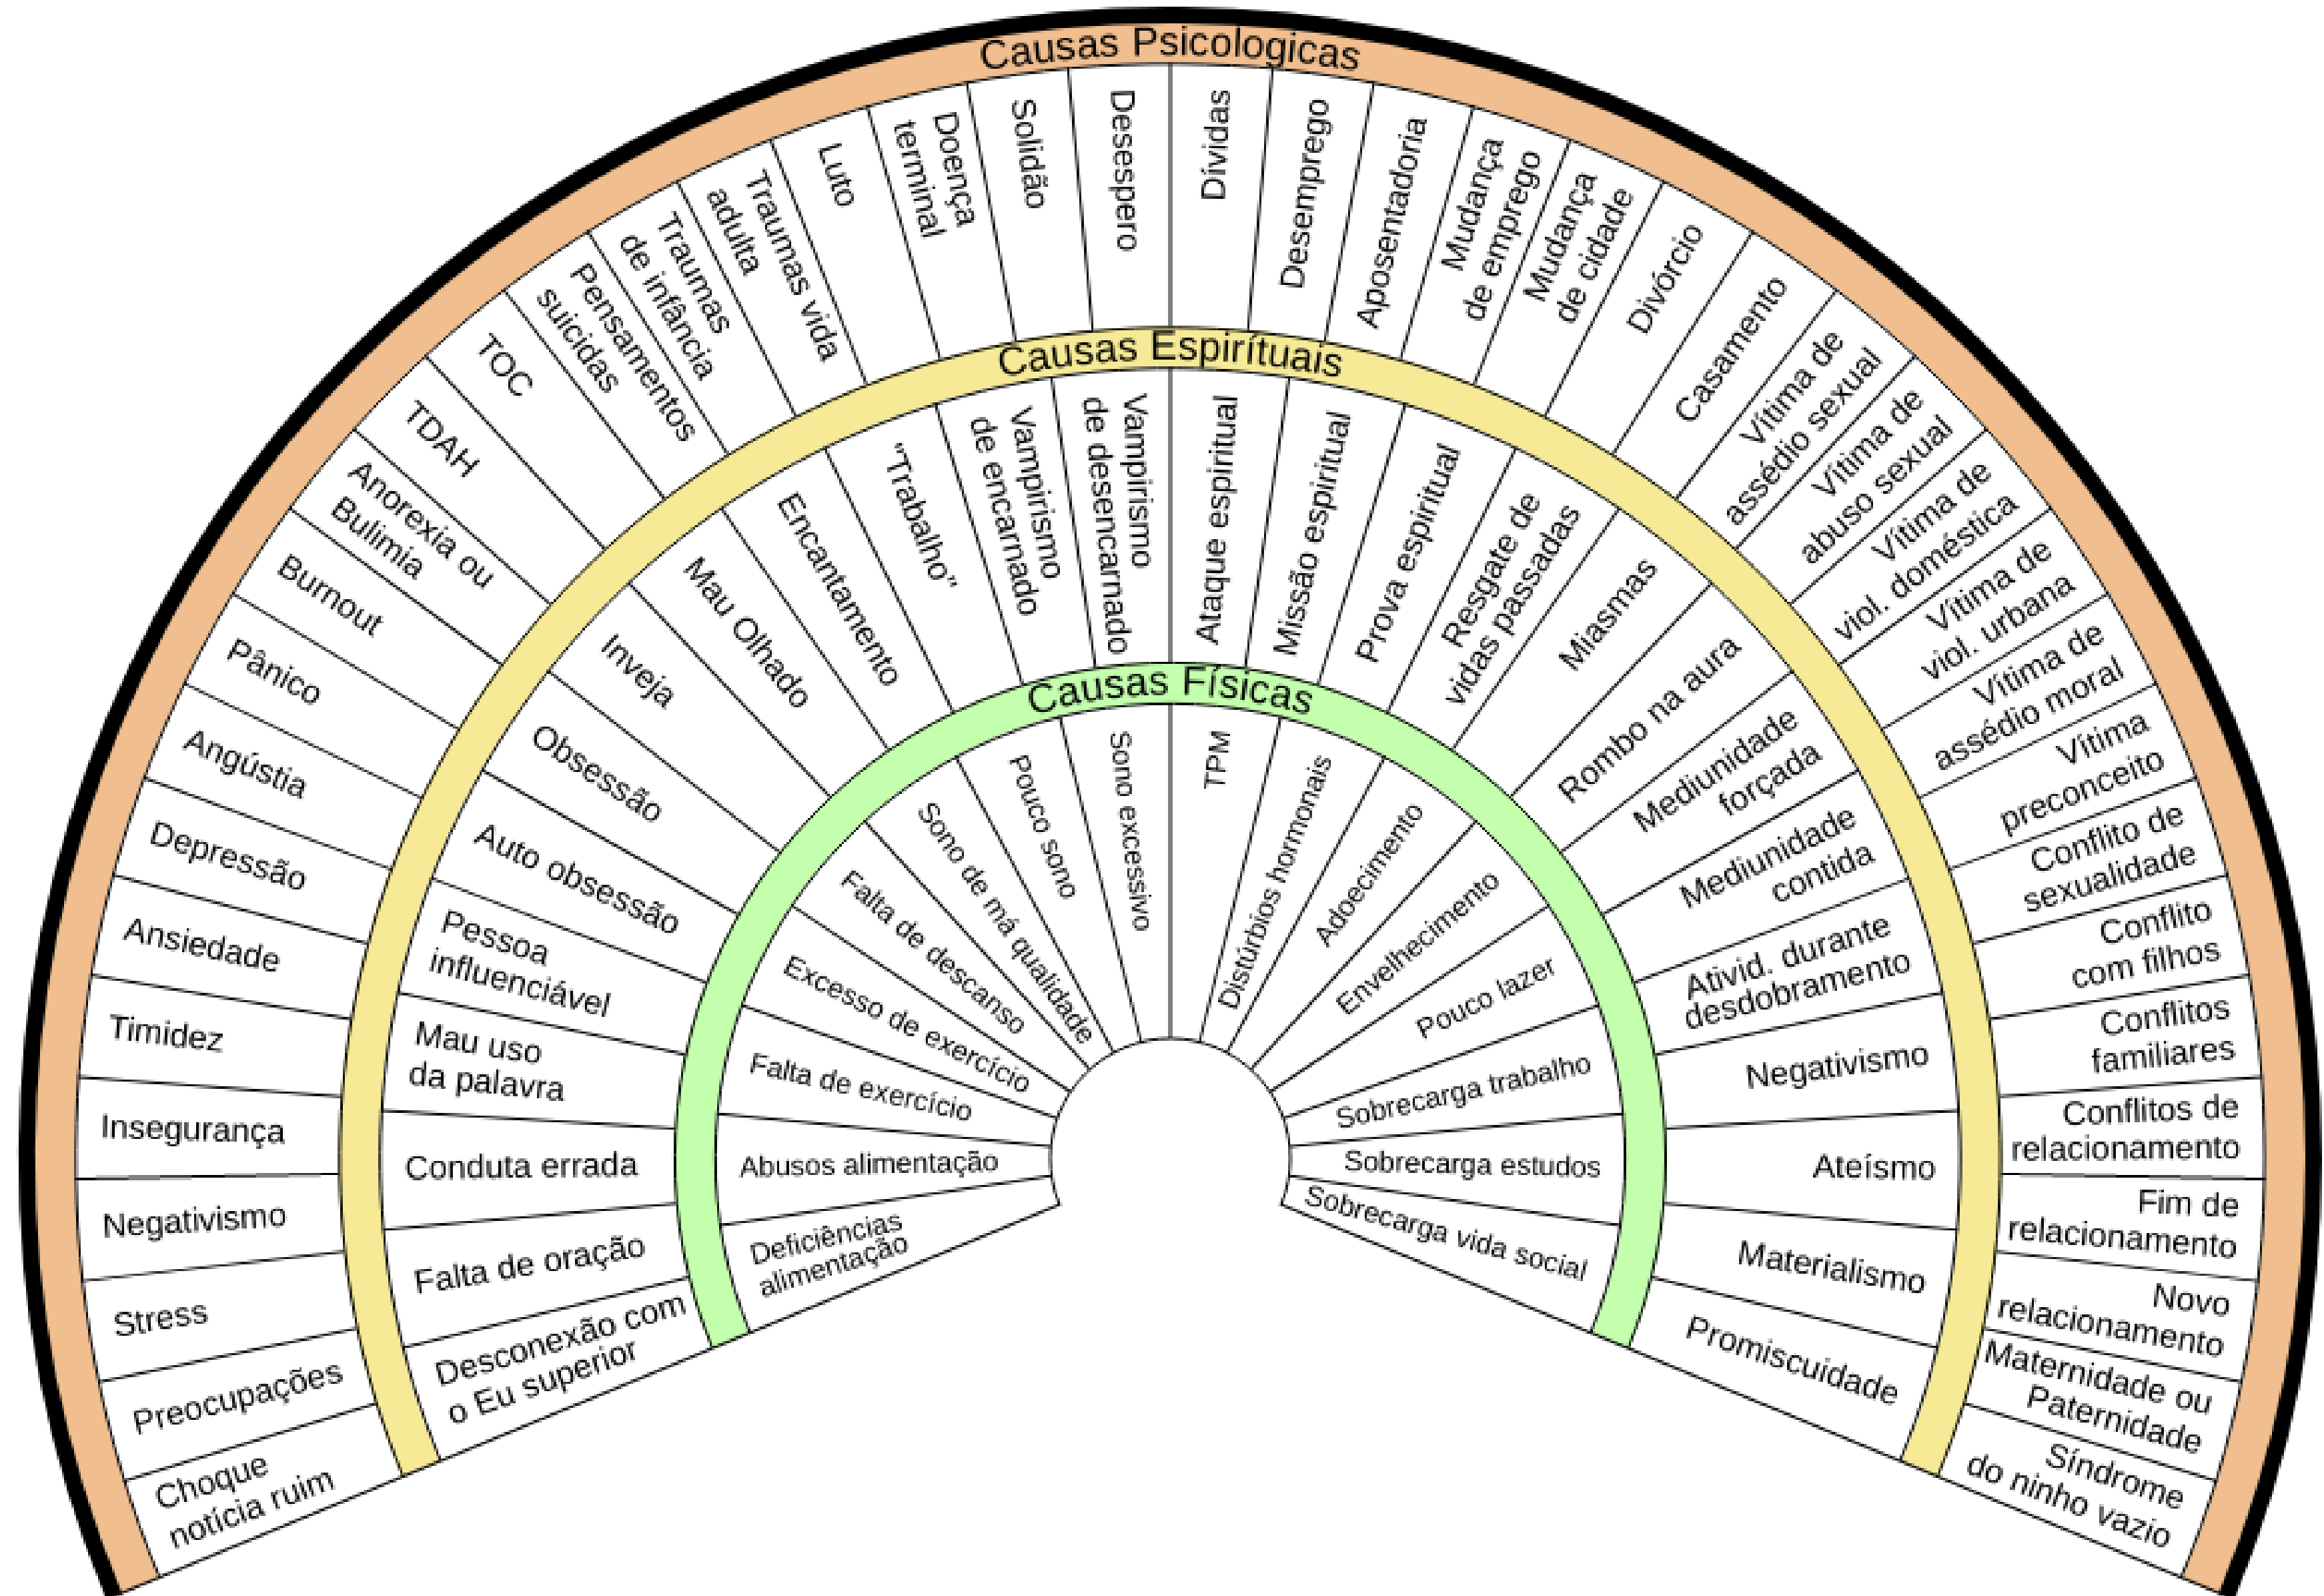

...

Causas 2#

Apostila