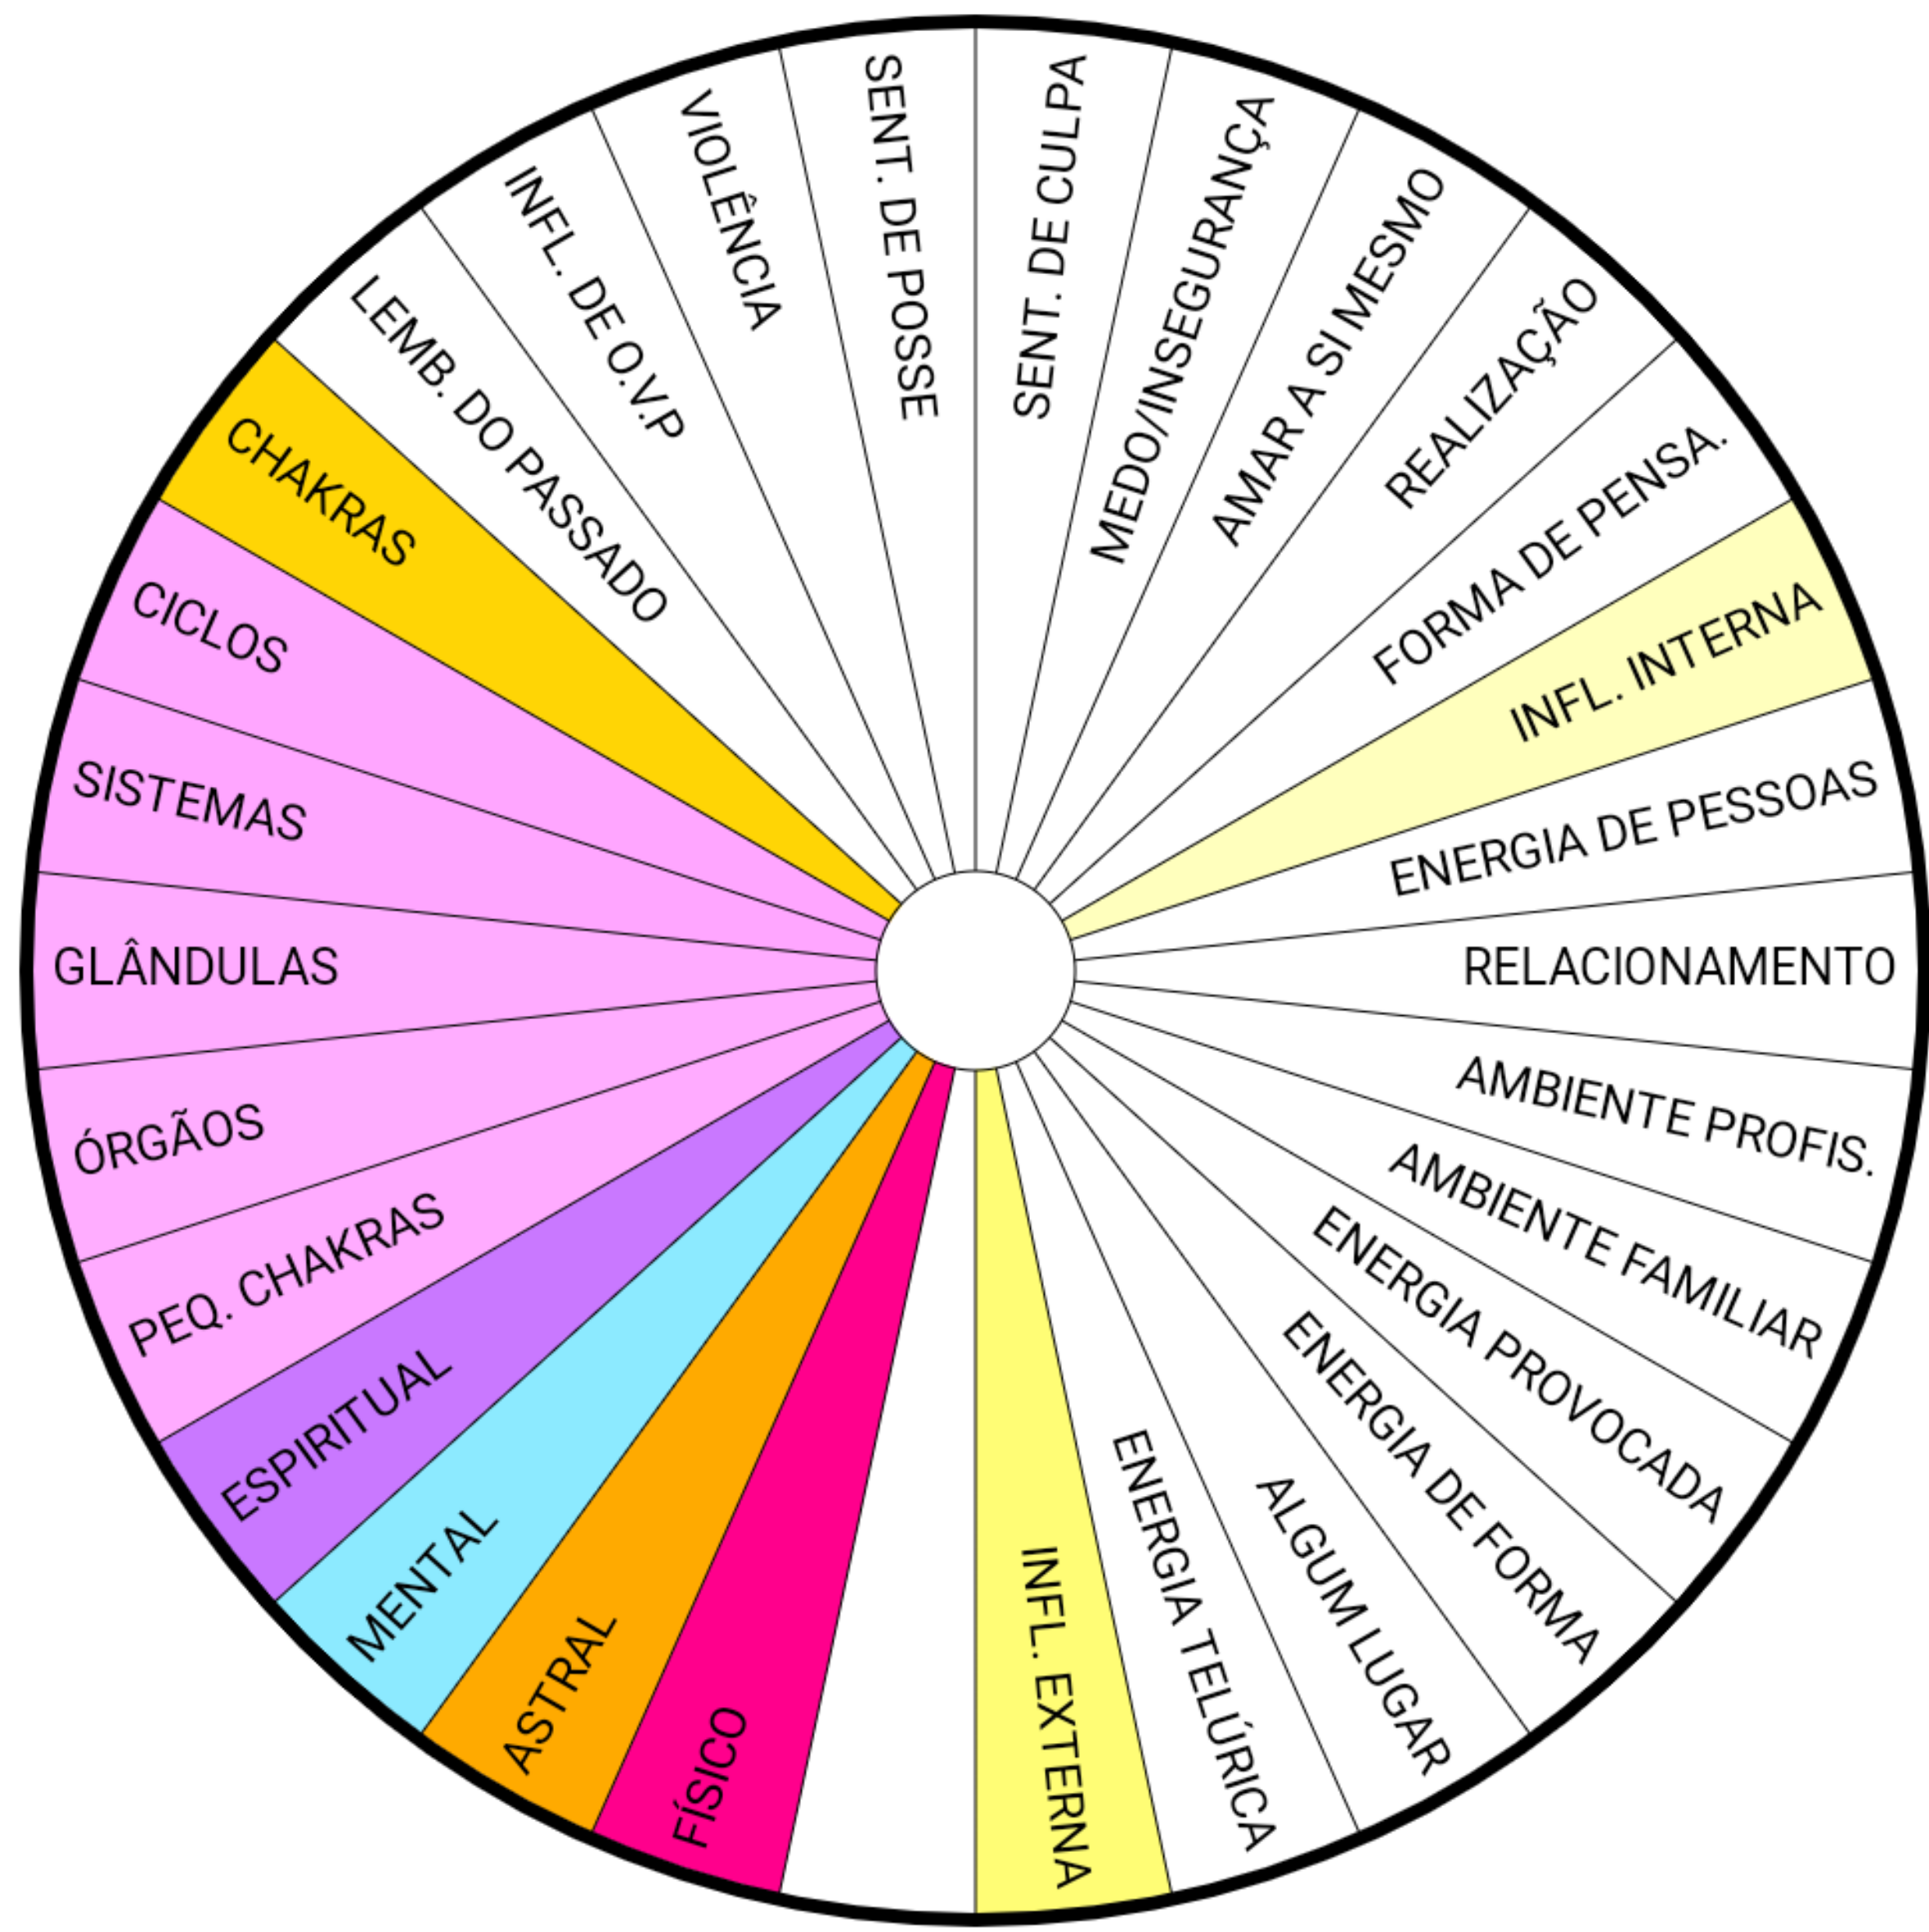

...

Problemas 1#

Apostila