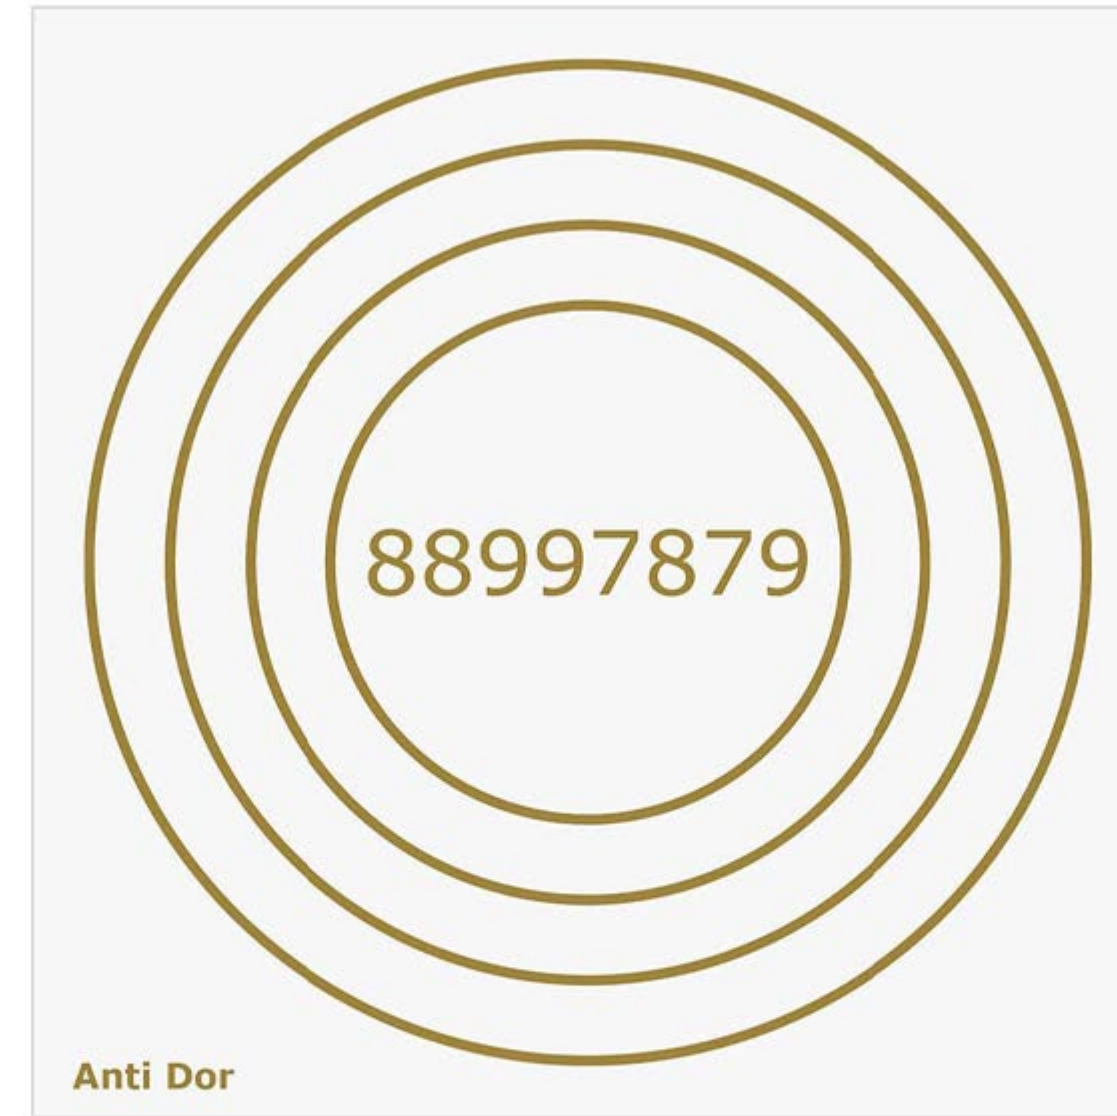

O propósito da Placa Radiônica Anti Dor é a eliminação de dores. Ela é capaz de transmitir aos seres vivos uma influência cósmica altamente benéfica e revitalizante.