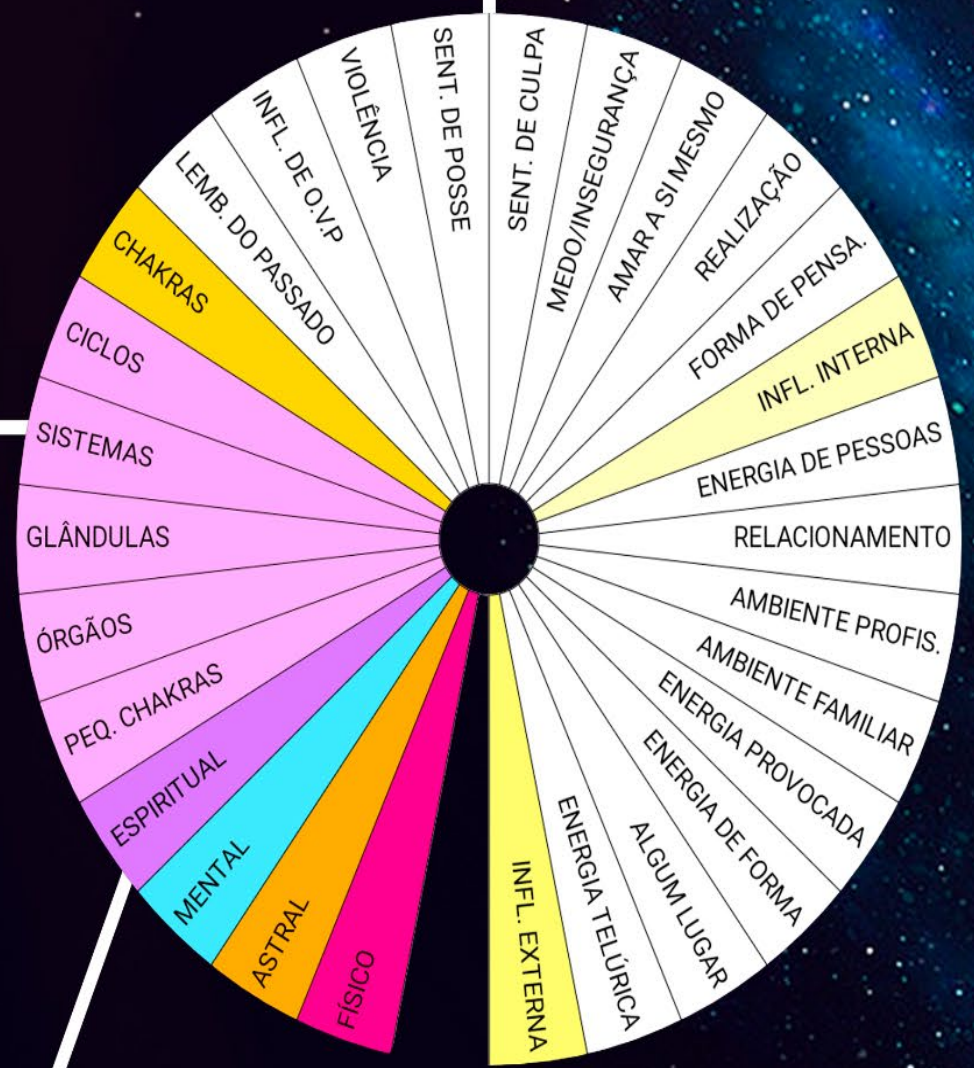

Ferramentas

Quais são as ferramentas?

Há diversos instrumentos, entre eles temos:

- **Forquilha:** um objeto em forma de Y, que pode ser de madeira, utilizado muito para localização de veios d' água.
- **Aurameter:** é basicamente utilizado para prospecção de energia, medição da aura e equilíbrio dos chakras.
- **Mesa radiônica:** é um instrumento composto por vários elementos, usado para conexão divina, e avalia, mede e ajusta campos vibracionais. Existem diversos modelos.
- **Pêndulo:** é um peso ligado a um fio flexível, tem de diversos materiais, permite com que algumas vibrações do universo sejam percebidas pelo inconsciente do operador.
- **Bastões de alumínio / cobre:** Uma ferramenta muito utilizada por fazendeiros e pessoas para encontrar água e realizar medições em terrenos

LINK DE COMPRA NA DESCRIÇÃO

LINK DE COMPRA
NA DESCRIÇÃO

MESA QUÂNTICA IBRATH

Esta é uma área reservada para o testemunho ou para cristais , aromas, ervas , ou energizadores.

Usualmente é utilizado com cristais energizados para potencializar o fluxo energético dentro da mesa radionica.