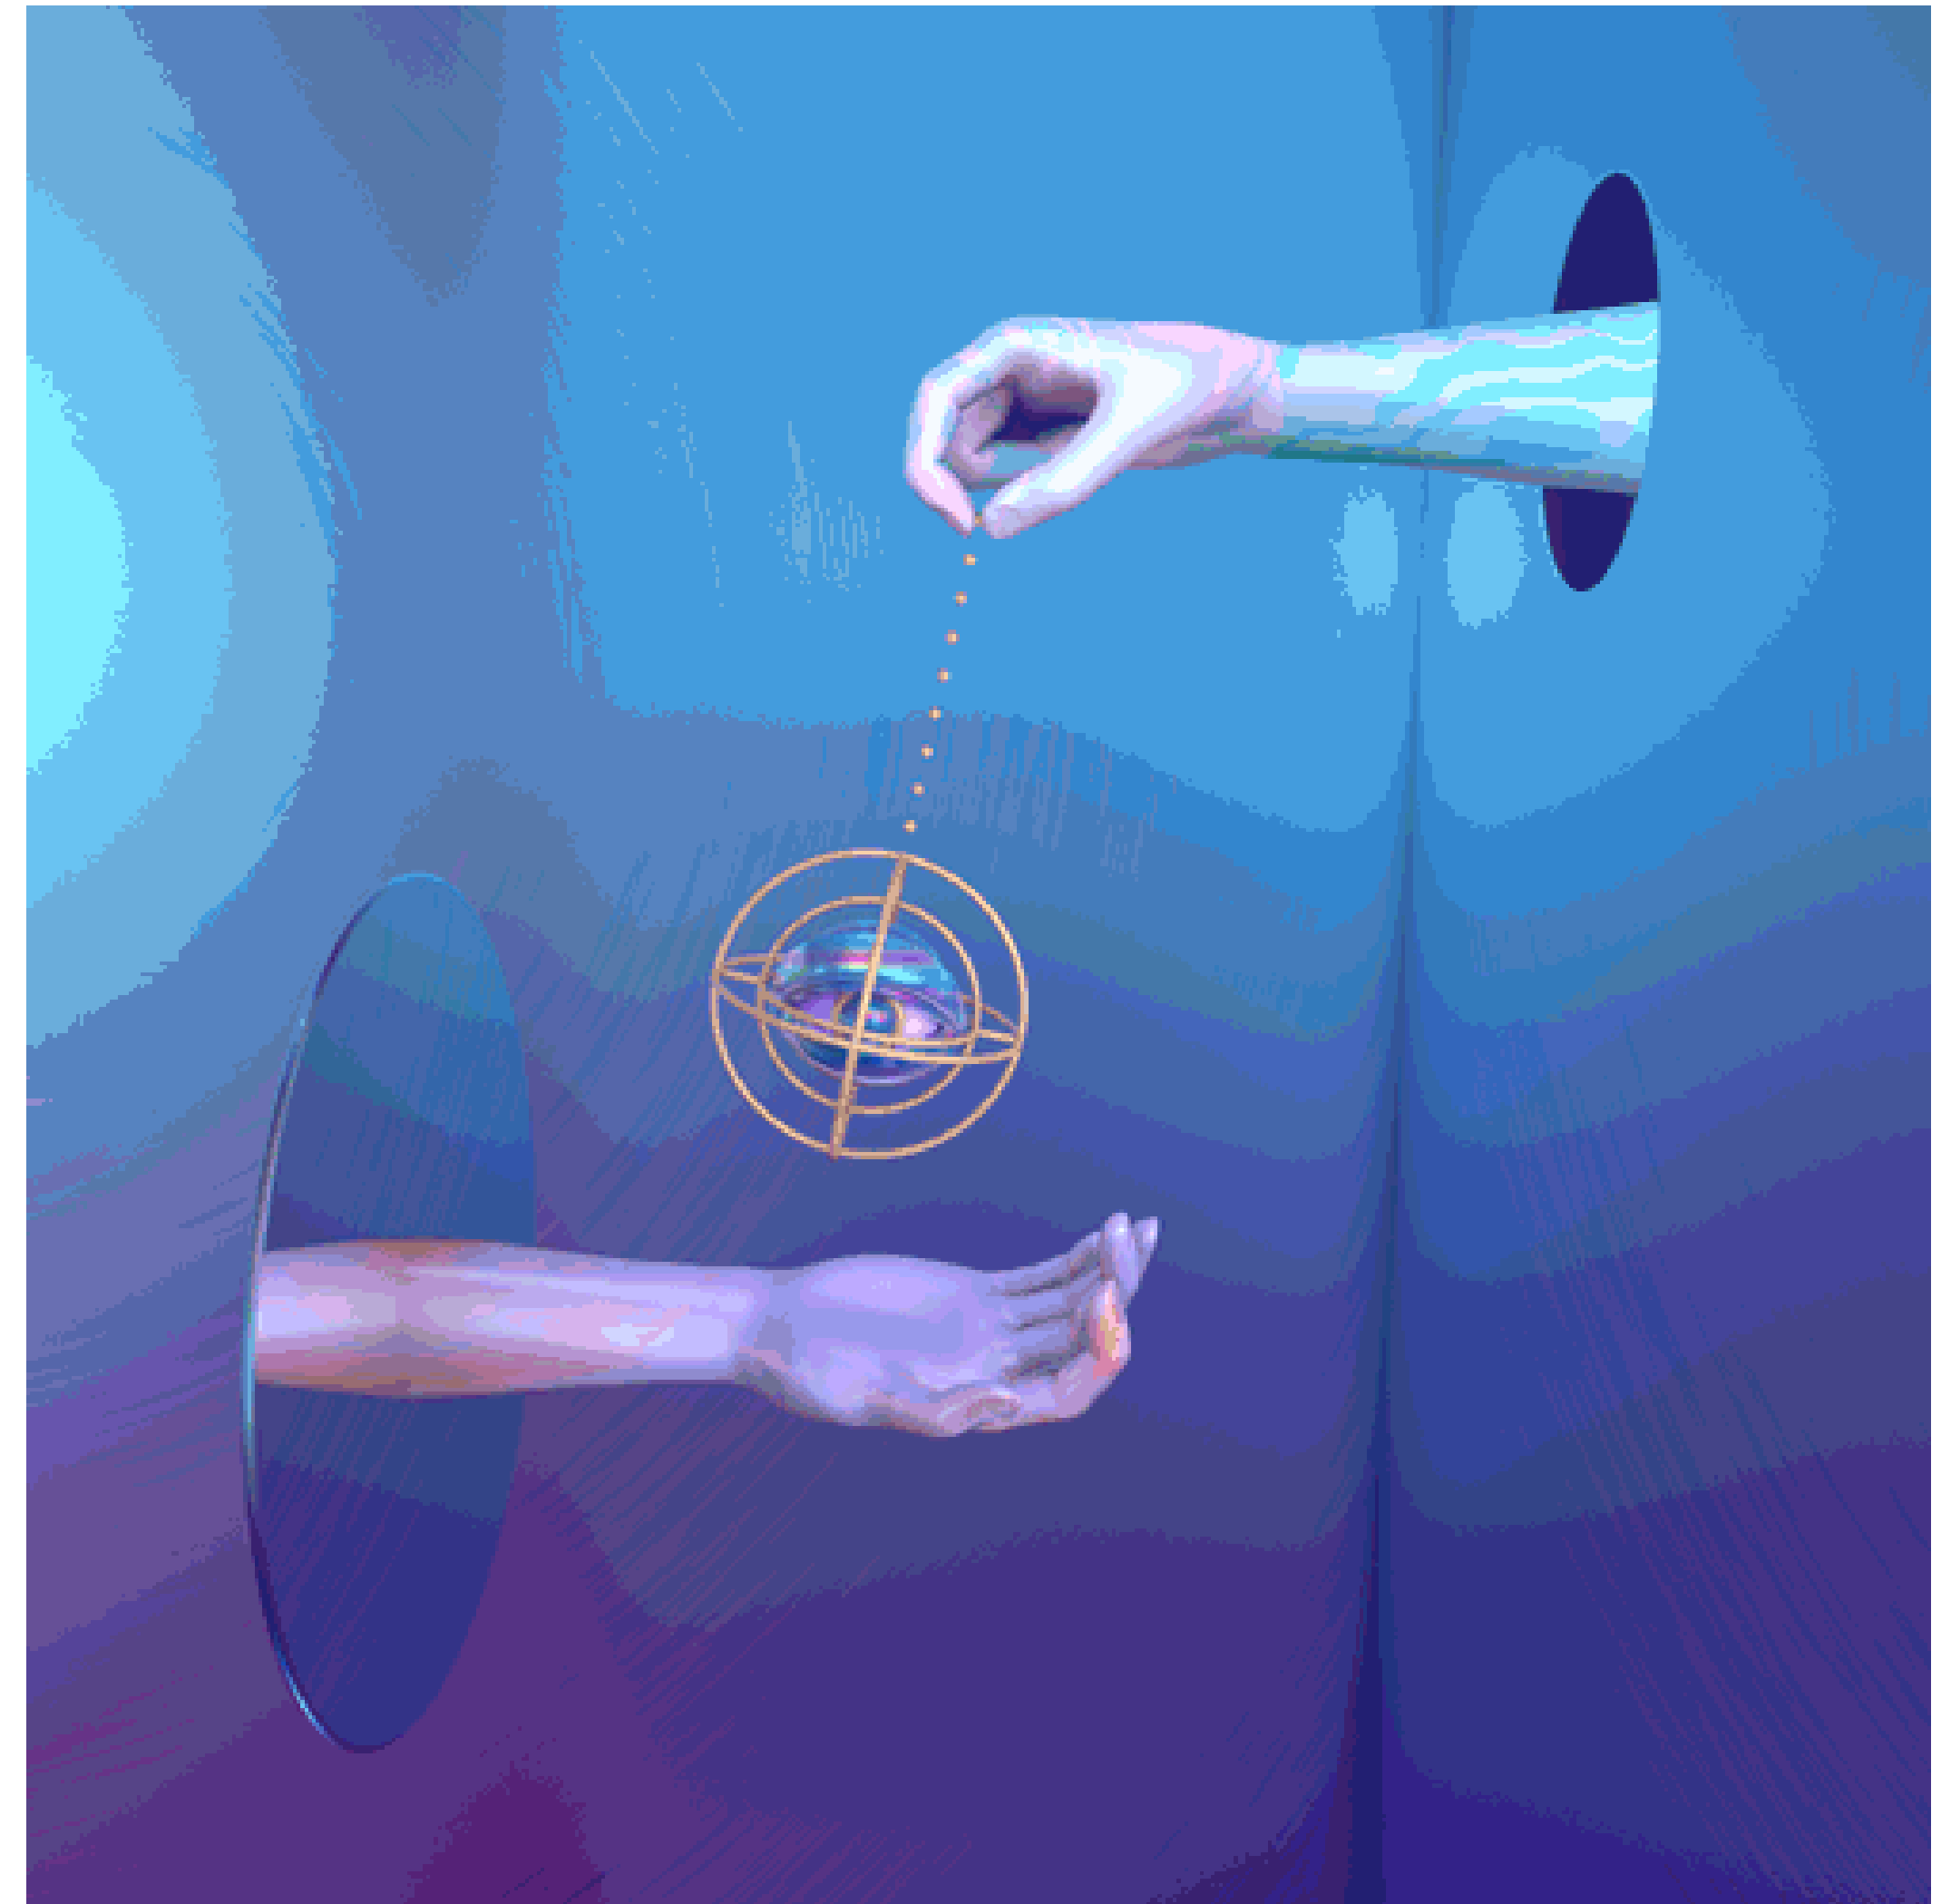

— Introdução

O que é Radiestesia?

A radiestesia é uma ciência que tem como objetivo medir e detectar campos energéticos através de alguns instrumentos. Essa capacidade de medição de energia se dá de forma suprasensorial.

A radiestesia é sensibilidade, é percepção.

O seu termo vem do latim, radius = radiação do grego aeshtesis = sensibilidade.

Com a radiestesia podemos medir energia externas e internas, assim como equilibrar e harmonizar situações e indivíduos.

Utilizações Não Terapêuticas

Dec. 1--SPECIAL GIFT--Howard Collier, a 66-year-old rancher, demonstrates "water-witching," as it is often called. Collier accepts the ability as a douser as a gift. (AP LaserPhoto) (elg11245mbr/Pecos Enterprise-Slug:PW-Texas Topci: WATER WITCHING

Gráfico radiônico capaz de transmitir aos seres vivos uma influência cósmica altamente benéfica e revitalizante. Alta ação benéfica sobre plantas, animais e pessoas.

O propósito da Placa Radiônica Anti Dor é a eliminação de dores. Ela é capaz de transmitir aos seres vivos uma influência cósmica altamente benéfica e revitalizante.