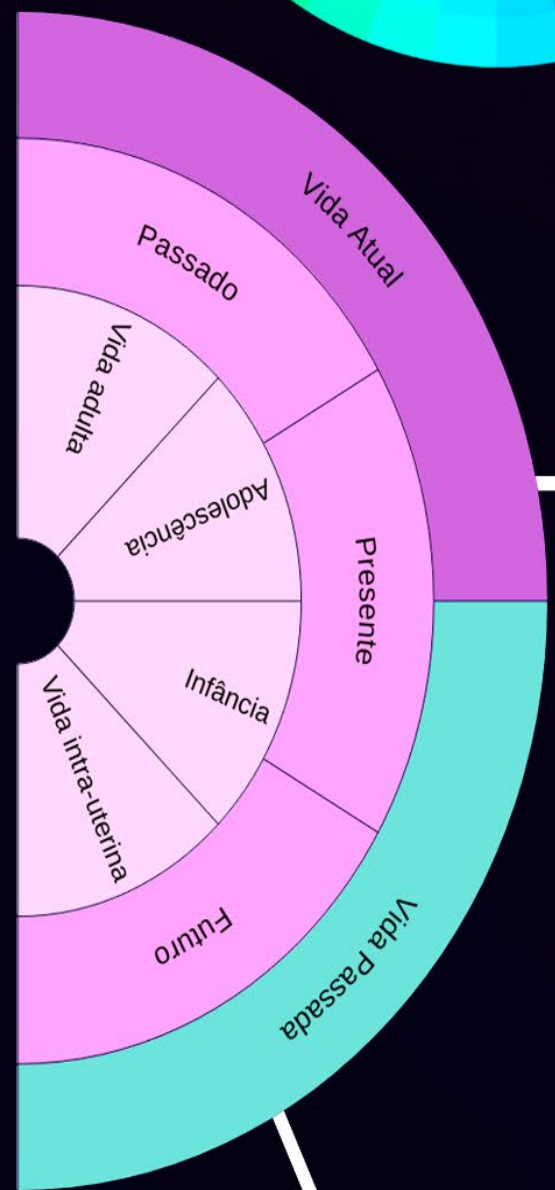

Utilizações Não Terapêuticas

Dec. 1--SPECIAL GIFT--Howard Collier, a 66-year-old rancher, demonstrates "water-witching," as it is often called. Collier accepts the ability as a douser as a gift. (AP LaserPhoto) (elg11245mbr/Pecos Enterprise-Slug:PW-Texas Topci: WATER WITCHING

Ferramentas

Quais são as ferramentas?

Há diversos instrumentos, entre eles temos:

- **Forquilha:** um objeto em forma de Y, que pode ser de madeira, utilizado muito para localização de veios d' água.
- **Aurameter:** é basicamente utilizado para prospecção de energia, medição da aura e equilíbrio dos chakras.
- **Mesa radiônica:** é um instrumento composto por vários elementos, usado para conexão divina, e avalia, mede e ajusta campos vibracionais. Existem diversos modelos.
- **Pêndulo:** é um peso ligado a um fio flexível, tem de diversos materiais, permite com que algumas vibrações do universo sejam percebidas pelo inconsciente do operador.
- **Bastões de alumínio / cobre:** Uma ferramenta muito utilizada por fazendeiros e pessoas para encontrar água e realizar medições em terrenos

LINK DE COMPRA NA DESCRIÇÃO

LINK DE COMPRA
NA DESCRIÇÃO

MESA QUÂNTICA IBRATH

Esta é uma área reservada para o testemunho ou para cristais , aromas, ervas , ou energizadores.

Usualmente é utilizado com cristais energizados para potencializar o fluxo energético dentro da mesa radionica.

O que é o testemunho? Pode ser um pedaço de roupa, cabelo, objetos pessoais, fotos do seu paciente ou da pessoa que está sendo atendida.

Testemunho é utilizado para direcionar as energias e as perguntas realizadas no trabalho terapêutico .