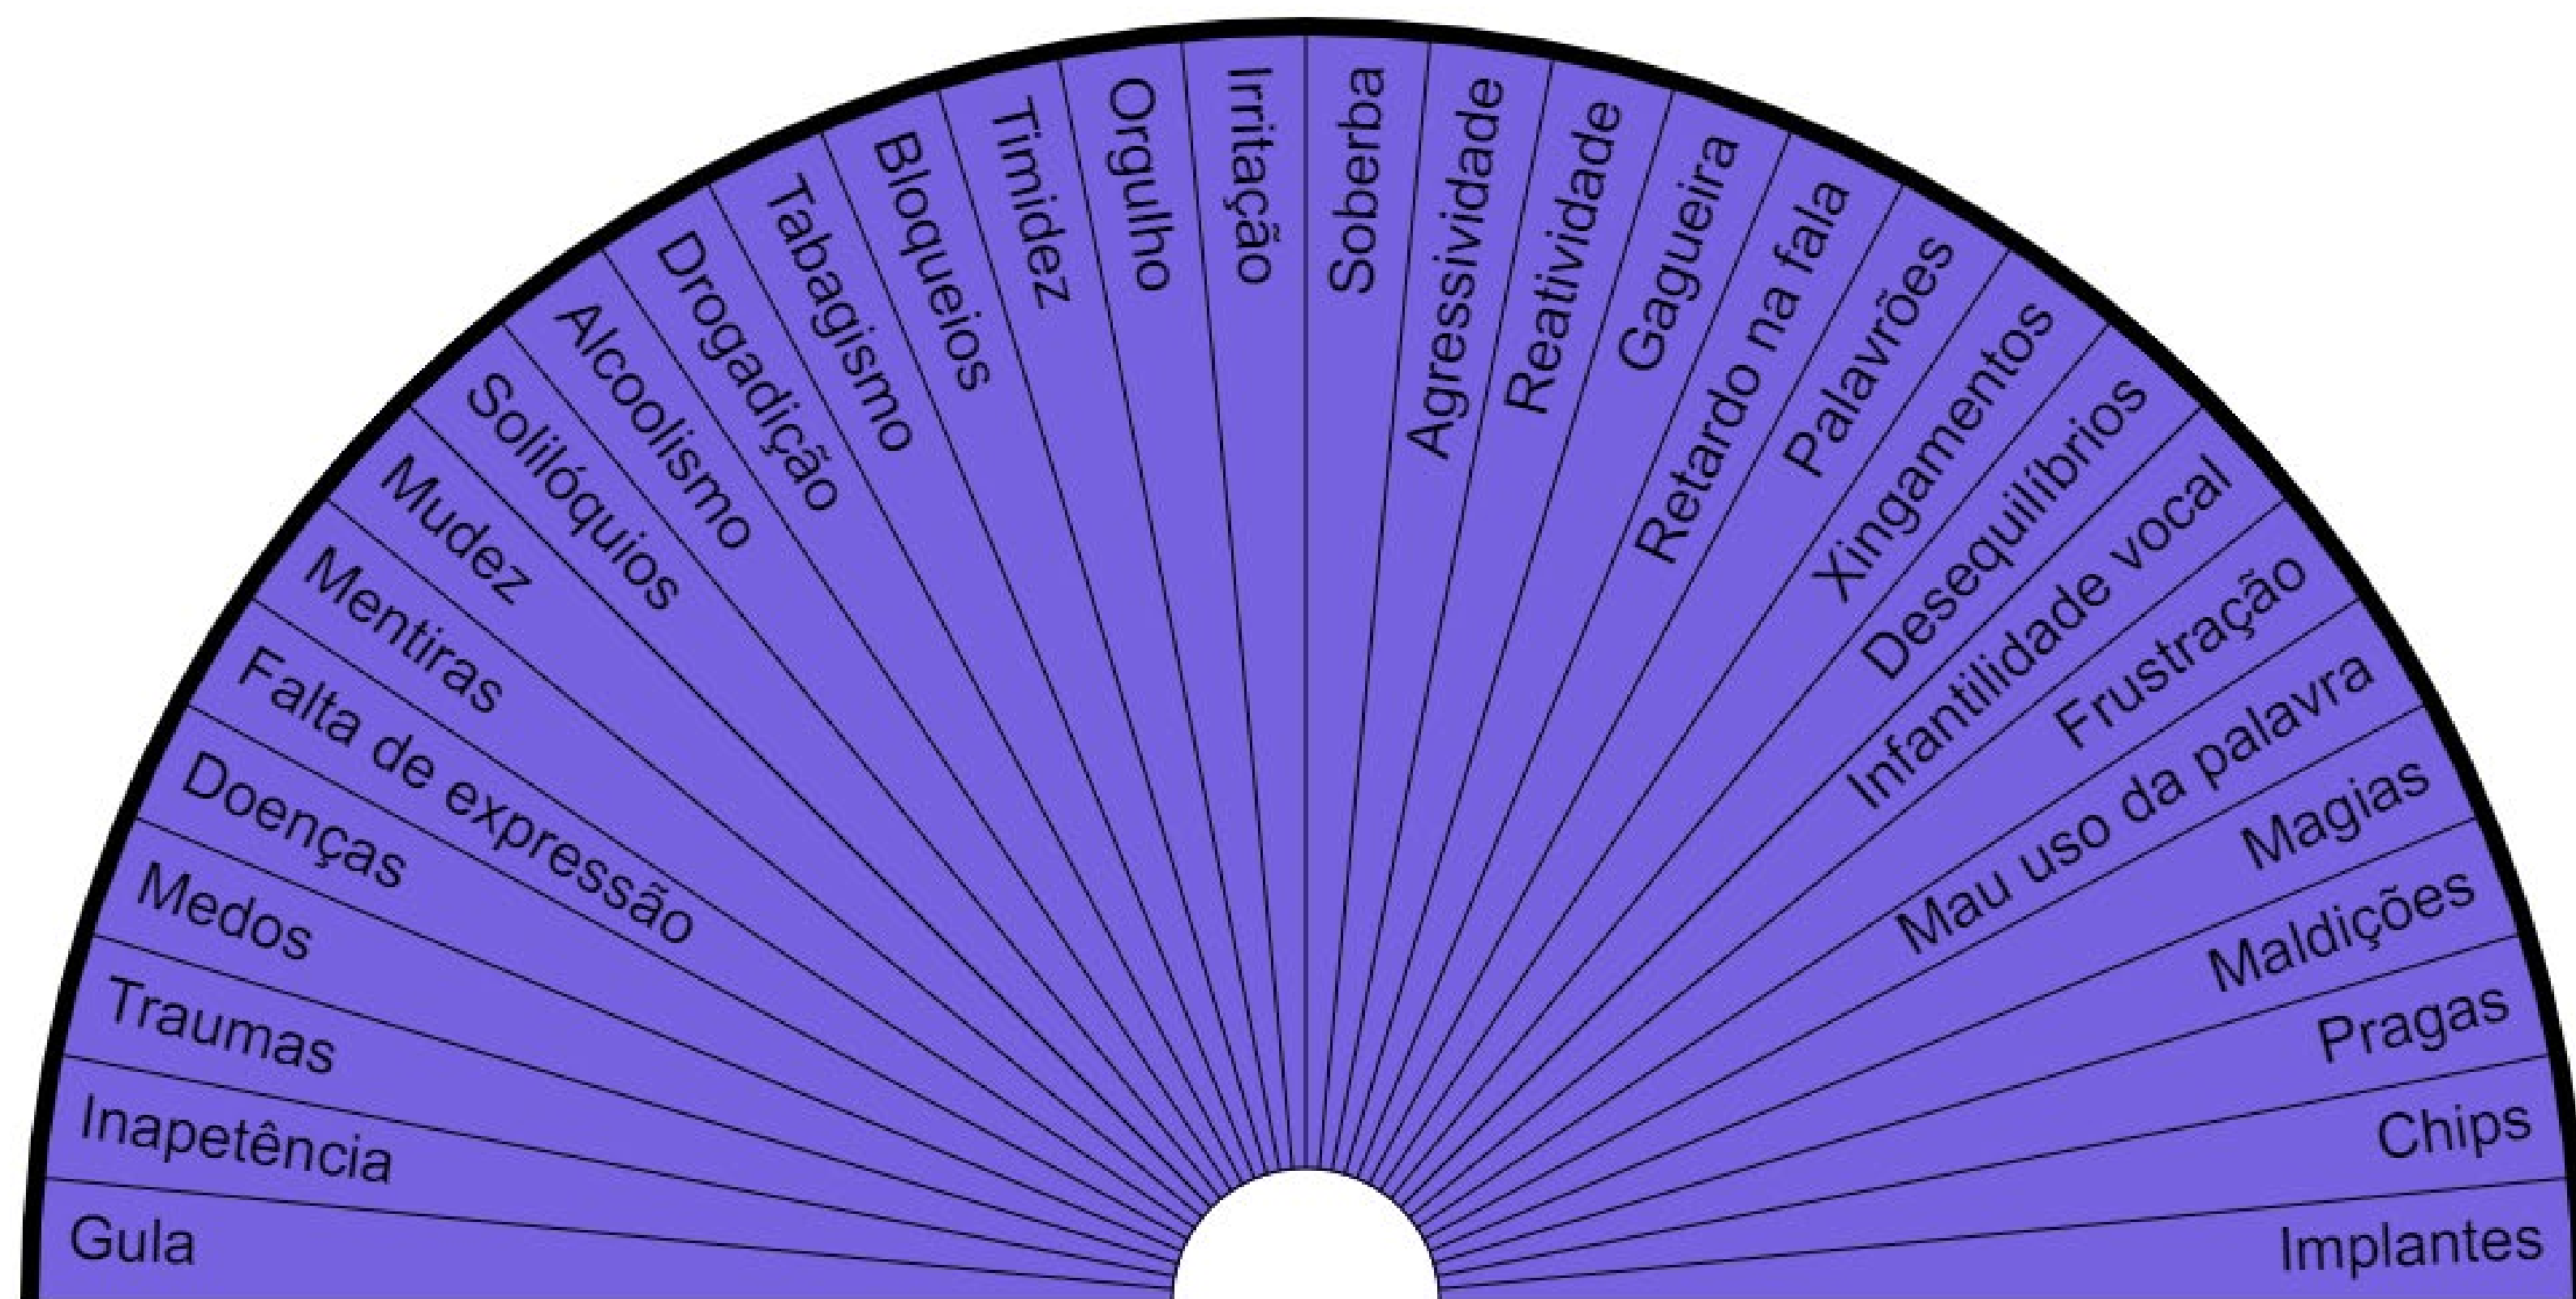

*Acelera a conquista de objetivos materiais,
trazendo poderosas energias para a realização
de sonhos e metas.*

Este gráfico é utilizado na prática do Ho'oponopono para liberar emoções e crenças negativas, agindo na cura de doenças físicas e psíquicas.

Este gráfico é um poderoso acelerador no processo de evolução financeira, sucesso na carreira profissional e conquista de bens materiais.

Coronário

Terceiro olho

Laríngeo

Cardíaco

Plexo Solar

Sacro

Básico