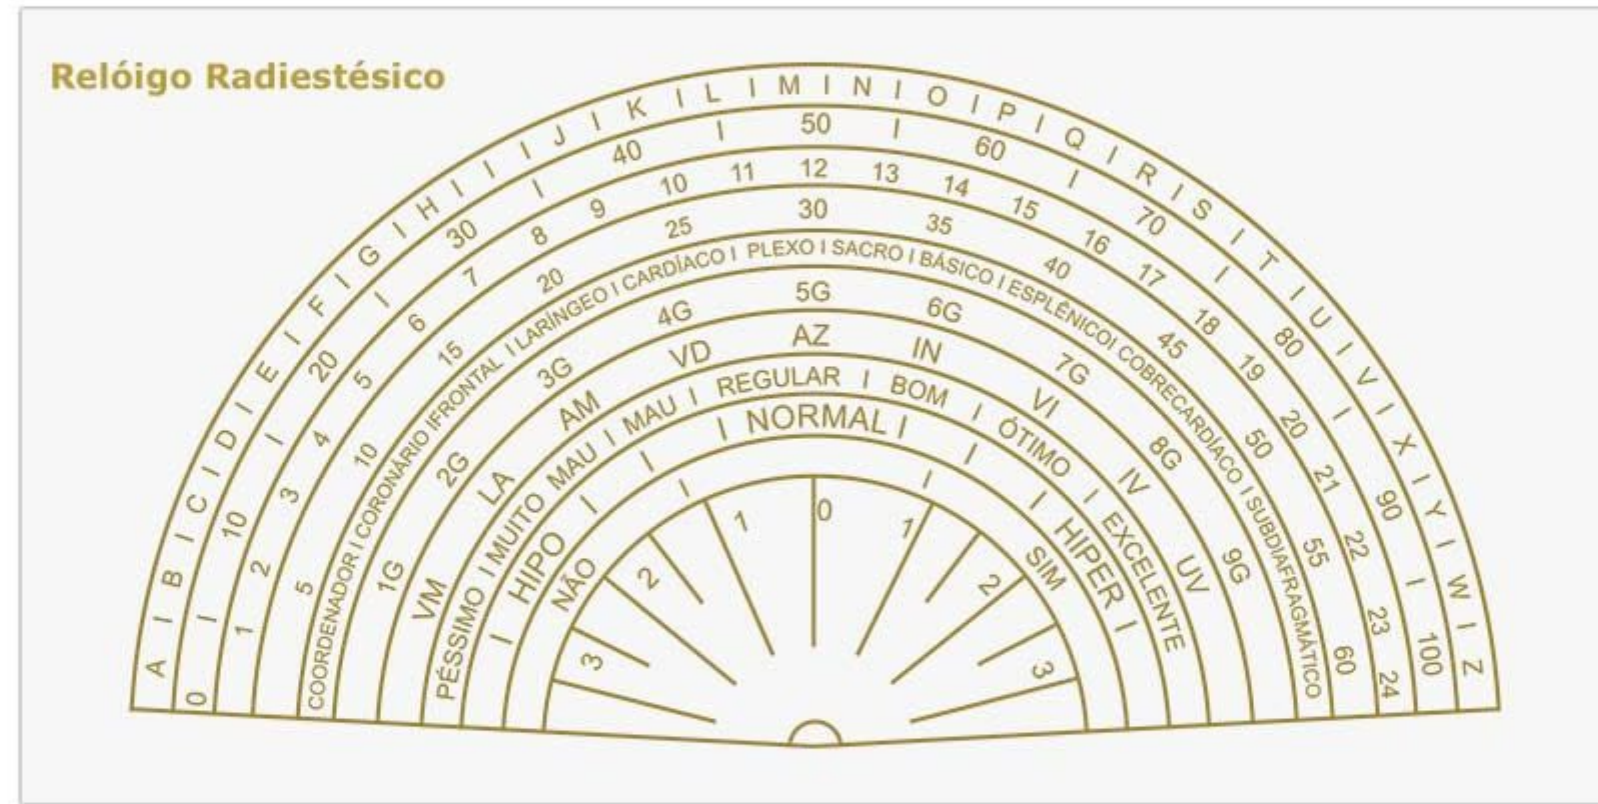

Essa Placa Radiônica vai reestruturar lenta e harmoniosamente todo o quadro orgânico do indivíduo em terapia com este gráfico.

*Auxilia nas realizações materiais.
Elimina a interferência de energias que dificultam
a concretização dos objetivos.*

Tem o objetivo de medir as vibrações emitidas pelo campo mental, expondo características do seu momento de vida revelado no caráter.

Este gráfico é um tranquilizante natural que propicia um sono tranquilo e reparador. Ele atua a nível mental trazendo a capacidade de diminuir a velocidade dos pensamentos e focar no momento presente.