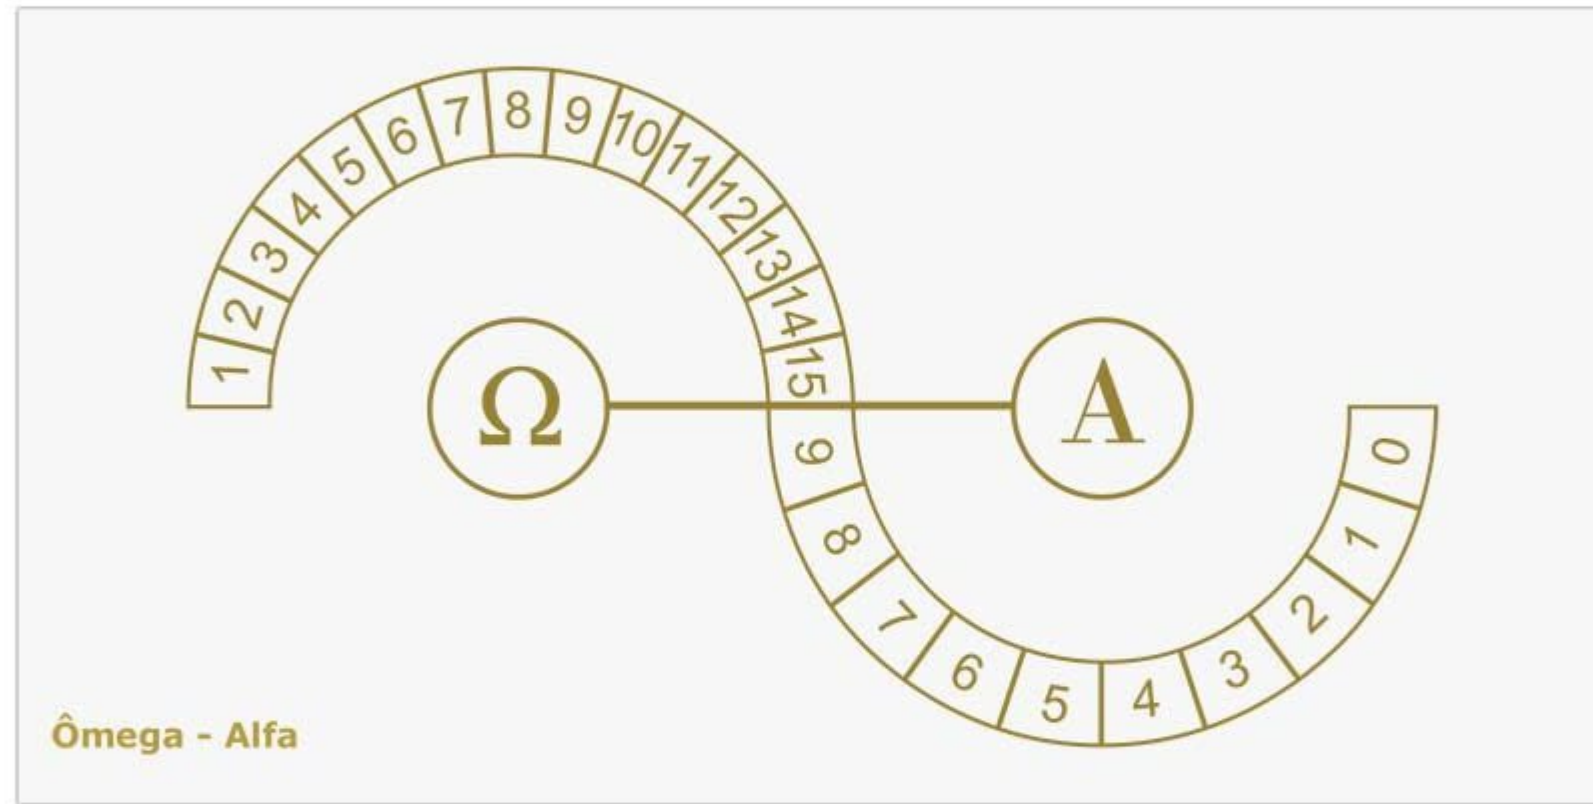

Tem o objetivo de pesquisar a quantidade de números, a formação da sequência numérica e a quantidade de círculos para criar ou construir gráficos radiônicos.