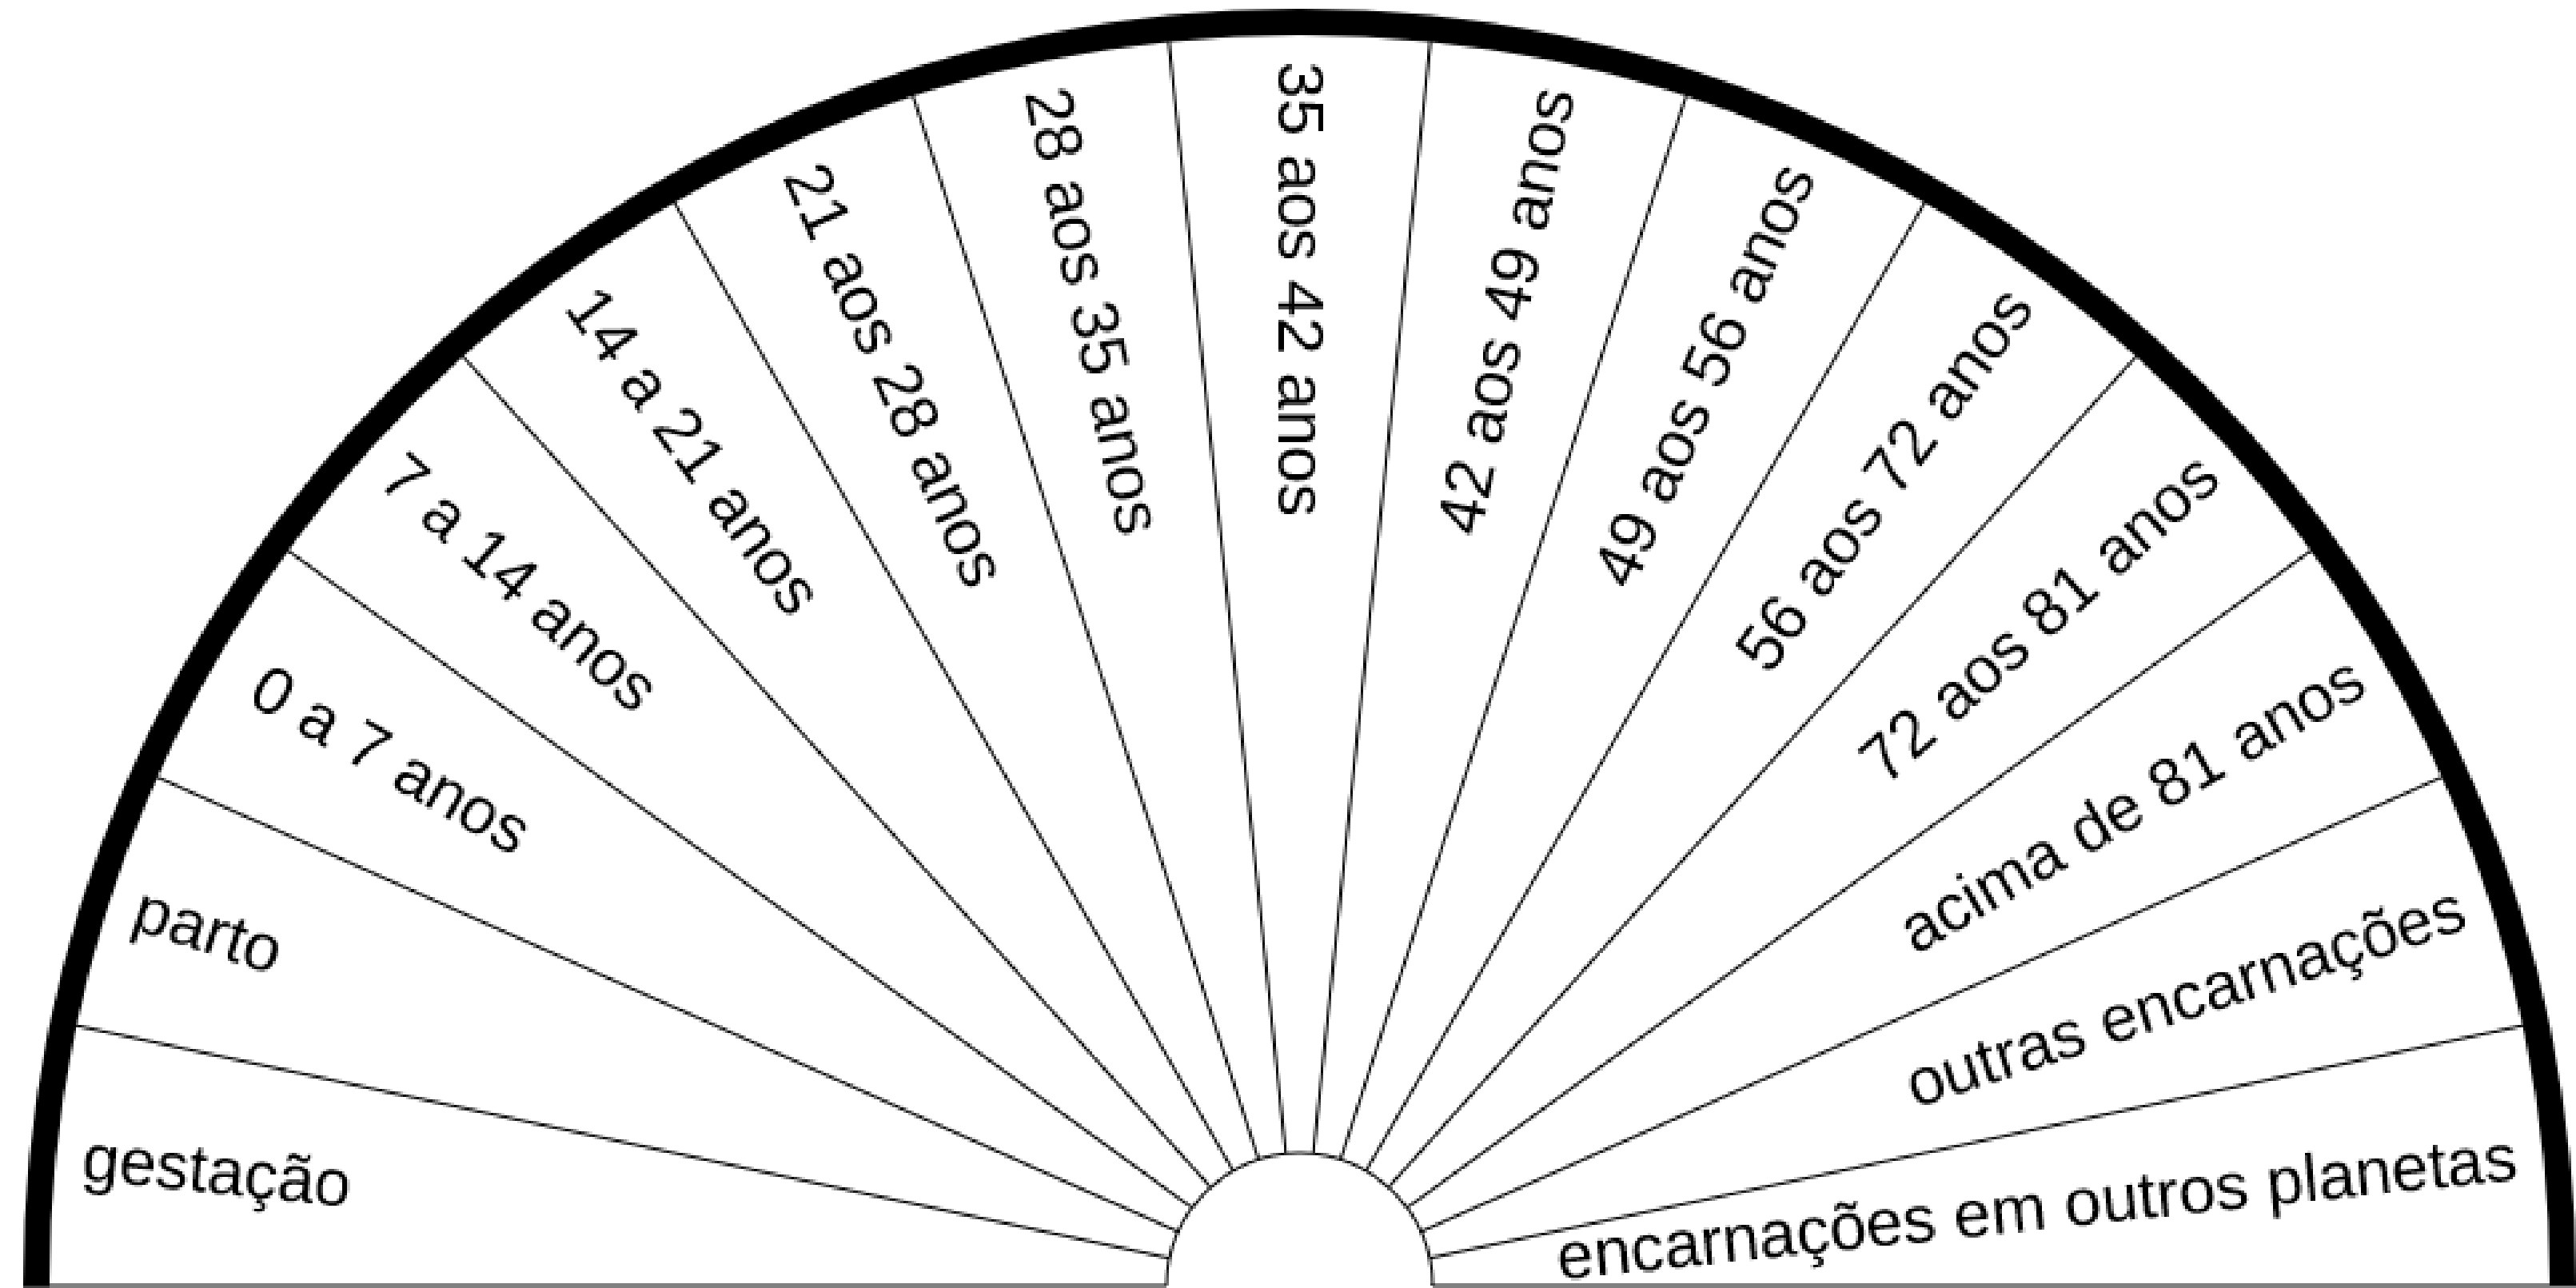

...

Idade do Trauma

Apostila