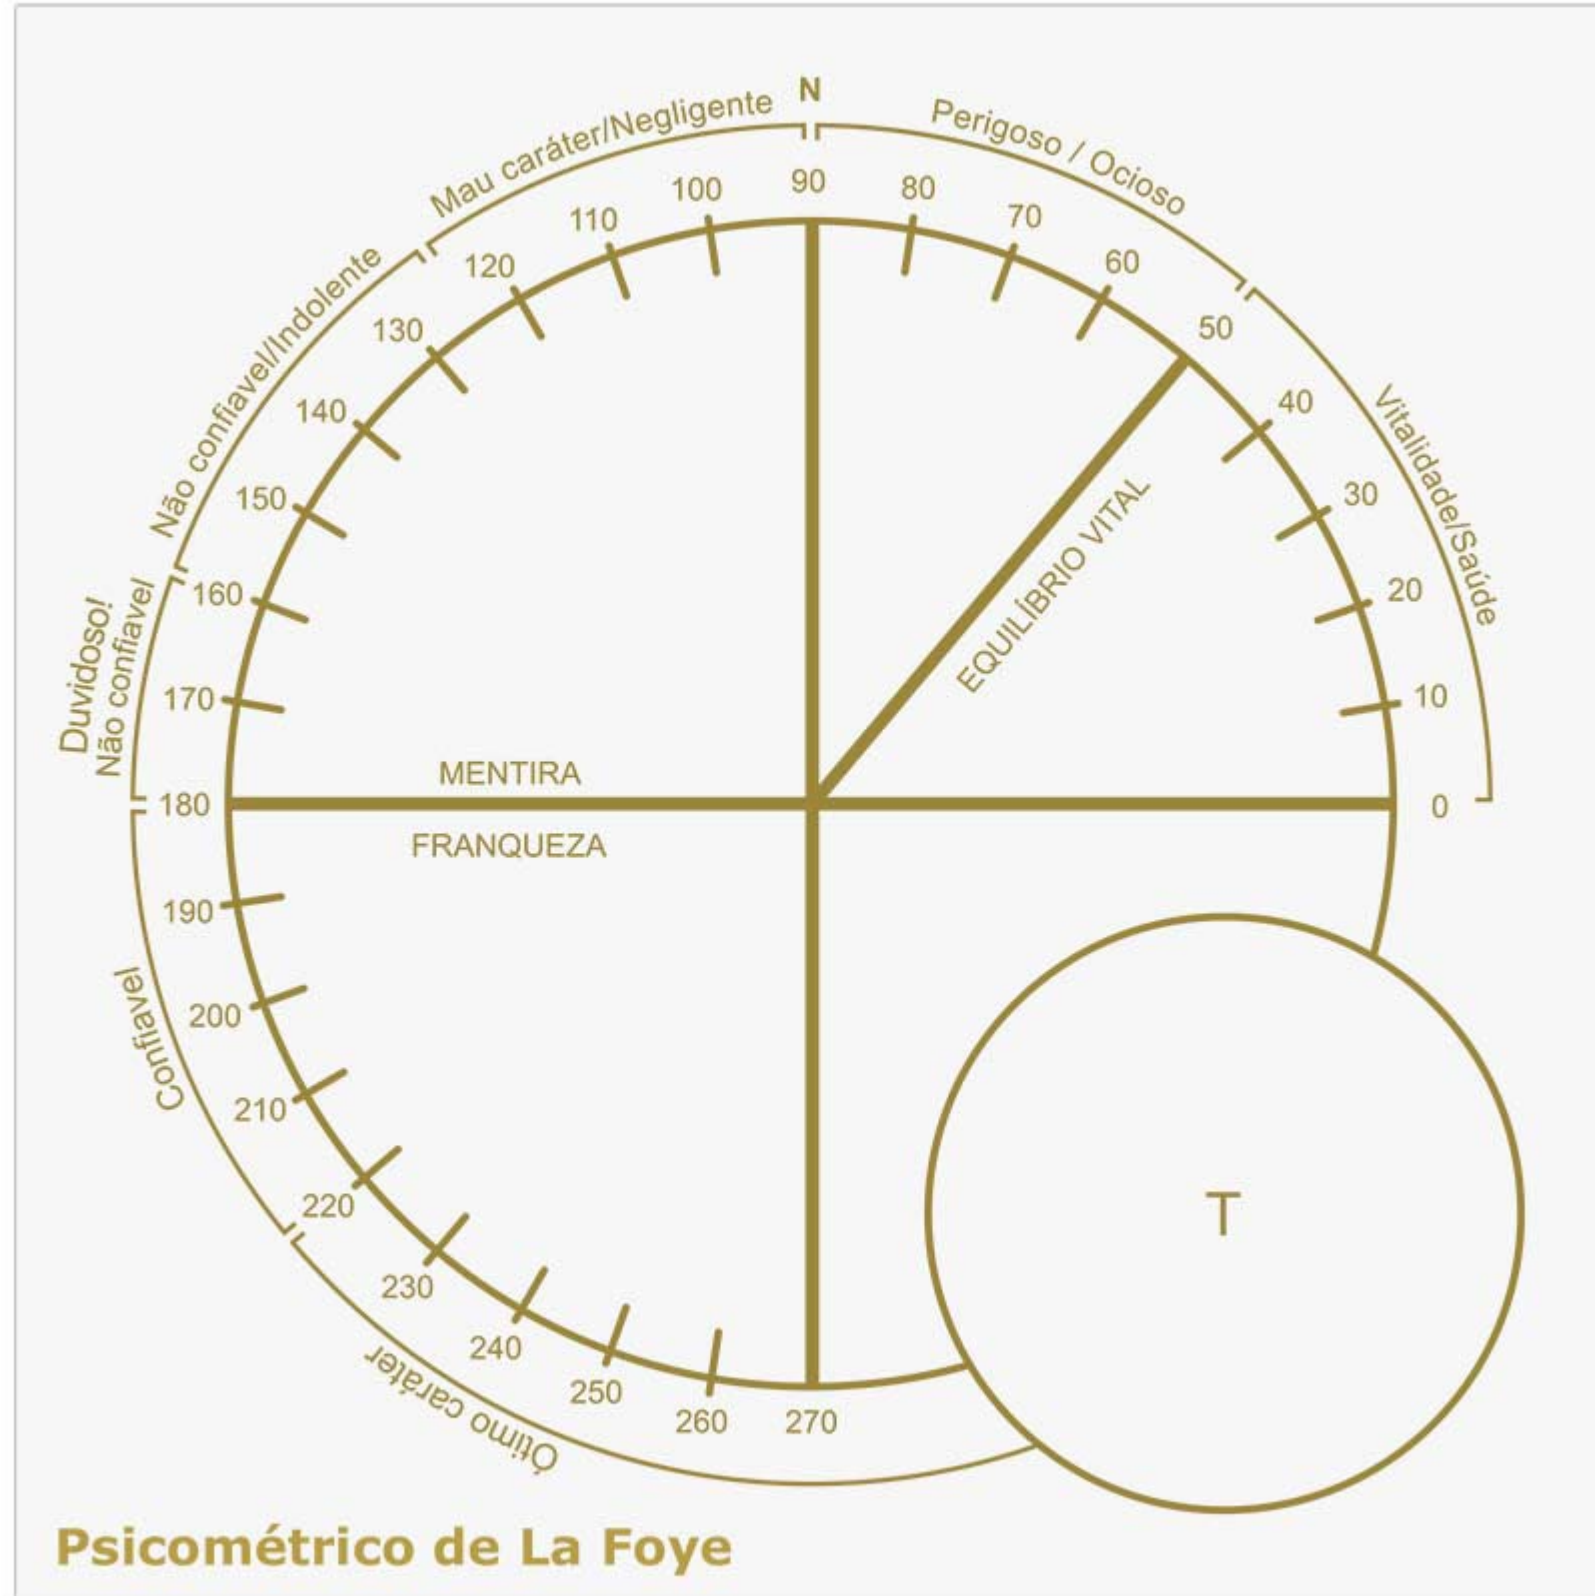

Tem o objetivo de medir as vibrações emitidas pelo campo mental, expondo características do seu momento de vida revelado no caráter.

Este gráfico é um tranquilizante natural que propicia um sono tranquilo e reparador. Ele atua a nível mental trazendo a capacidade de diminuir a velocidade dos pensamentos e focar no momento presente.