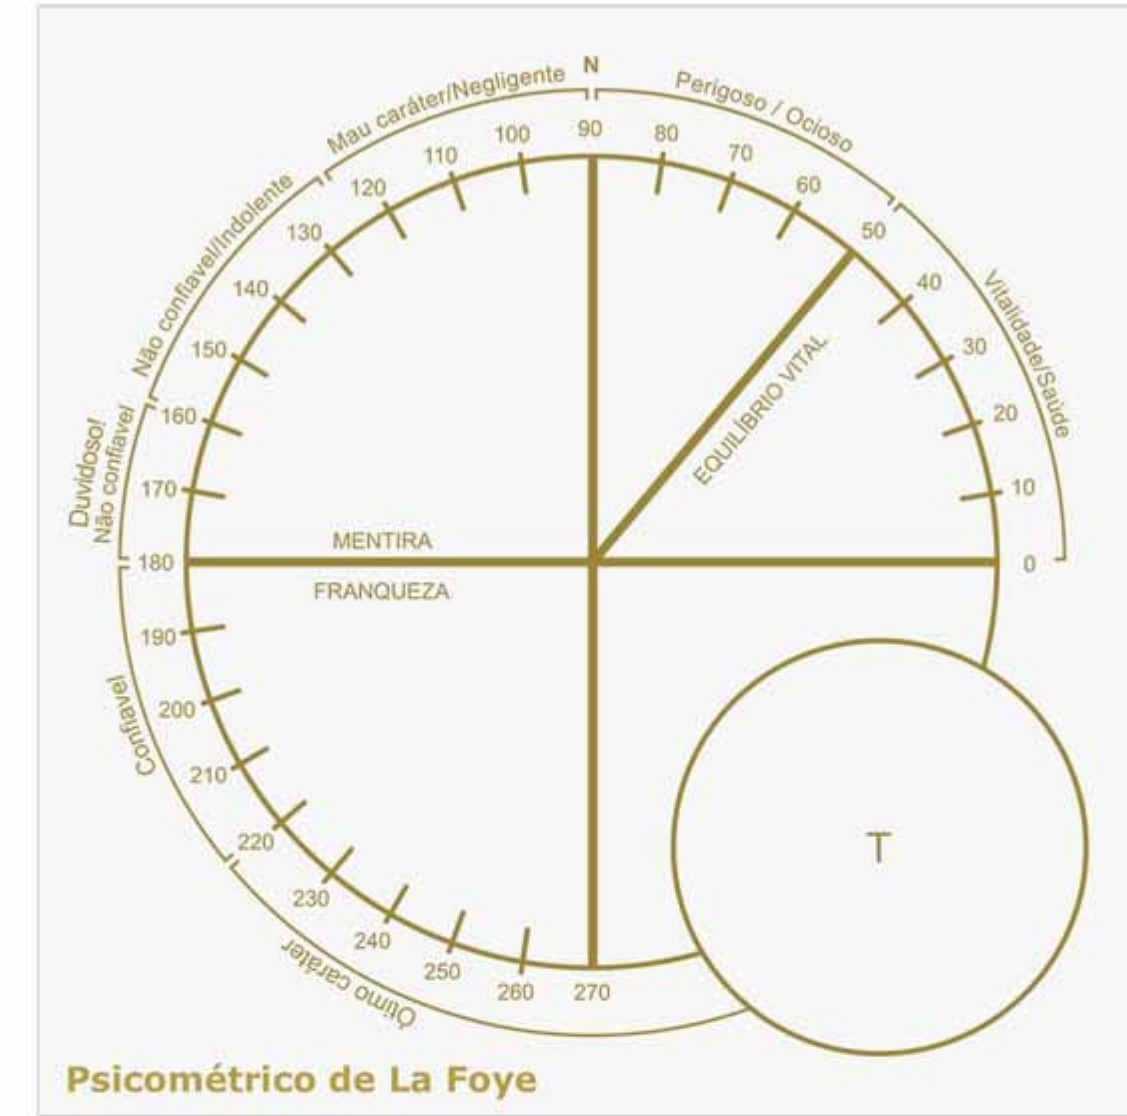

Tem o objetivo de medir as vibrações emitidas pelo campo mental, expondo características do seu momento de vida revelado no caráter.

Este gráfico é um tranquilizante natural que propicia um sono tranquilo e reparador. Ele atua a nível mental trazendo a capacidade de diminuir a velocidade dos pensamentos e focar no momento presente.