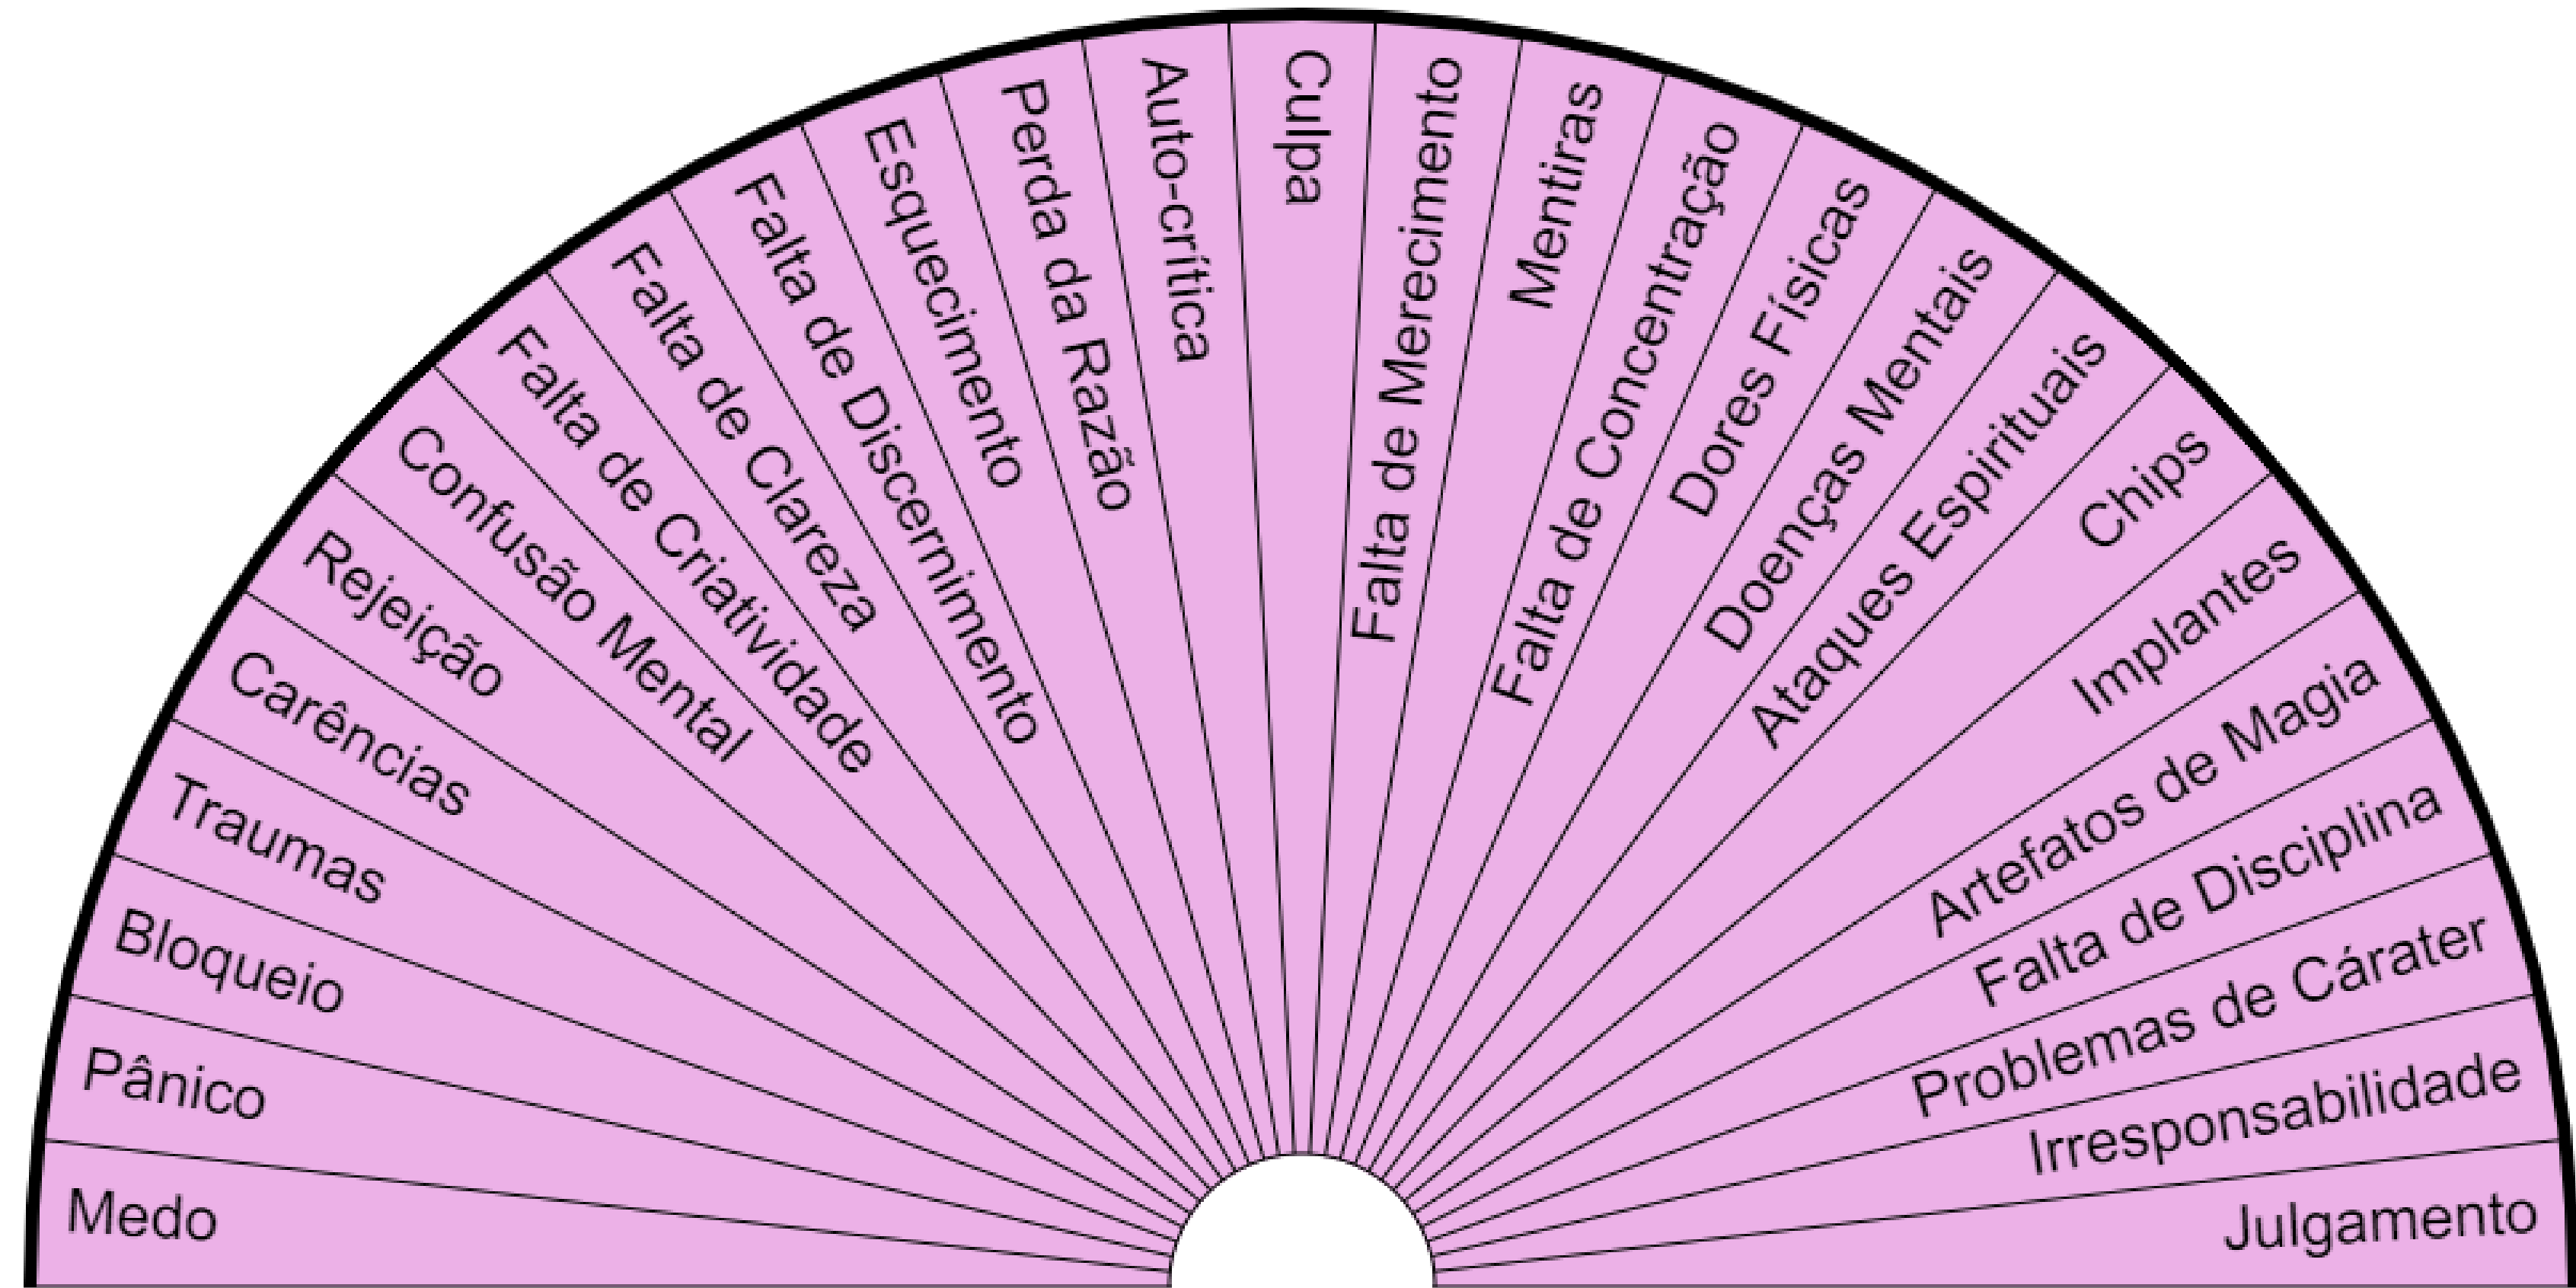

*Acelera a conquista de objetivos materiais,
trazendo poderosas energias para a realização
de sonhos e metas.*

Este gráfico é utilizado na prática do Ho'oponopono para liberar emoções e crenças negativas, agindo na cura de doenças físicas e psíquicas.

Este gráfico é um poderoso acelerador no processo de evolução financeira, sucesso na carreira profissional e conquista de bens materiais.

Coronário

Terceiro olho

Laríngeo

Cardíaco

Plexo Solar

Sacro

Básico