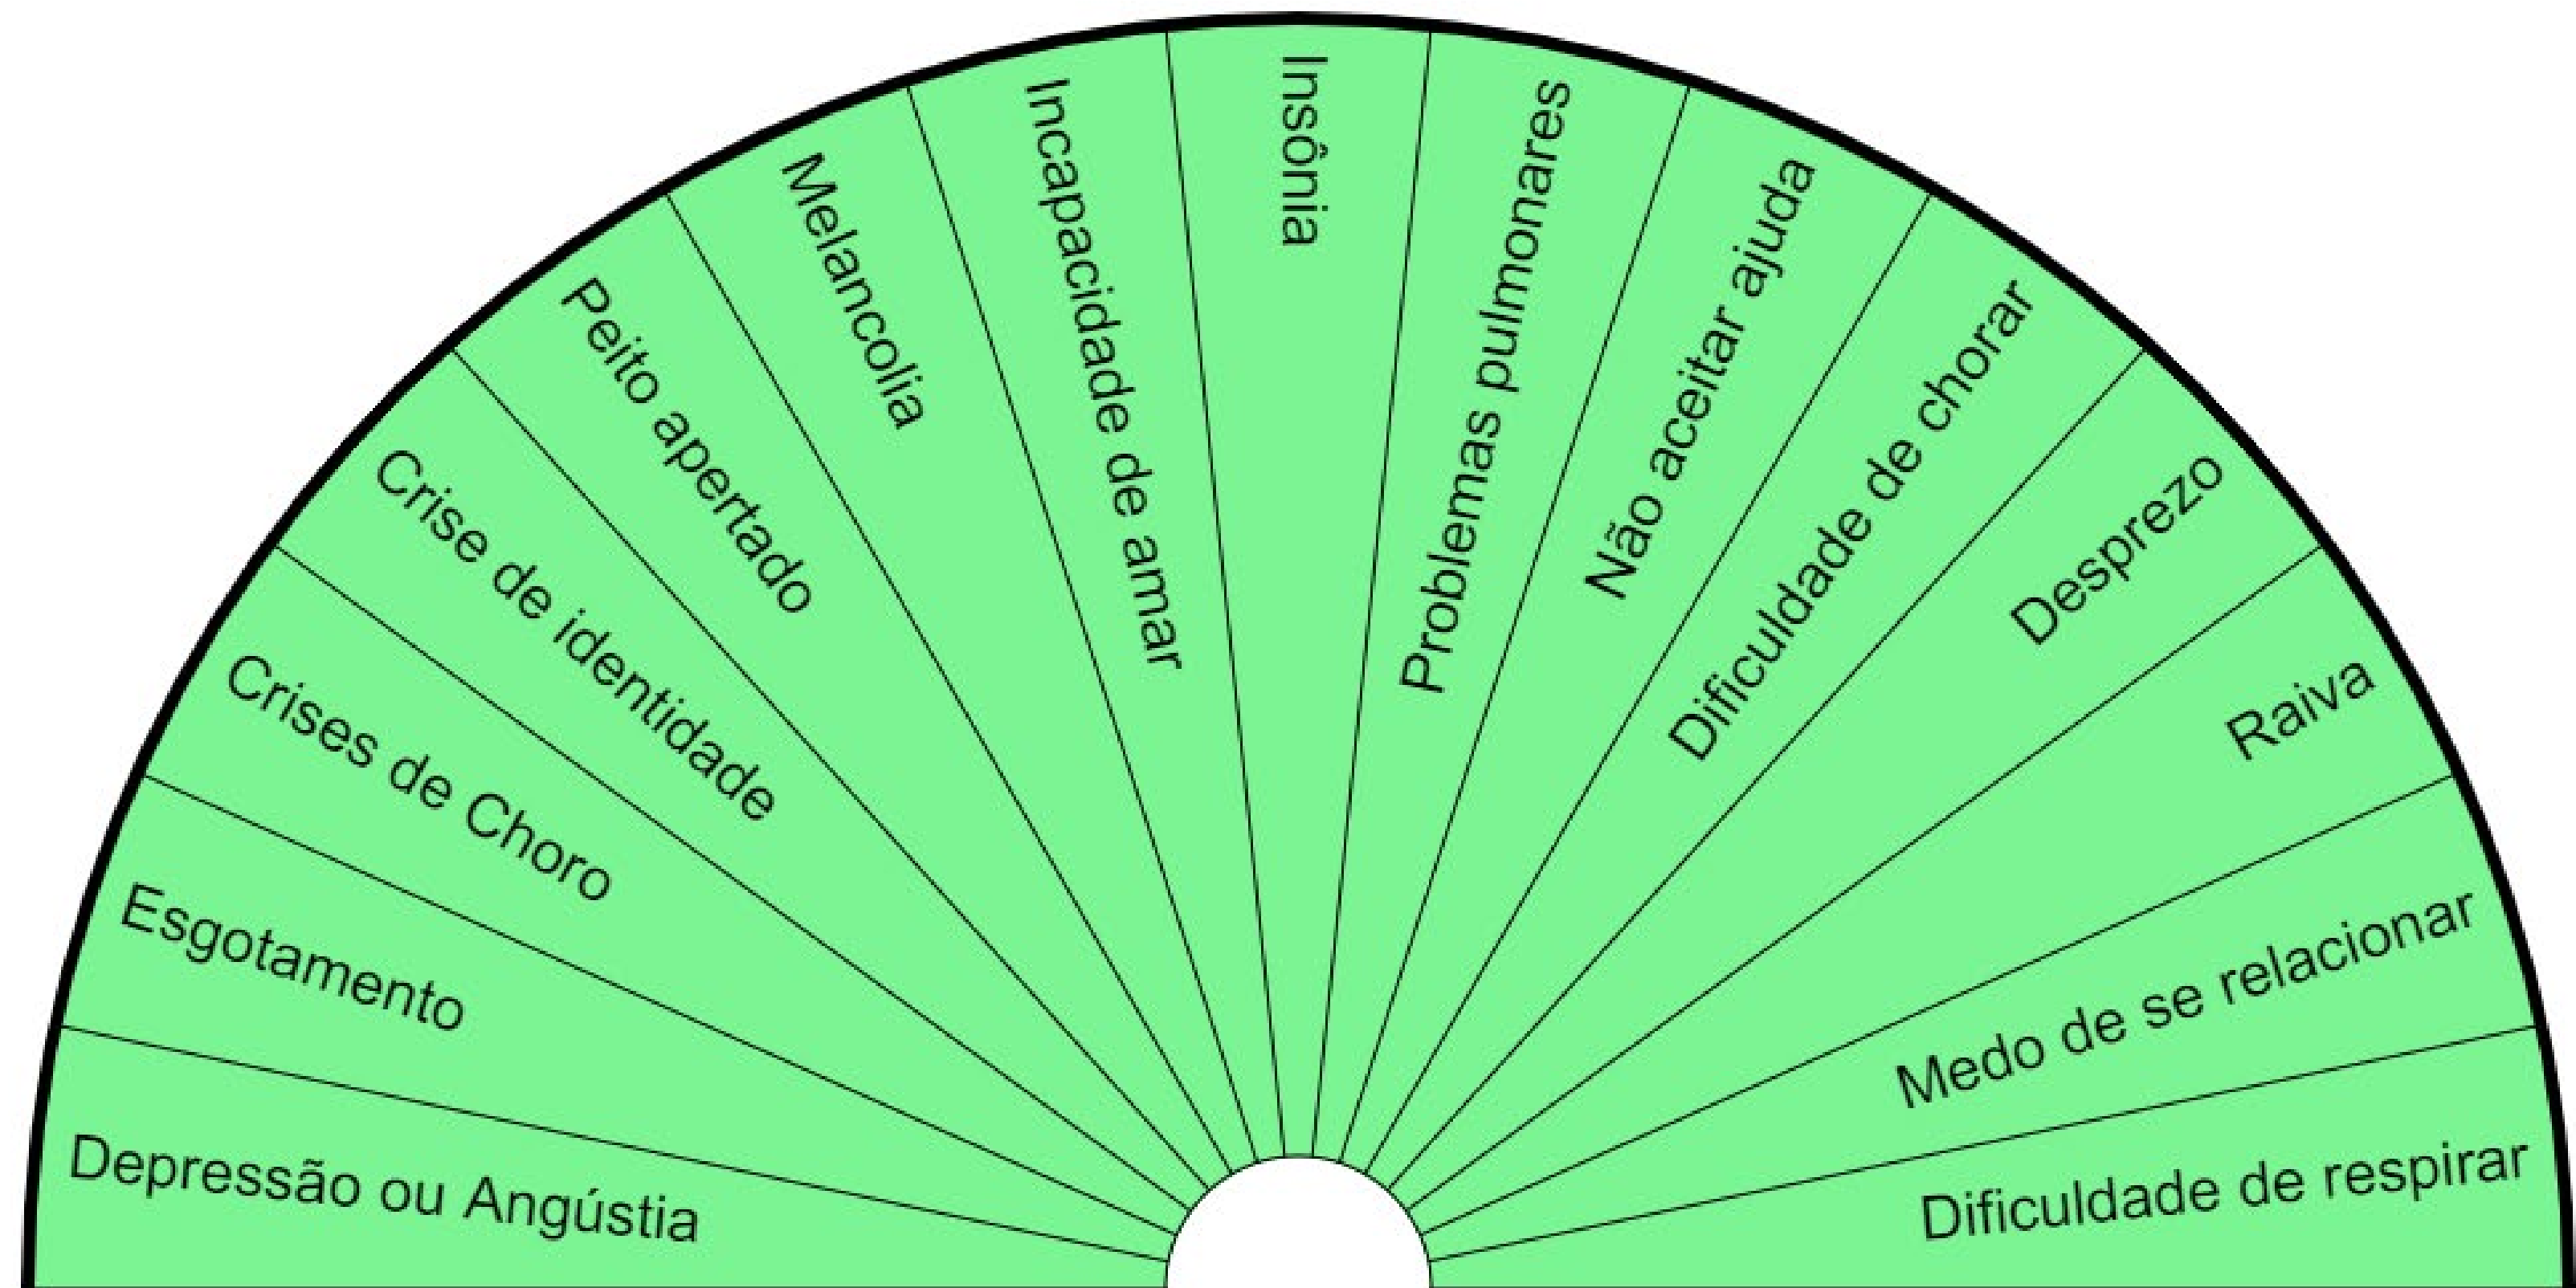

*Acelera a conquista de objetivos materiais,
trazendo poderosas energias para a realização
de sonhos e metas.*

Este gráfico é utilizado na prática do Ho'oponopono para liberar emoções e crenças negativas, agindo na cura de doenças físicas e psíquicas.

Este gráfico é um poderoso acelerador no processo de evolução financeira, sucesso na carreira profissional e conquista de bens materiais.

Coronário

Terceiro olho

Laríngeo

Cardíaco

Plexo Solar

Sacro

Básico