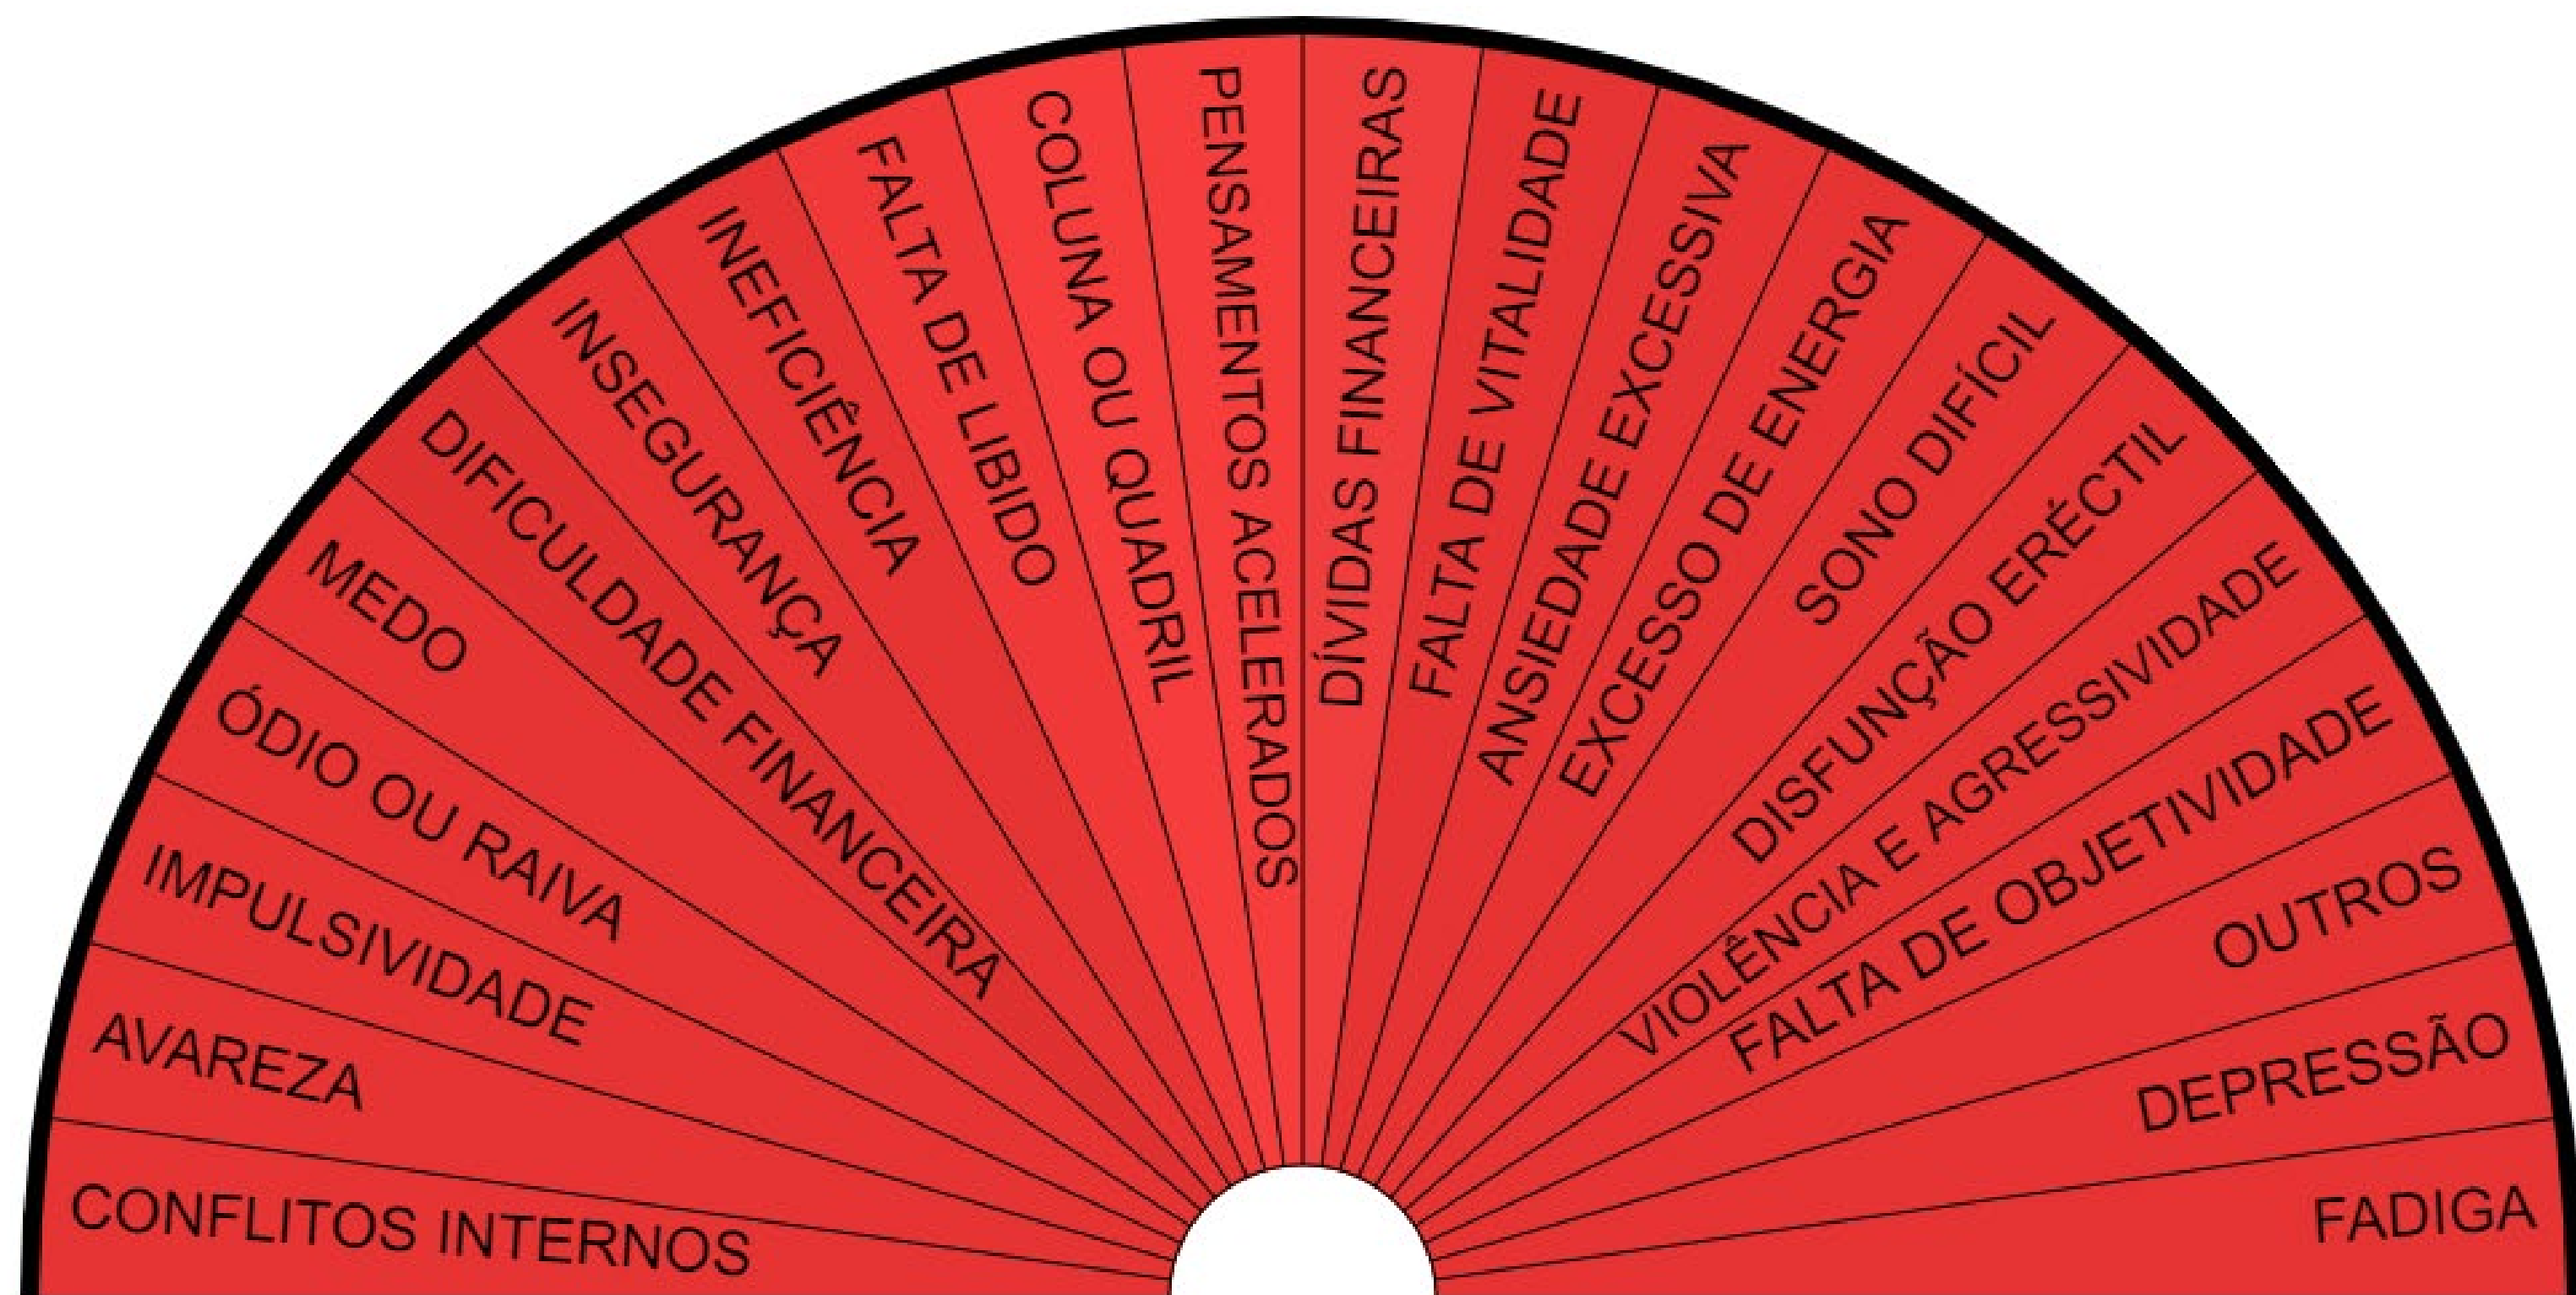

*Acelera a conquista de objetivos materiais,
trazendo poderosas energias para a realização
de sonhos e metas.*

Este gráfico é utilizado na prática do Ho'oponopono para liberar emoções e crenças negativas, agindo na cura de doenças físicas e psíquicas.

Este gráfico é um poderoso acelerador no processo de evolução financeira, sucesso na carreira profissional e conquista de bens materiais.

Coronário

Terceiro olho

Laríngeo

Cardíaco

Plexo Solar

Sacro

Básico