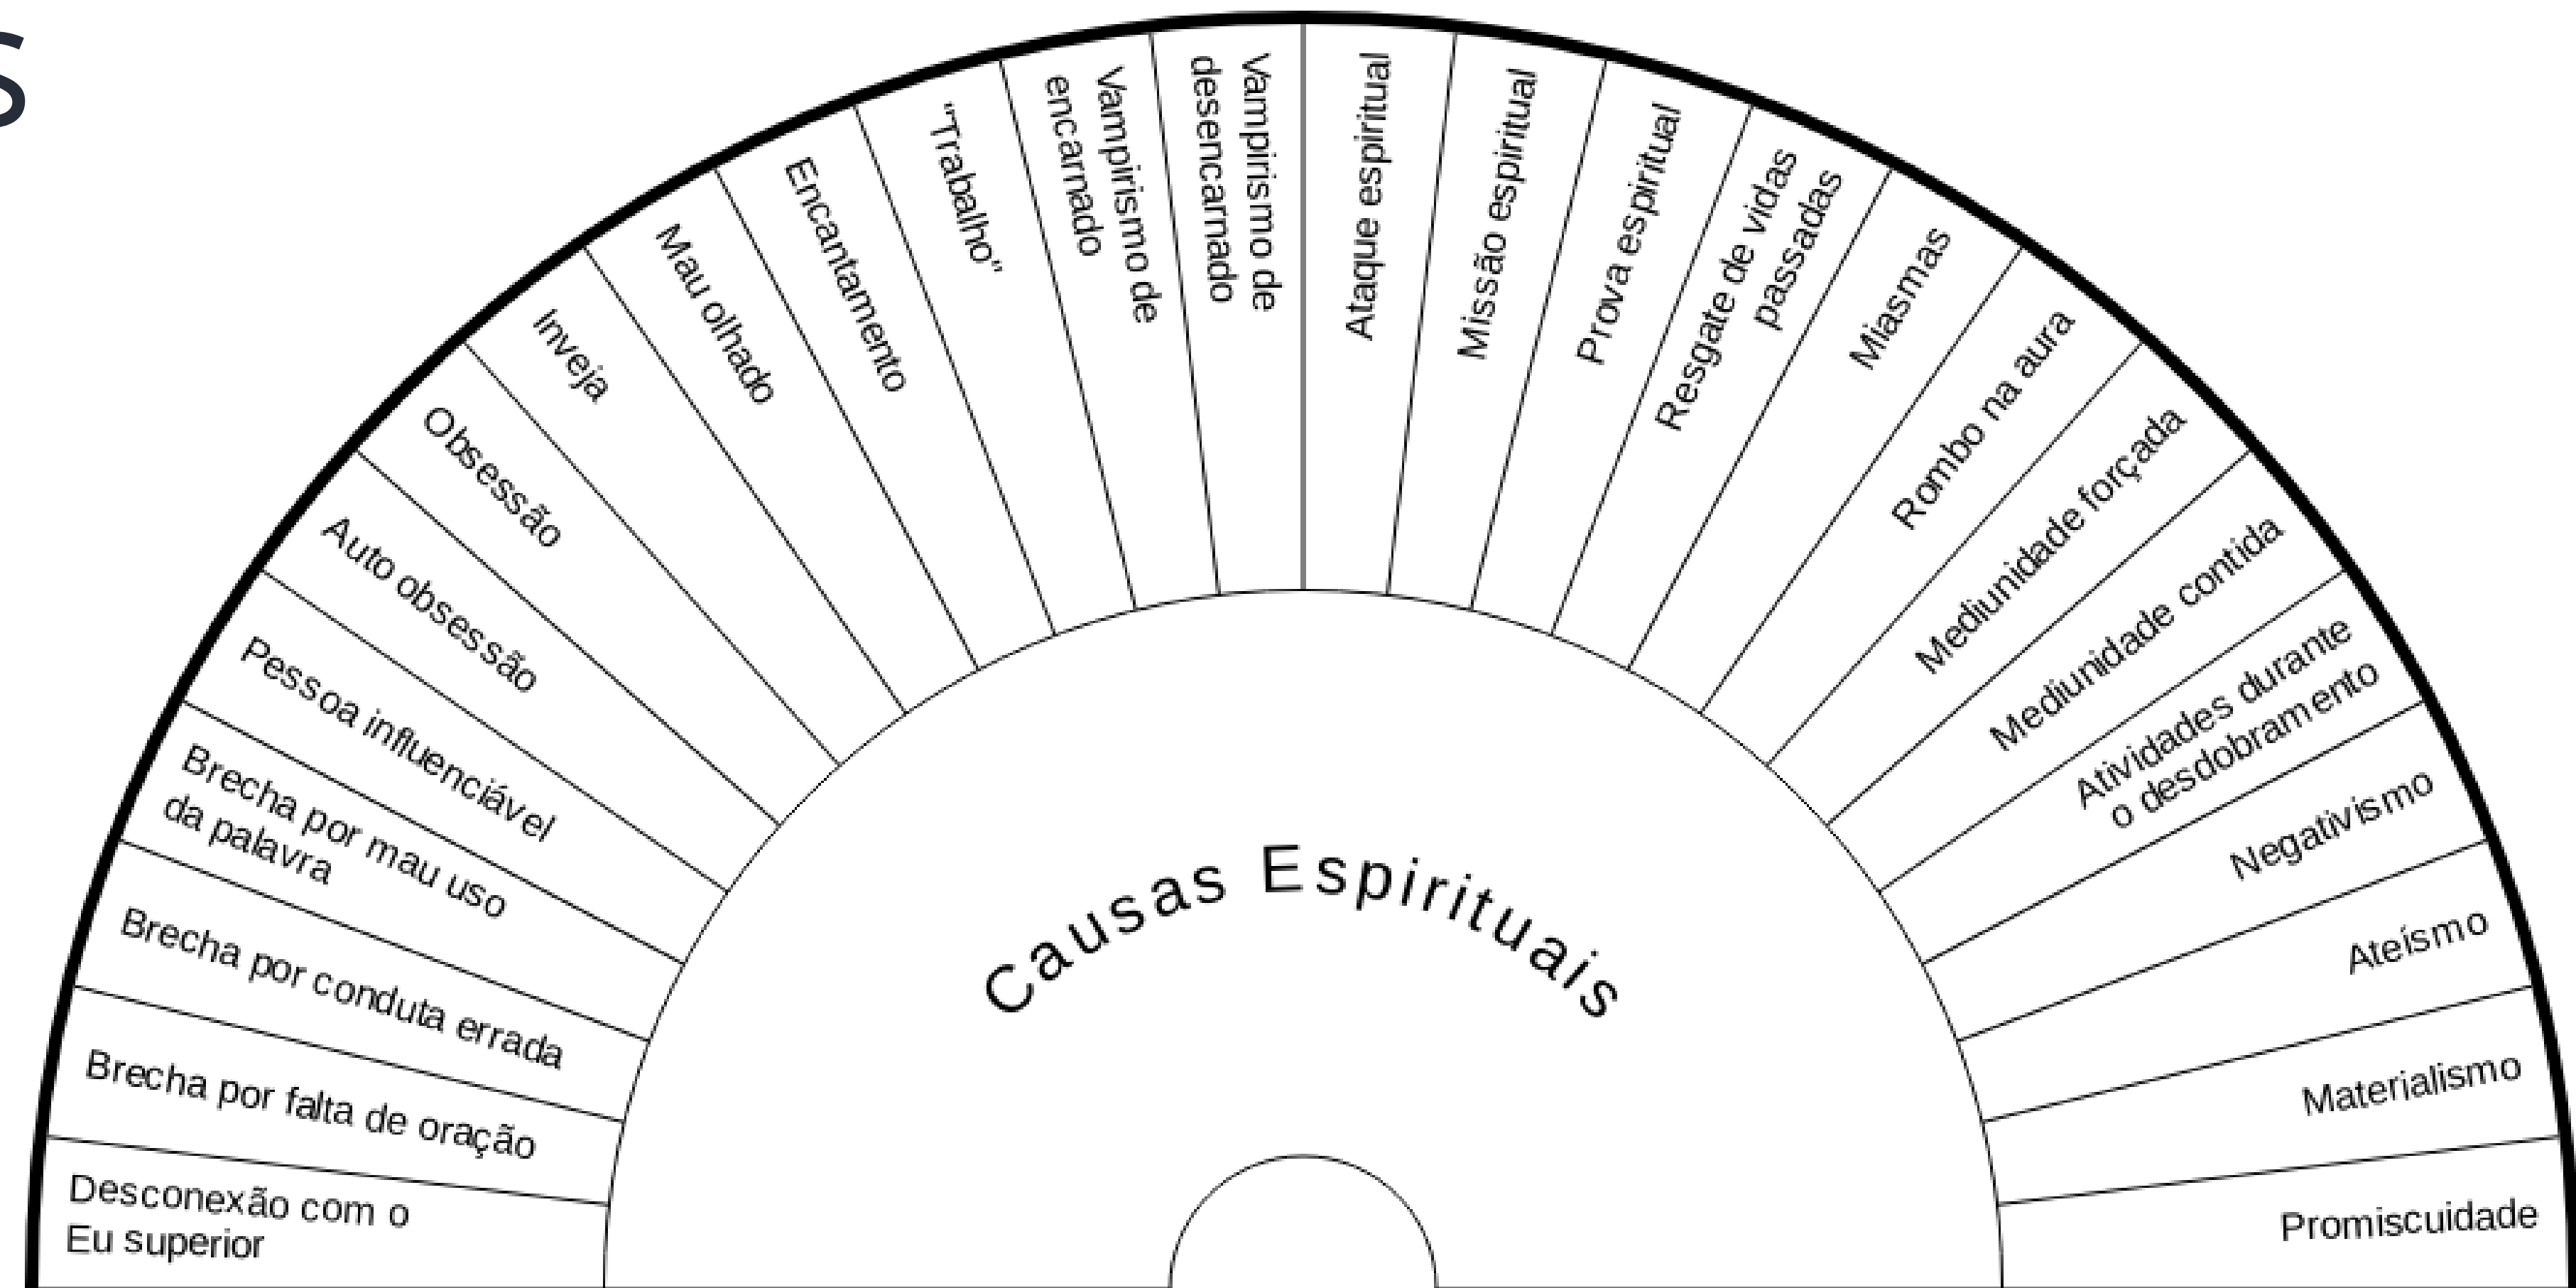

*Acelera a conquista de objetivos materiais,
trazendo poderosas energias para a realização
de sonhos e metas.*

Este gráfico é utilizado na prática do Ho'oponopono para liberar emoções e crenças negativas, agindo na cura de doenças físicas e psíquicas.

Este gráfico é um poderoso acelerador no processo de evolução financeira, sucesso na carreira profissional e conquista de bens materiais.

Coronário

Terceiro olho

Laríngeo

Cardíaco

Plexo Solar

Sacro

Básico

Causas 1#

...

Causas 2#

Apostila

Causas Psicológicas

Causas Físicas

Causas Espirituais

...