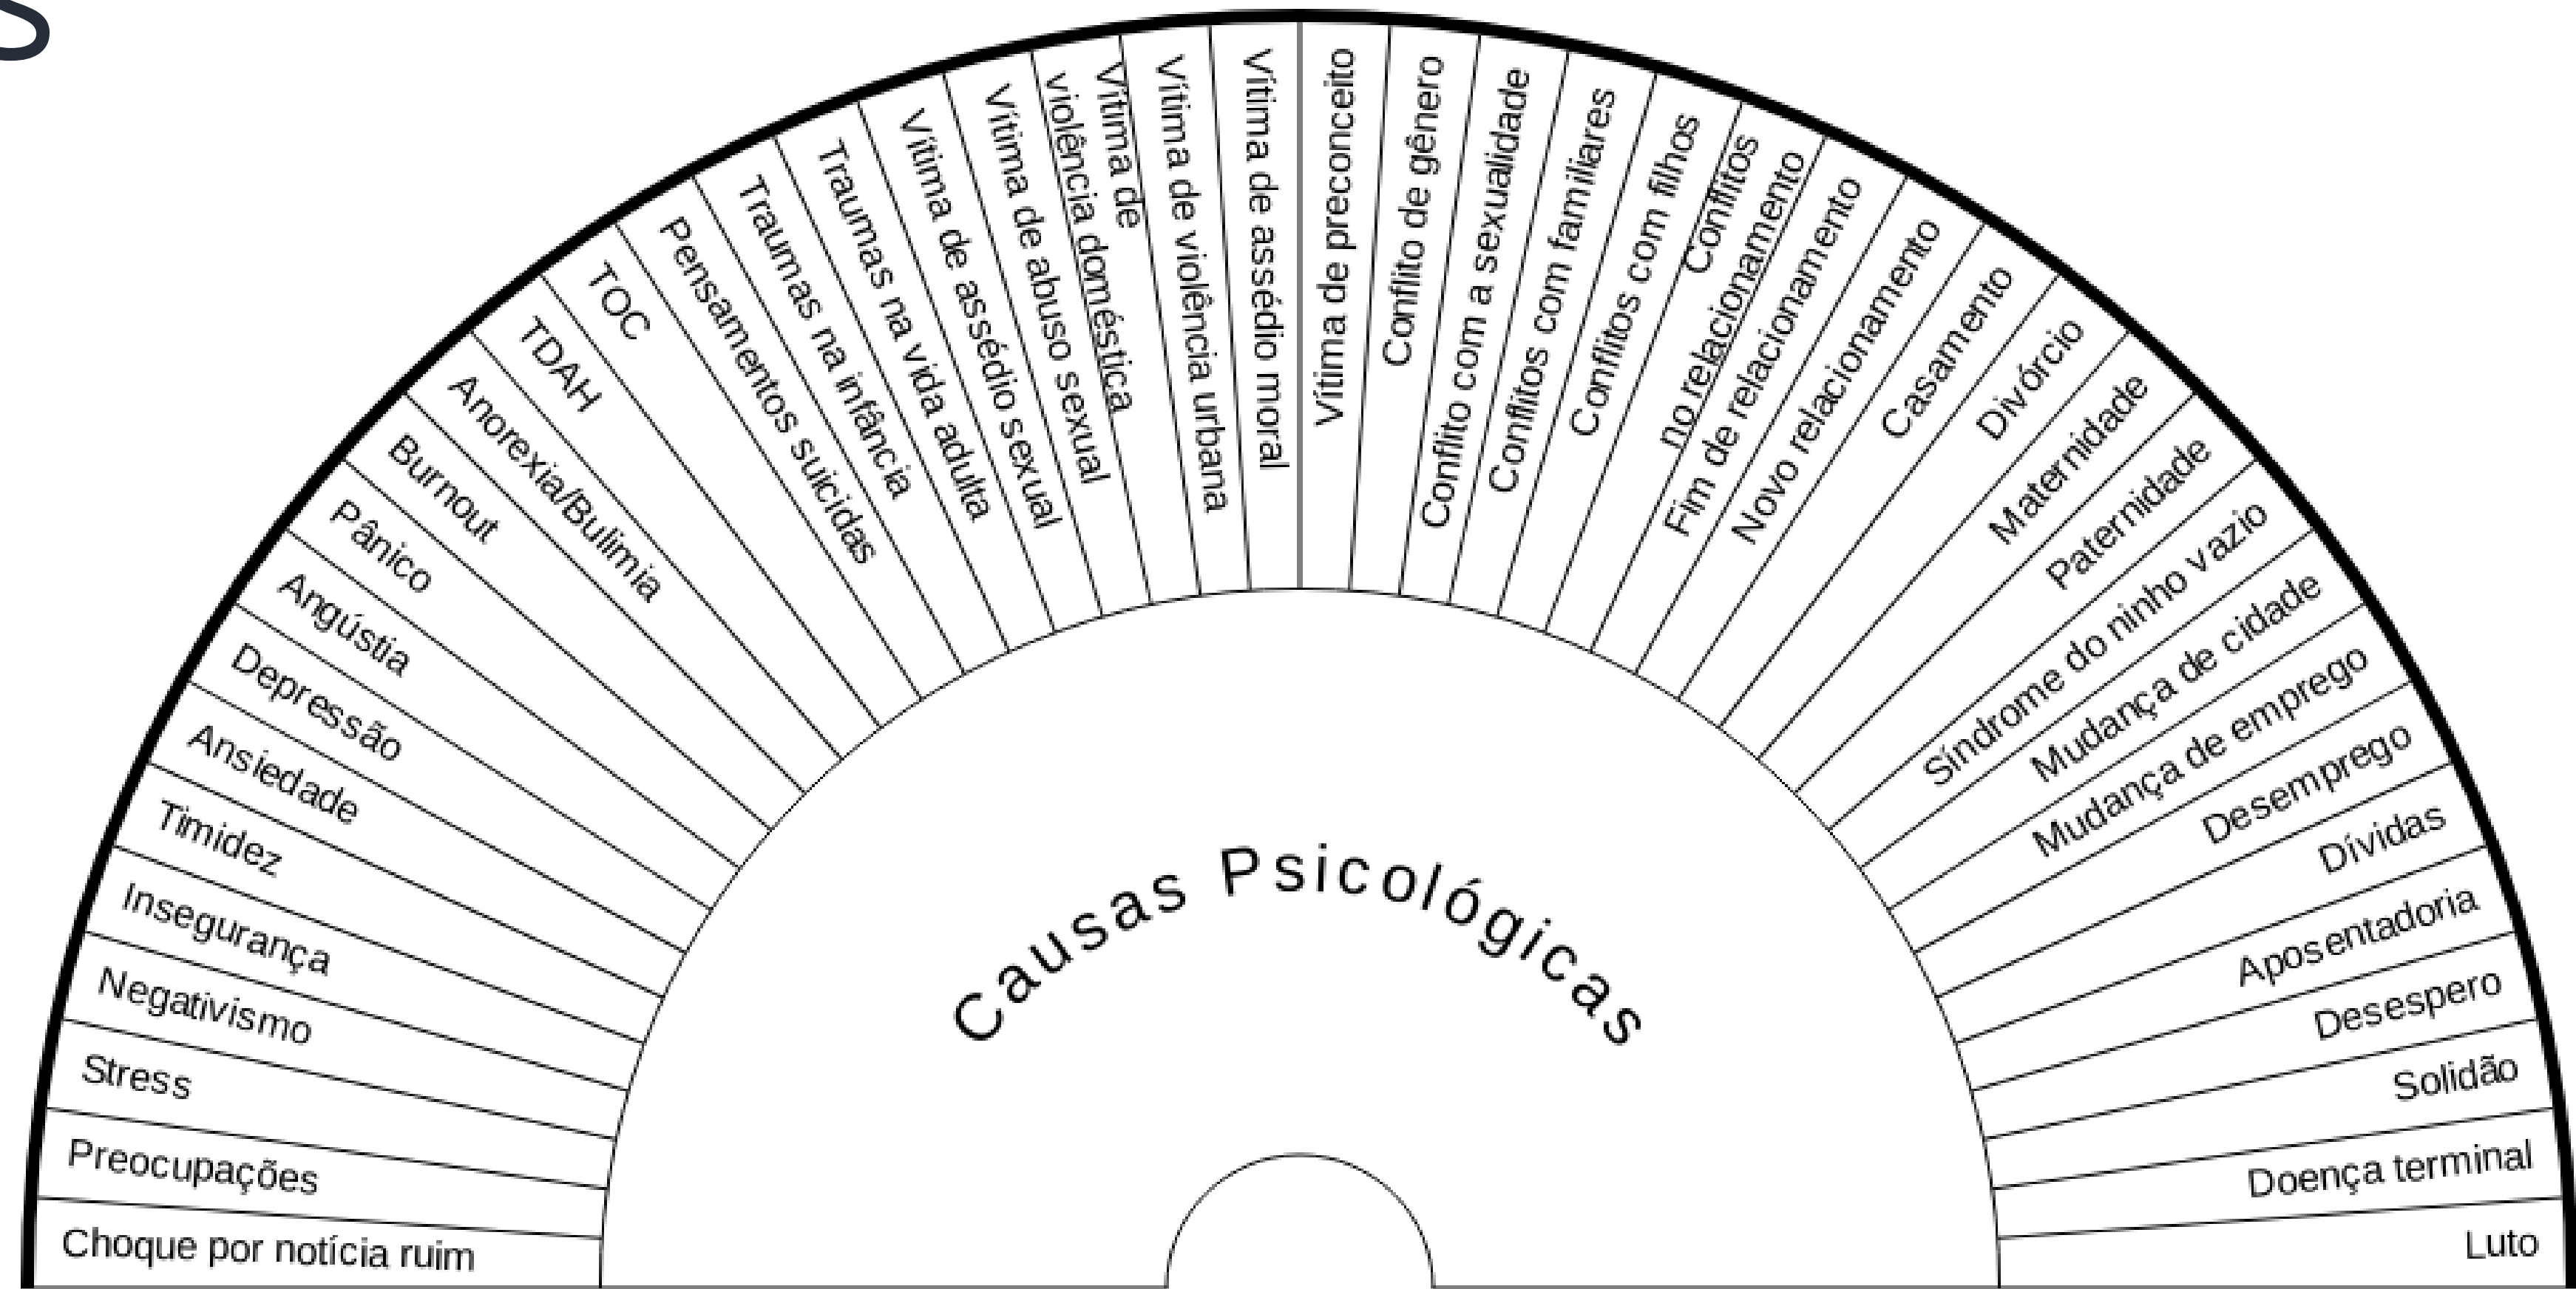

Causas Psicológicas