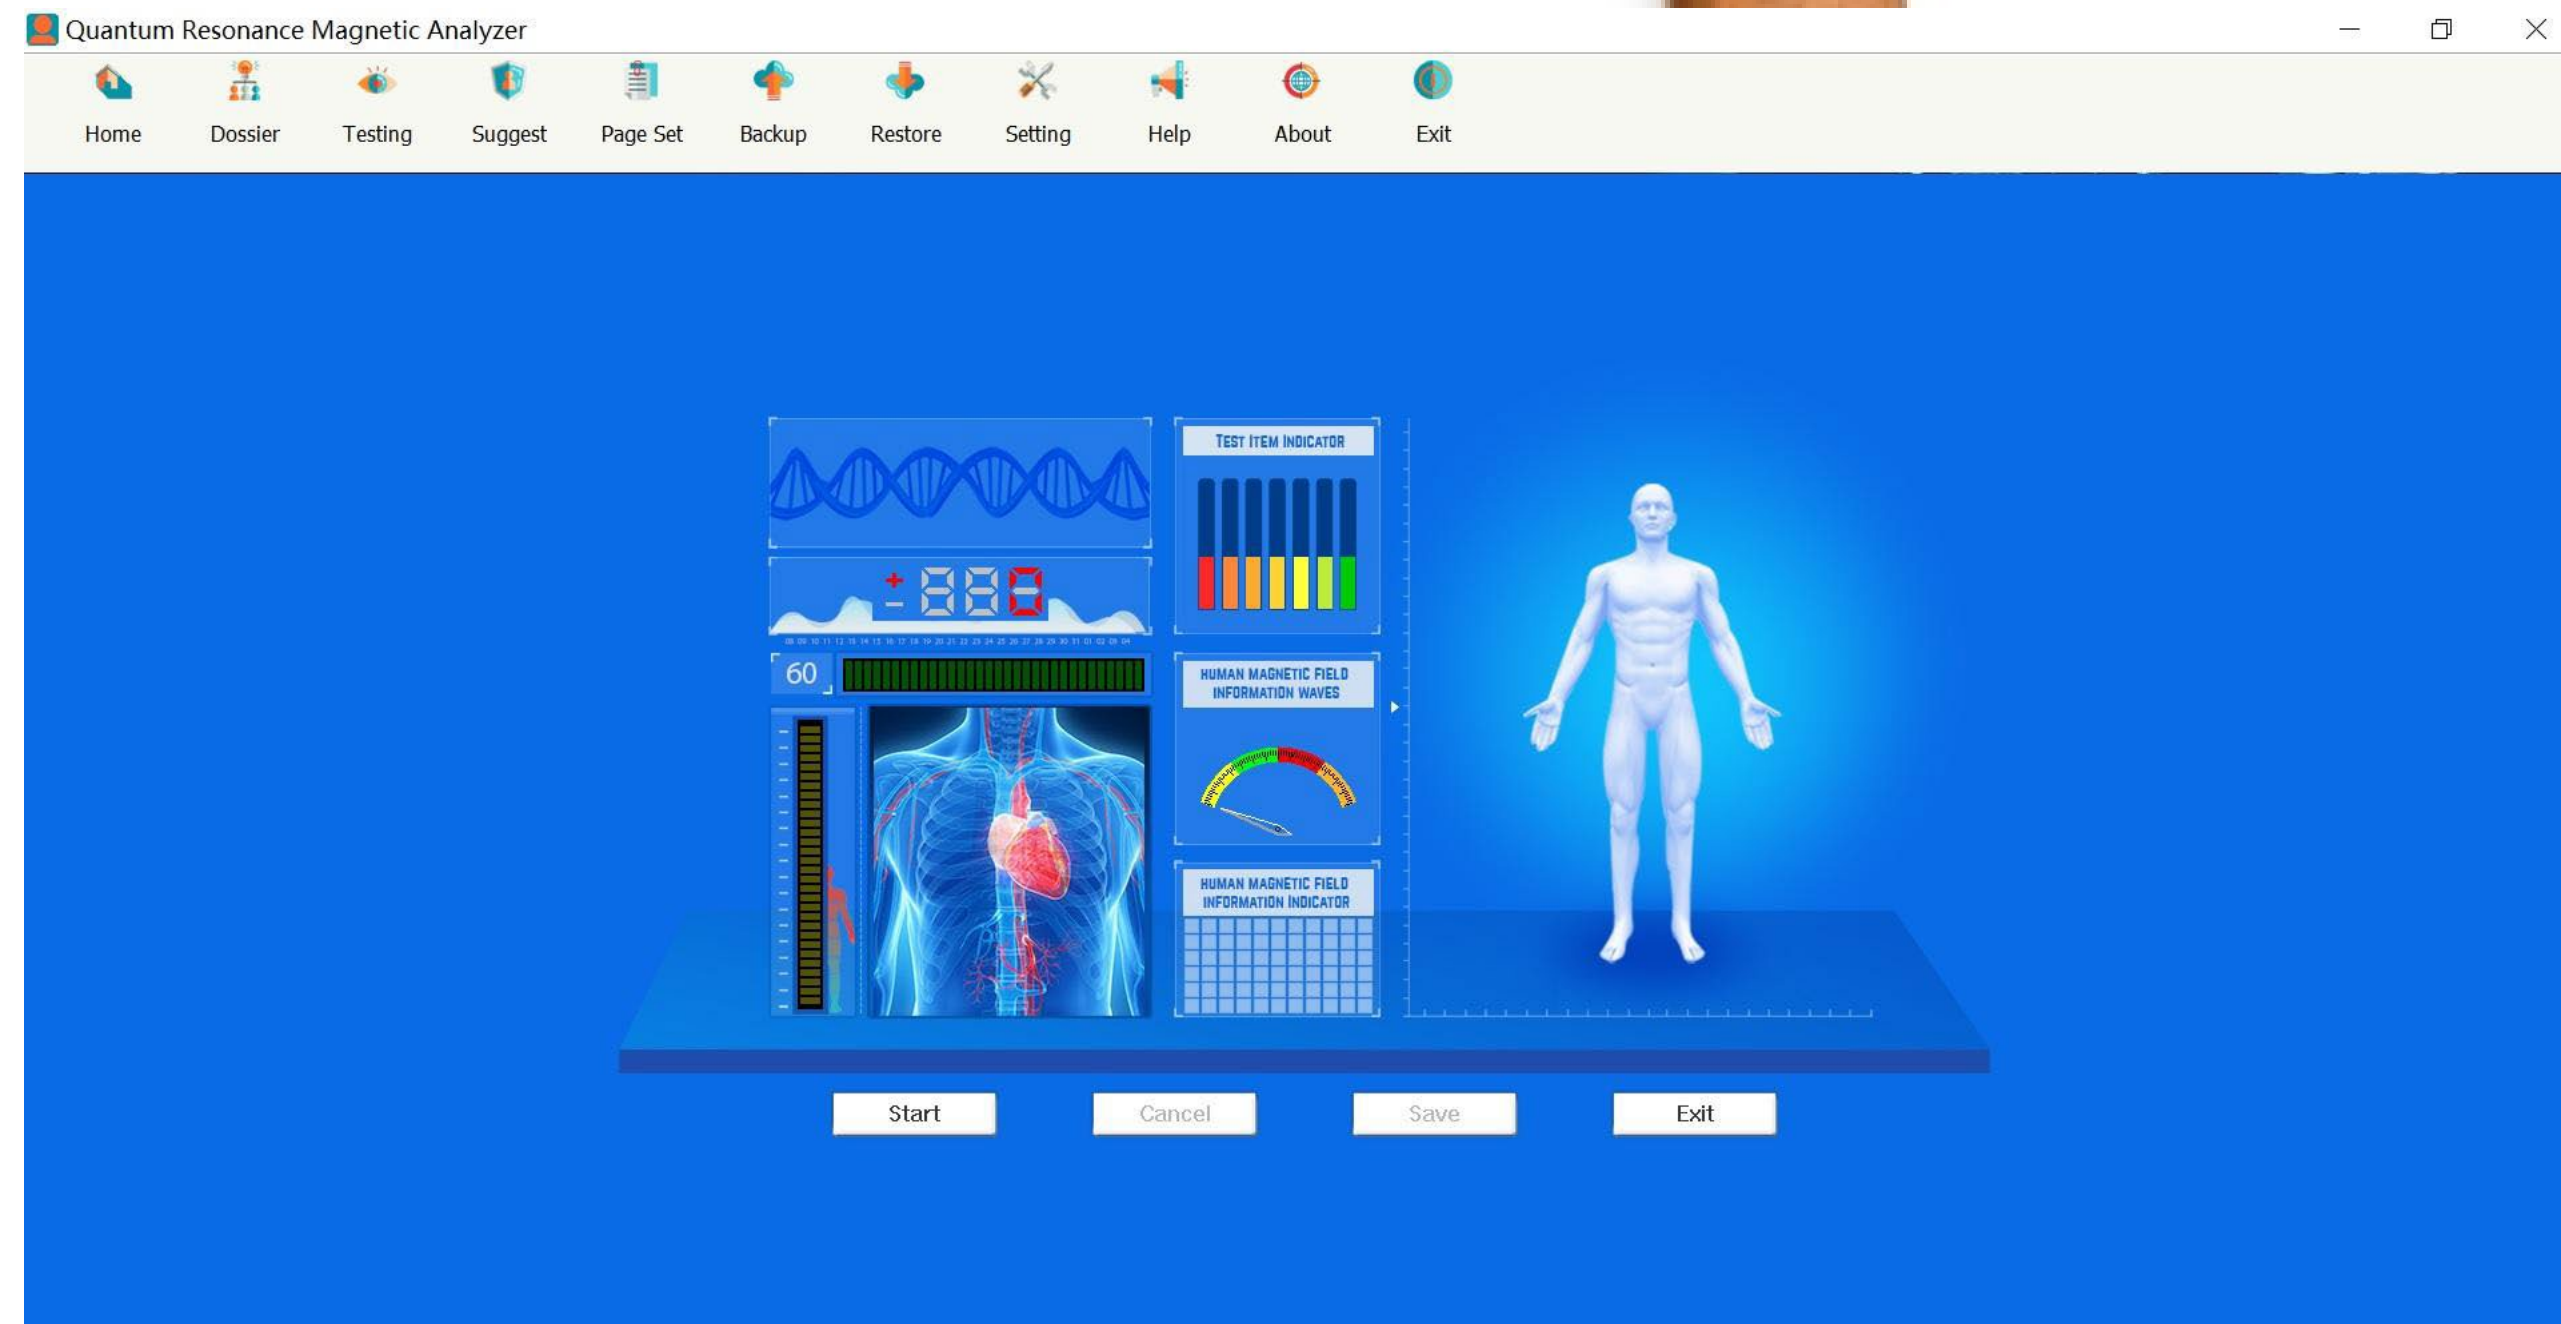

— Introdução

O que é Radiestesia?

A radiestesia é uma ciência que tem como objetivo medir e detectar campos energéticos através de alguns instrumentos. Essa capacidade de medição de energia se dá de forma suprasensorial.

Ferramentas

Quais são as ferramentas?

Há diversos instrumentos, entre eles temos:

- **Forquilha:** um objeto em forma de Y, que pode ser de madeira, utilizado muito para localização de veios d' água.
- **Aurameter:** é basicamente utilizado para prospecção de energia, medição da aura e equilíbrio dos chakras.
- **Mesa radiônica:** é um instrumento composto por vários elementos, usado para conexão divina, e avalia, mede e ajusta campos vibracionais. Existem diversos modelos.
- **Pêndulo:** é um peso ligado a um fio flexível, tem de diversos materiais, permite com que algumas vibrações do universo sejam percebidas pelo inconsciente do operador.
- **Bastões de alumínio / cobre:** Uma ferramenta muito utilizada por fazendeiros e pessoas para encontrar água e realizar medições em terrenos

LINK DE COMPRA NA DESCRIÇÃO

LINK DE COMPRA
NA DESCRIÇÃO

MESA QUÂNTICA IBRATH

Esta é uma área reservada para o testemunho ou para cristais , aromas, ervas , ou energizadores.

Usualmente é utilizado com cristais energizados para potencializar o fluxo energético dentro da mesa radionica.

Gráfico radiônico capaz de transmitir aos seres vivos uma influência cósmica altamente benéfica e revitalizante. Alta ação benéfica sobre plantas, animais e pessoas.

O propósito da Placa Radiônica Anti Dor é a eliminação de dores. Ela é capaz de transmitir aos seres vivos uma influência cósmica altamente benéfica e revitalizante.