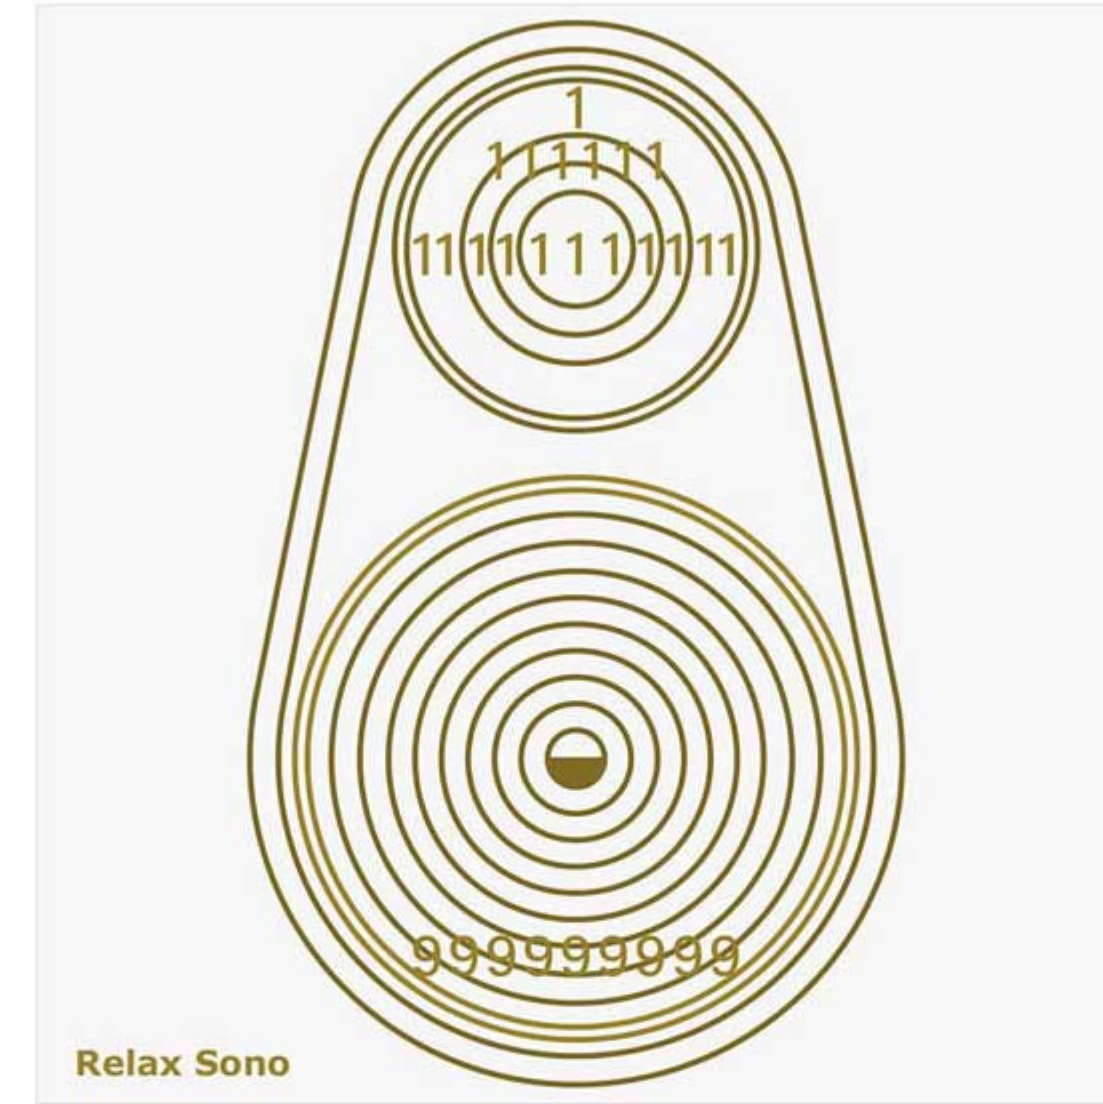

Essa Placa Radiônica vai reestruturar lenta e harmoniosamente todo o quadro orgânico do indivíduo em terapia com este gráfico.

*Auxilia nas realizações materiais.
Elimina a interferência de energias que dificultam
a concretização dos objetivos.*

Tem o objetivo de medir as vibrações emitidas pelo campo mental, expondo características do seu momento de vida revelado no caráter.

Este gráfico é um tranquilizante natural que propicia um sono tranquilo e reparador. Ele atua a nível mental trazendo a capacidade de diminuir a velocidade dos pensamentos e focar no momento presente.