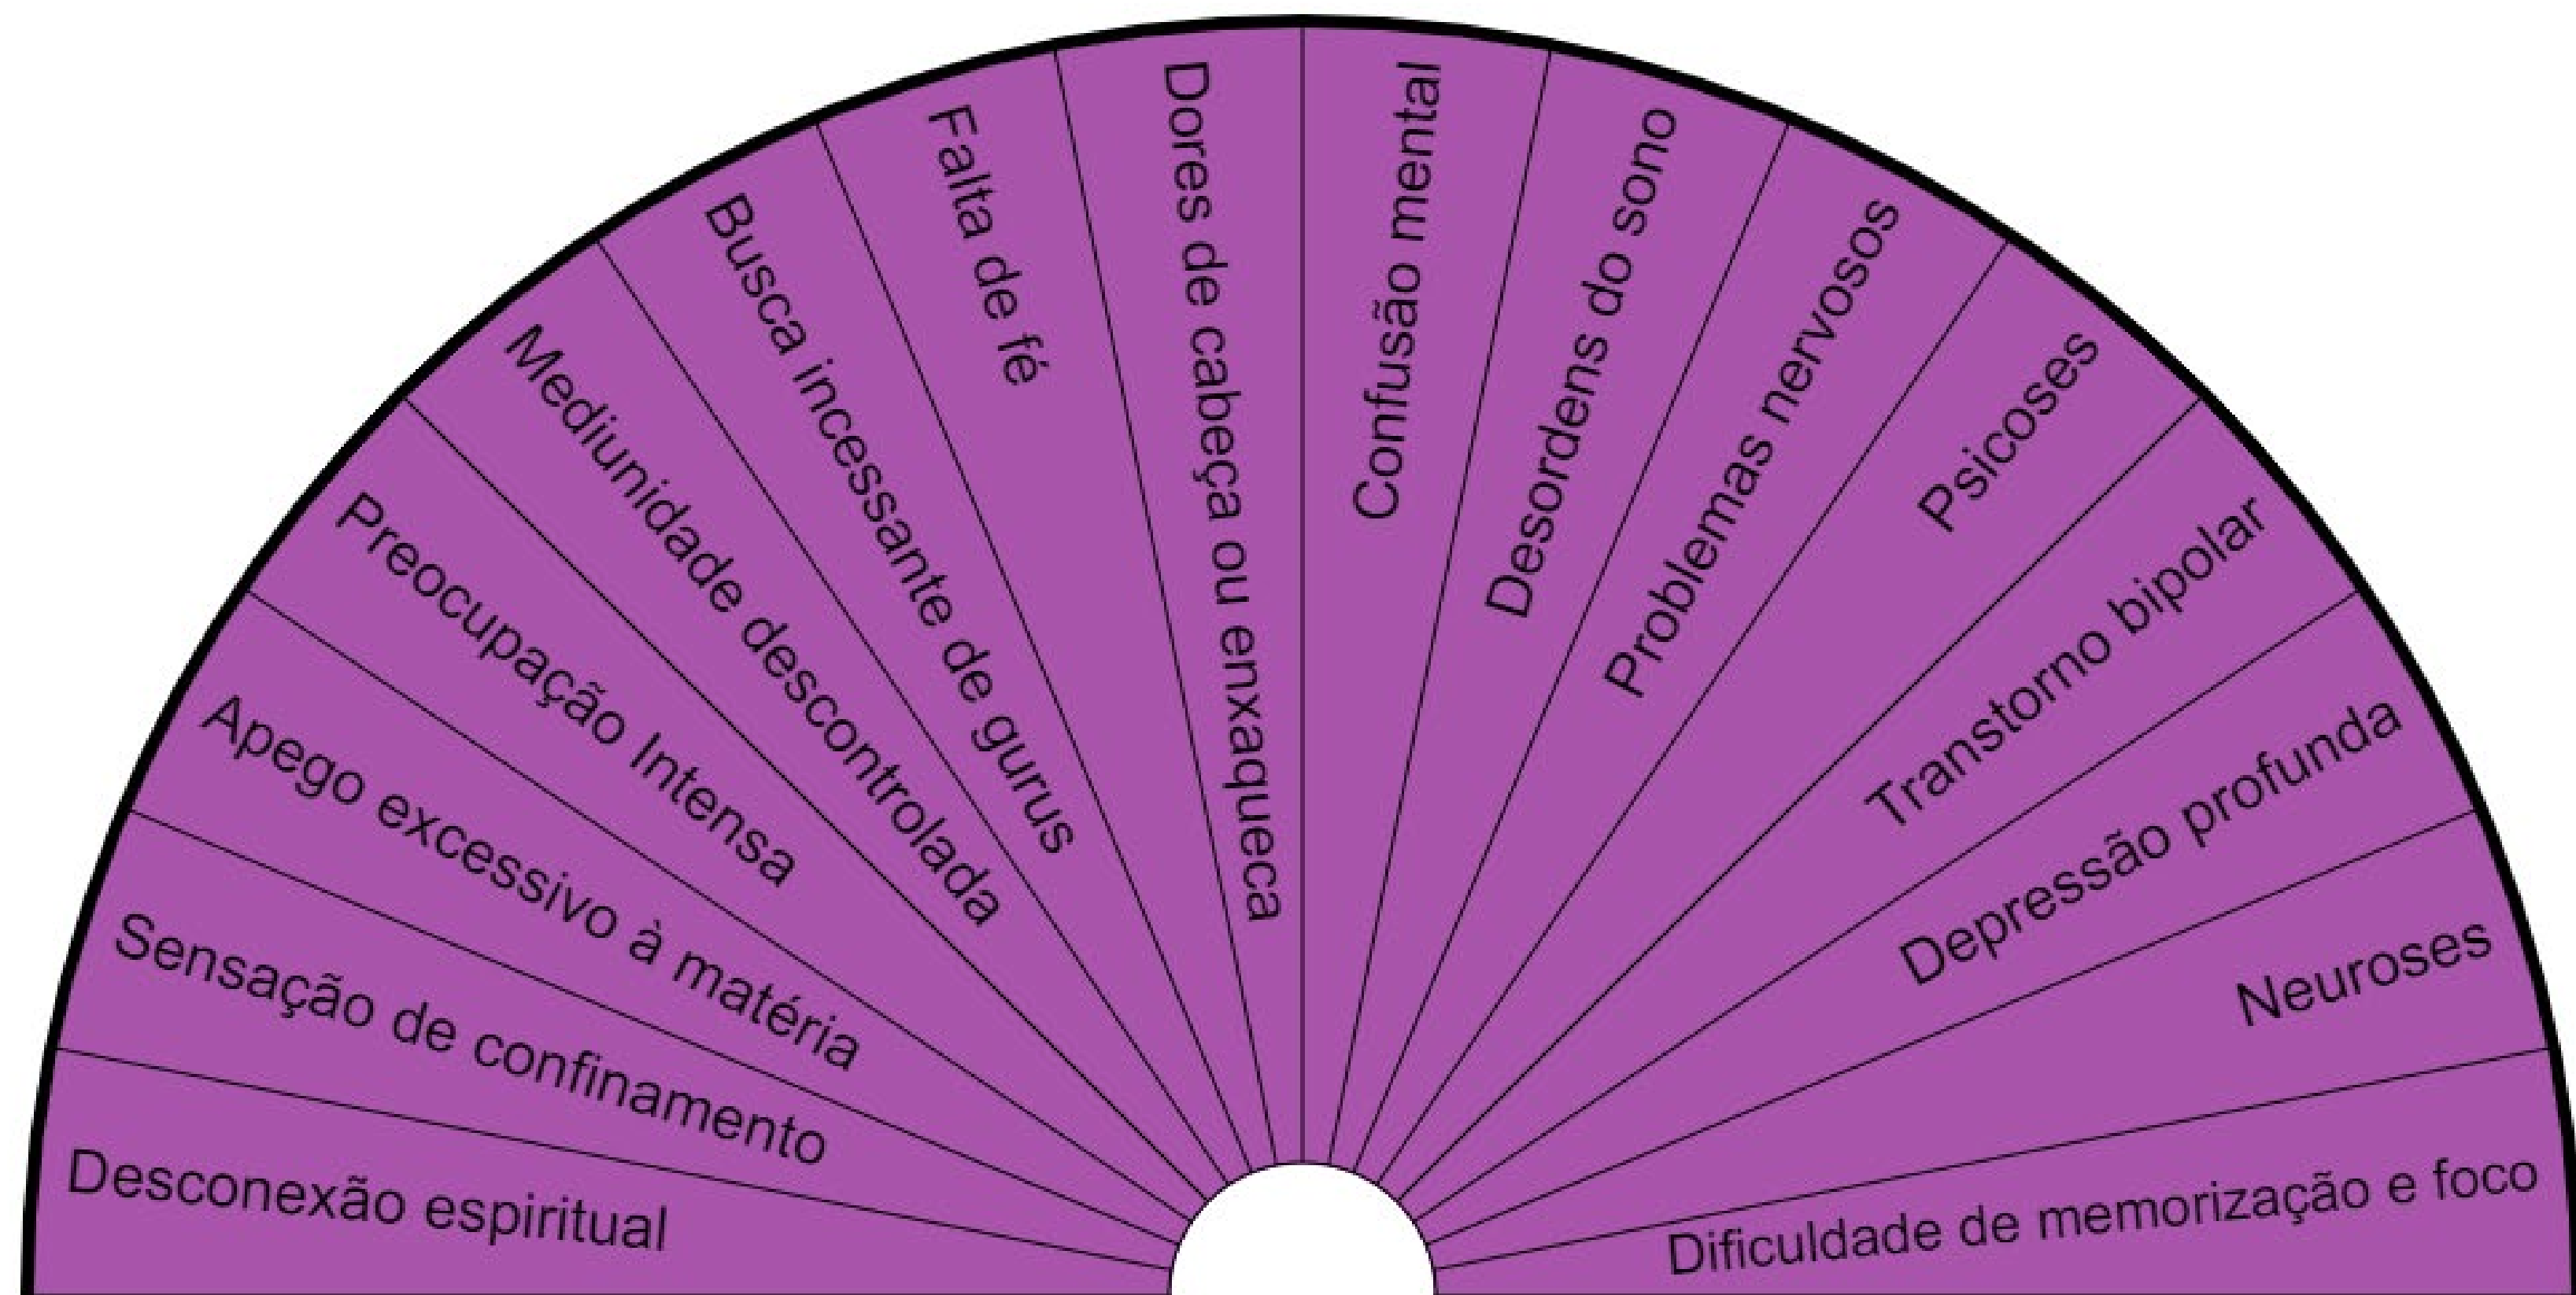

*Acelera a conquista de objetivos materiais,
trazendo poderosas energias para a realização
de sonhos e metas.*

Este gráfico é utilizado na prática do Ho'oponopono para liberar emoções e crenças negativas, agindo na cura de doenças físicas e psíquicas.

Este gráfico é um poderoso acelerador no processo de evolução financeira, sucesso na carreira profissional e conquista de bens materiais.

Coronário

Terceiro olho

Laríngeo

Cardíaco

Plexo Solar

Sacro

Básico