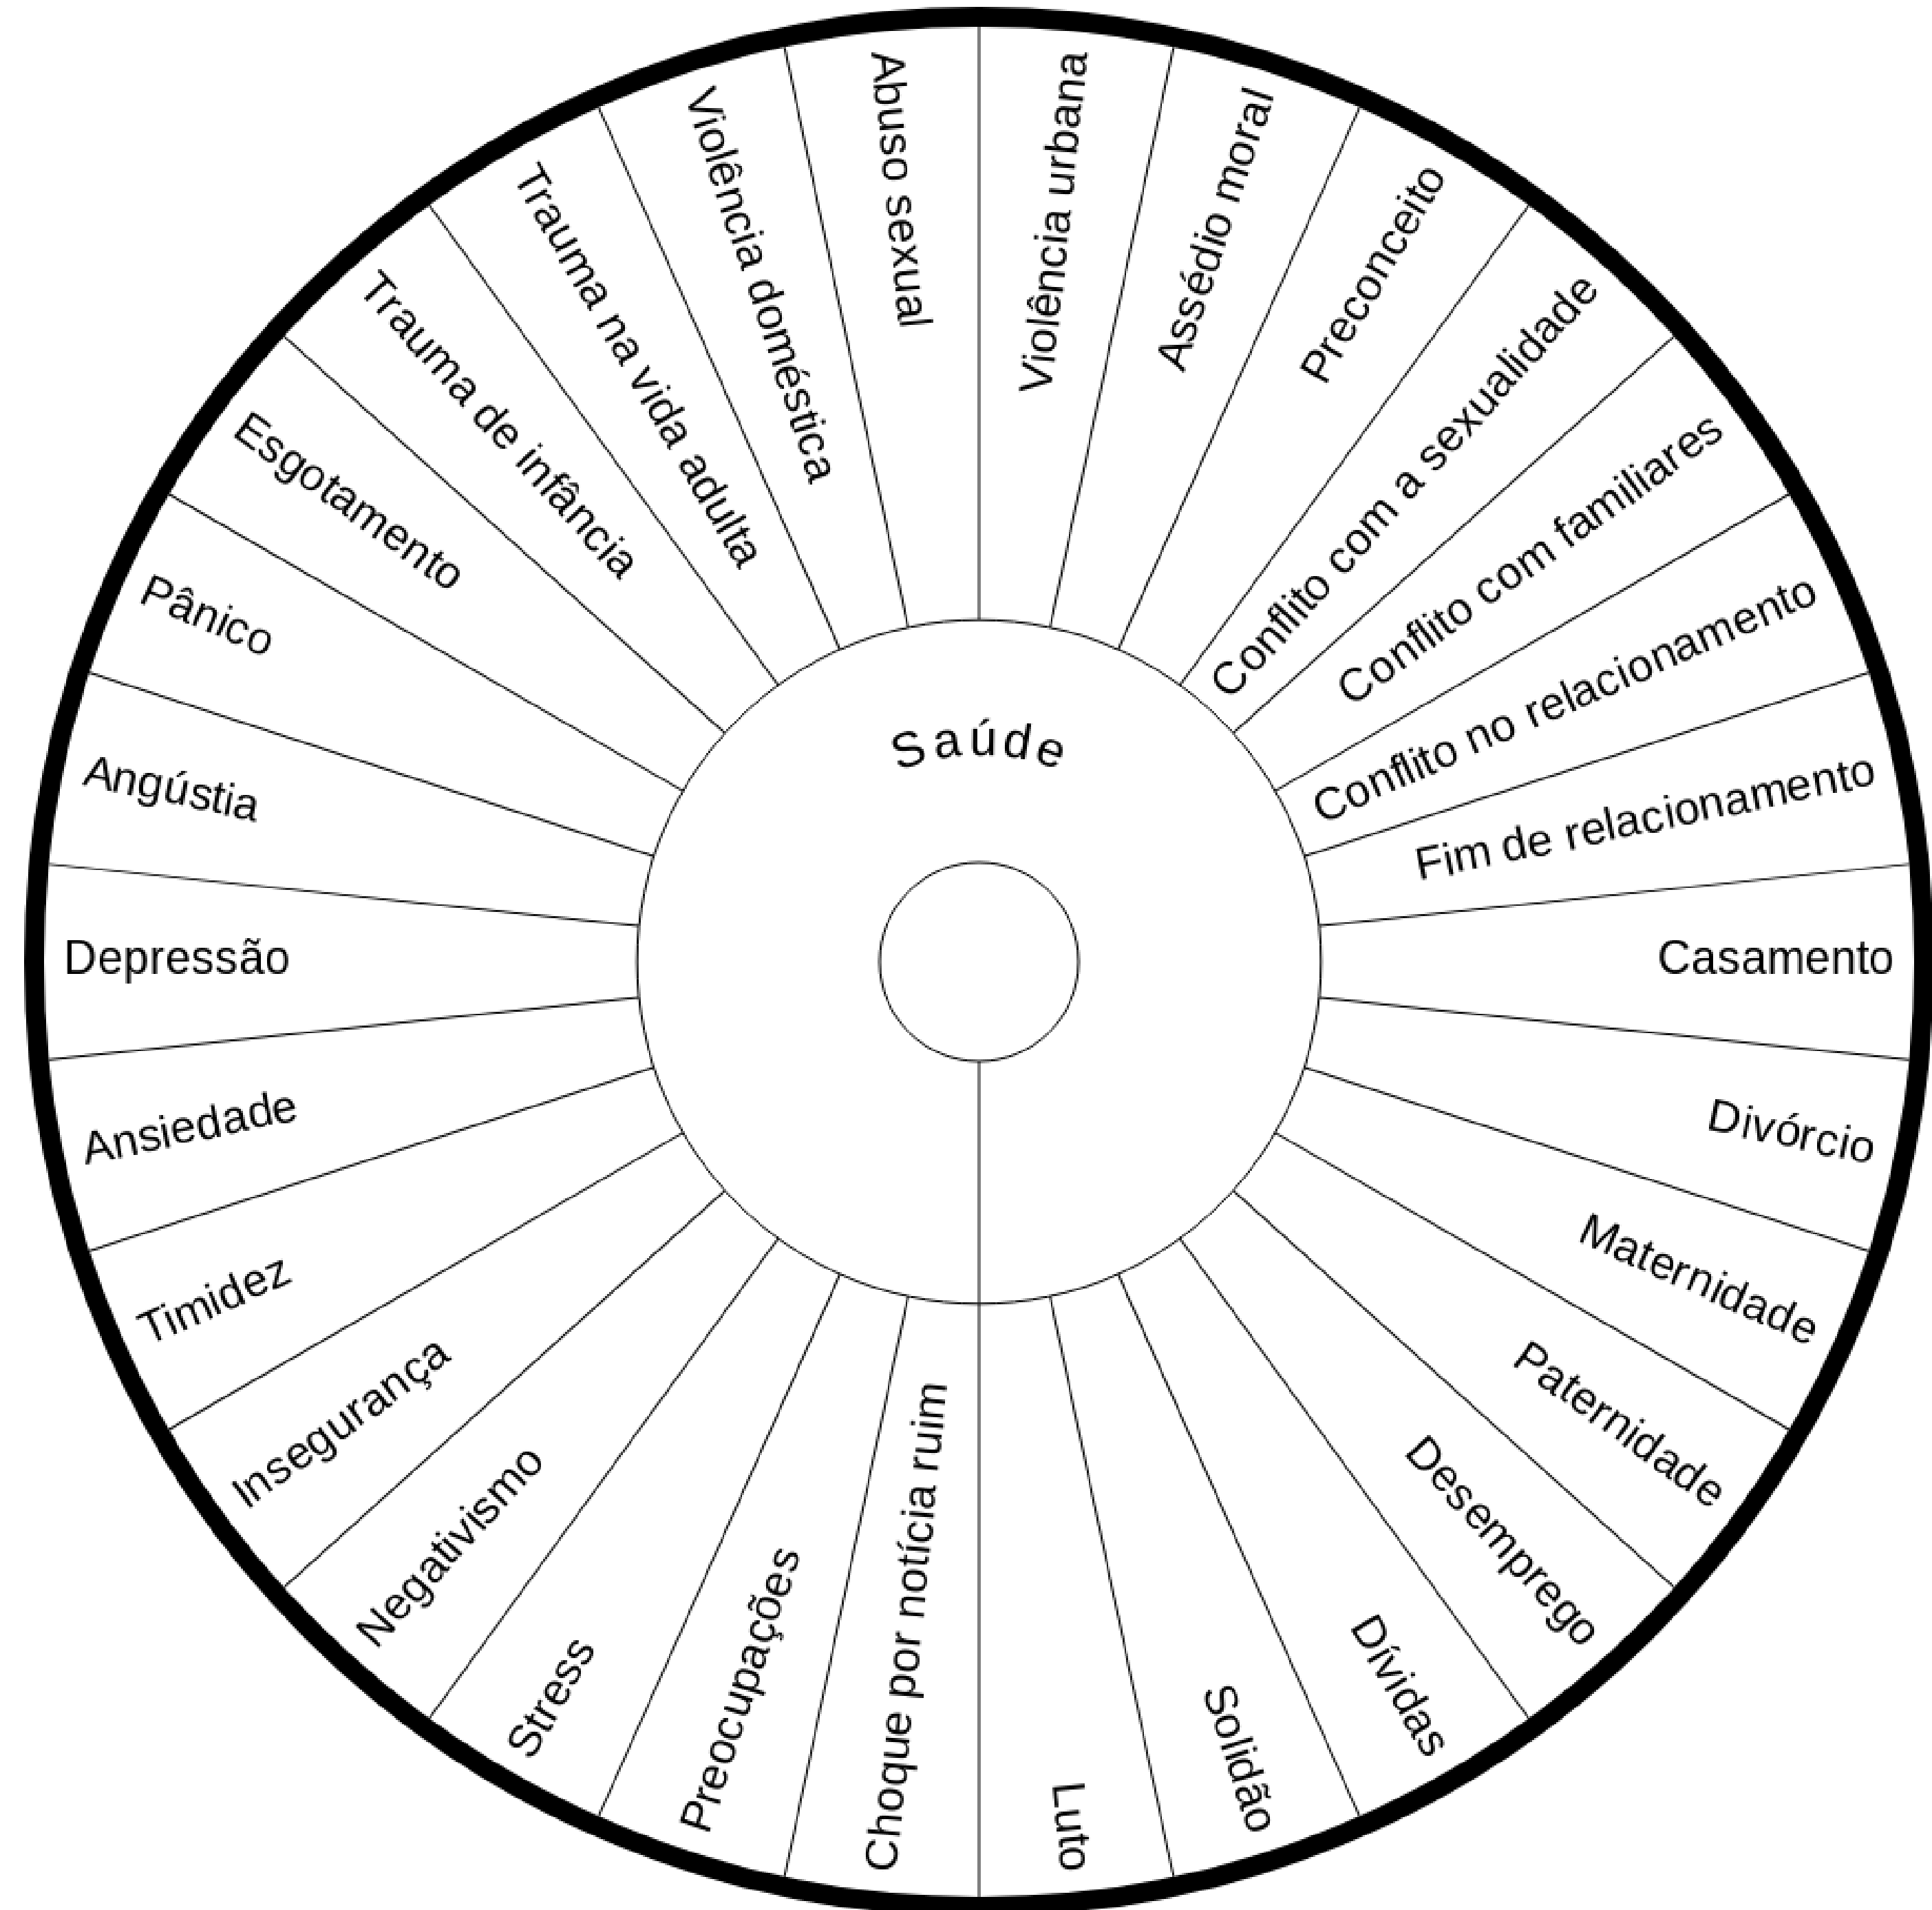

Problemas 2#