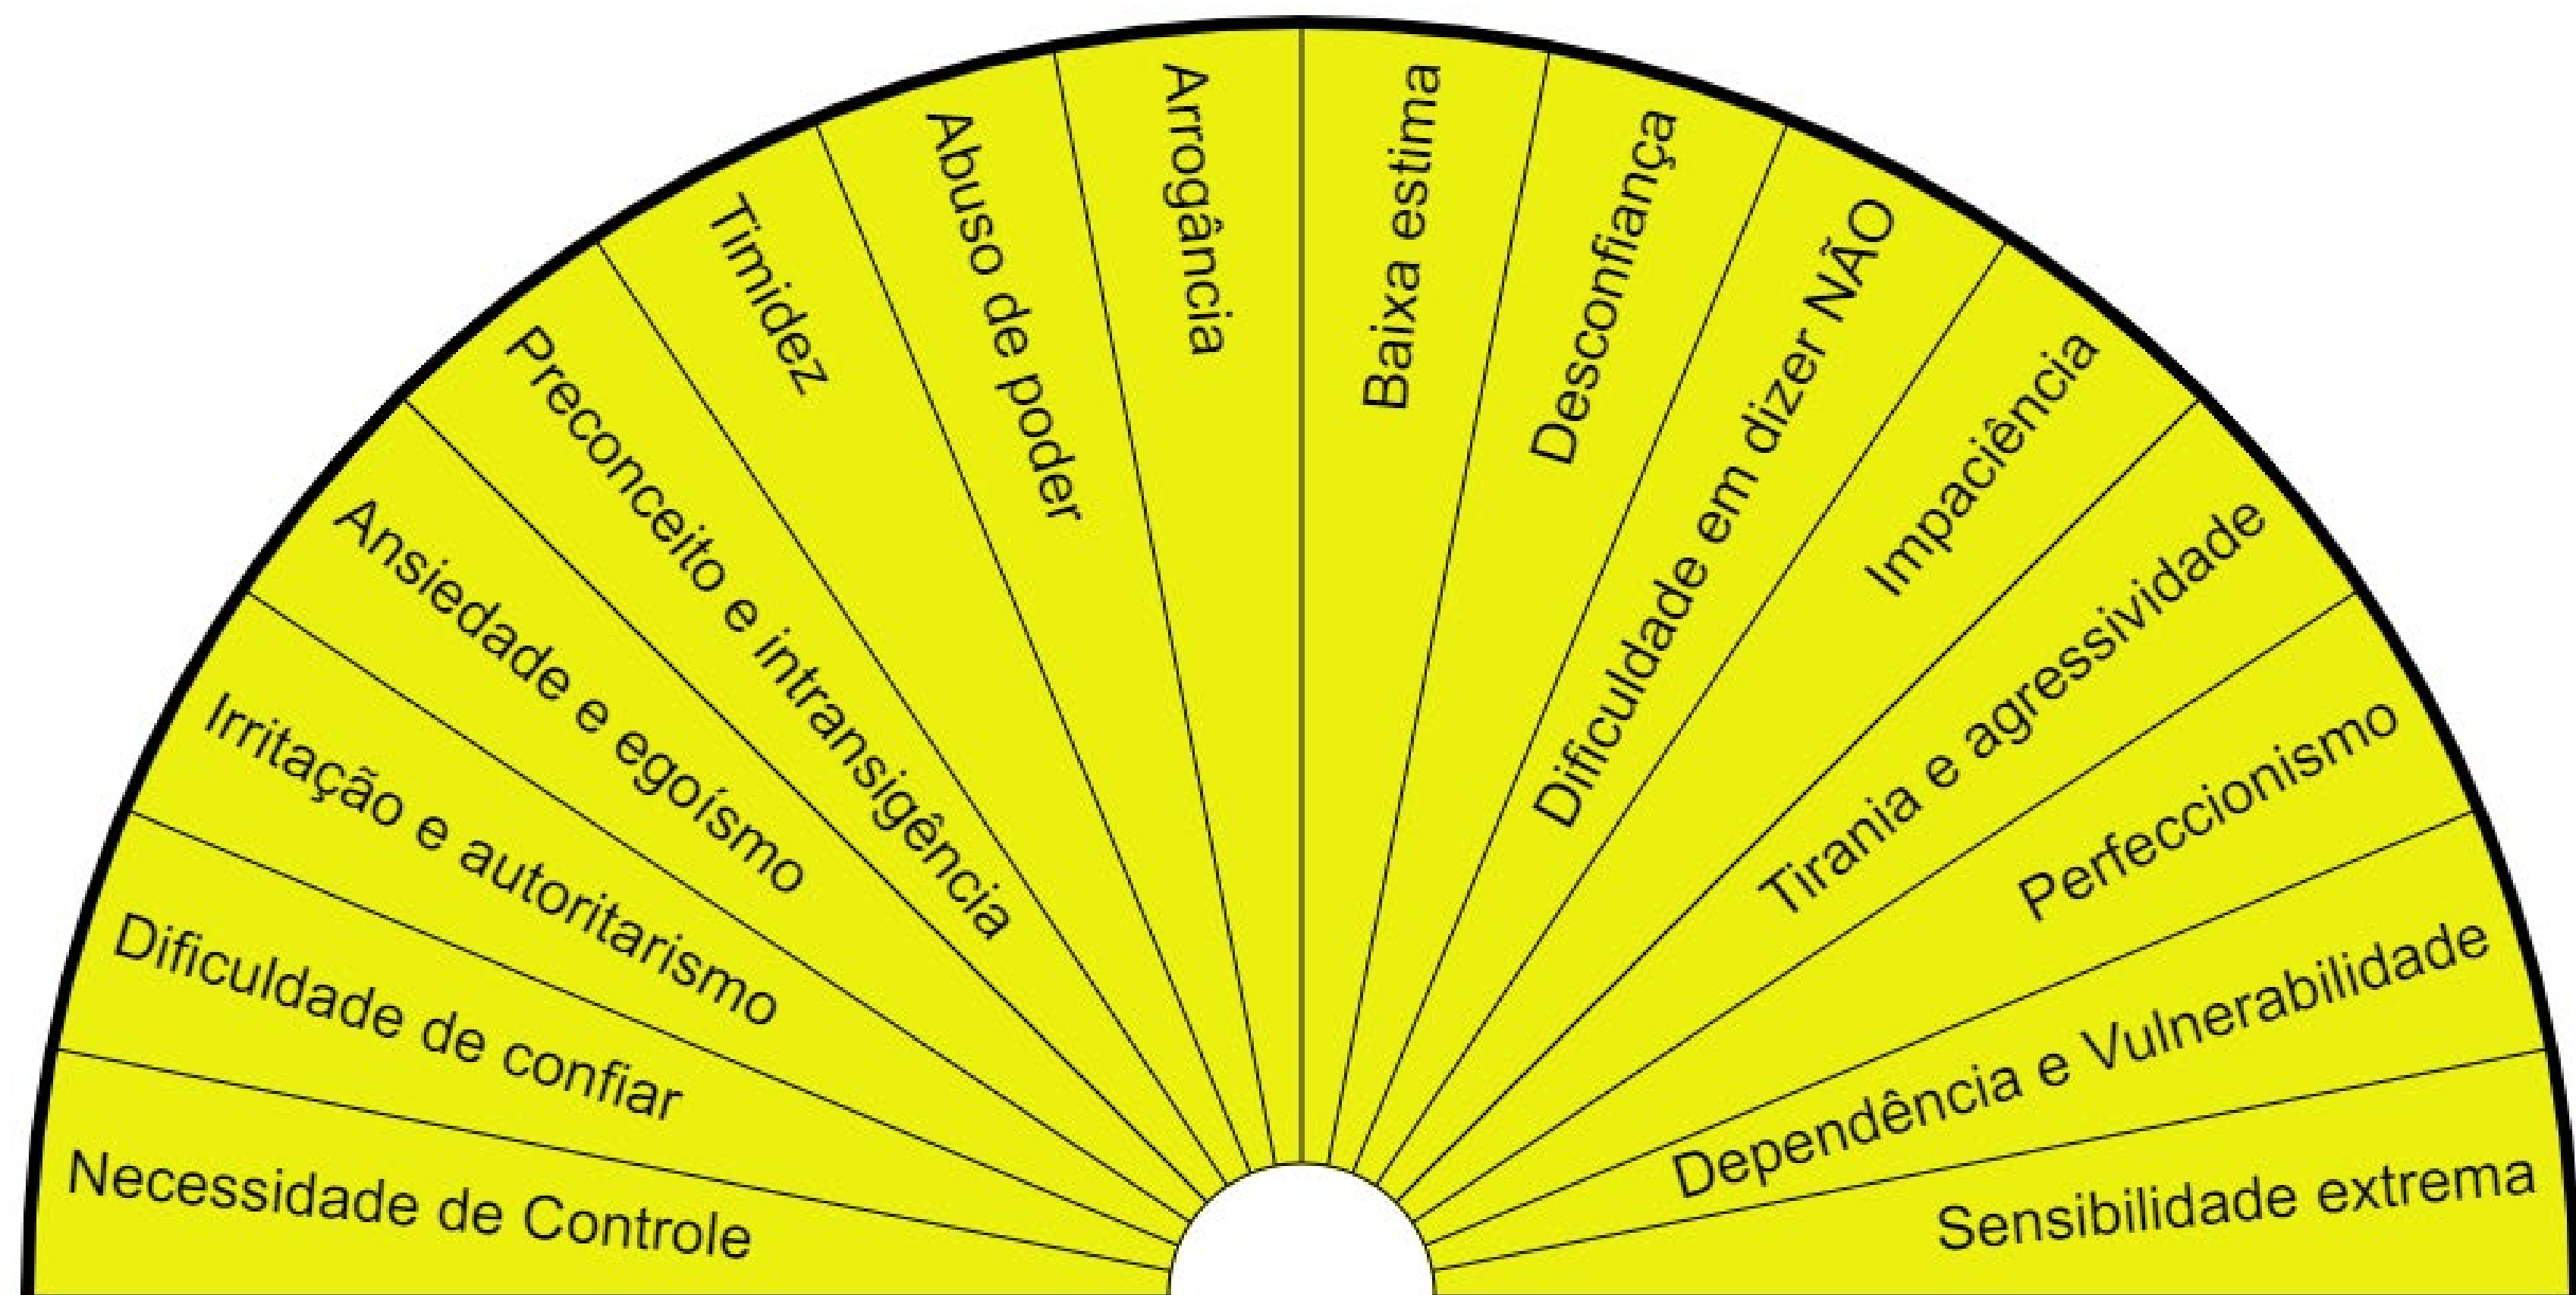

*Acelera a conquista de objetivos materiais,
trazendo poderosas energias para a realização
de sonhos e metas.*

Este gráfico é utilizado na prática do Ho'oponopono para liberar emoções e crenças negativas, agindo na cura de doenças físicas e psíquicas.

Este gráfico é um poderoso acelerador no processo de evolução financeira, sucesso na carreira profissional e conquista de bens materiais.

Coronário

Terceiro olho

Laríngeo

Cardíaco

Plexo Solar

Sacro

Básico