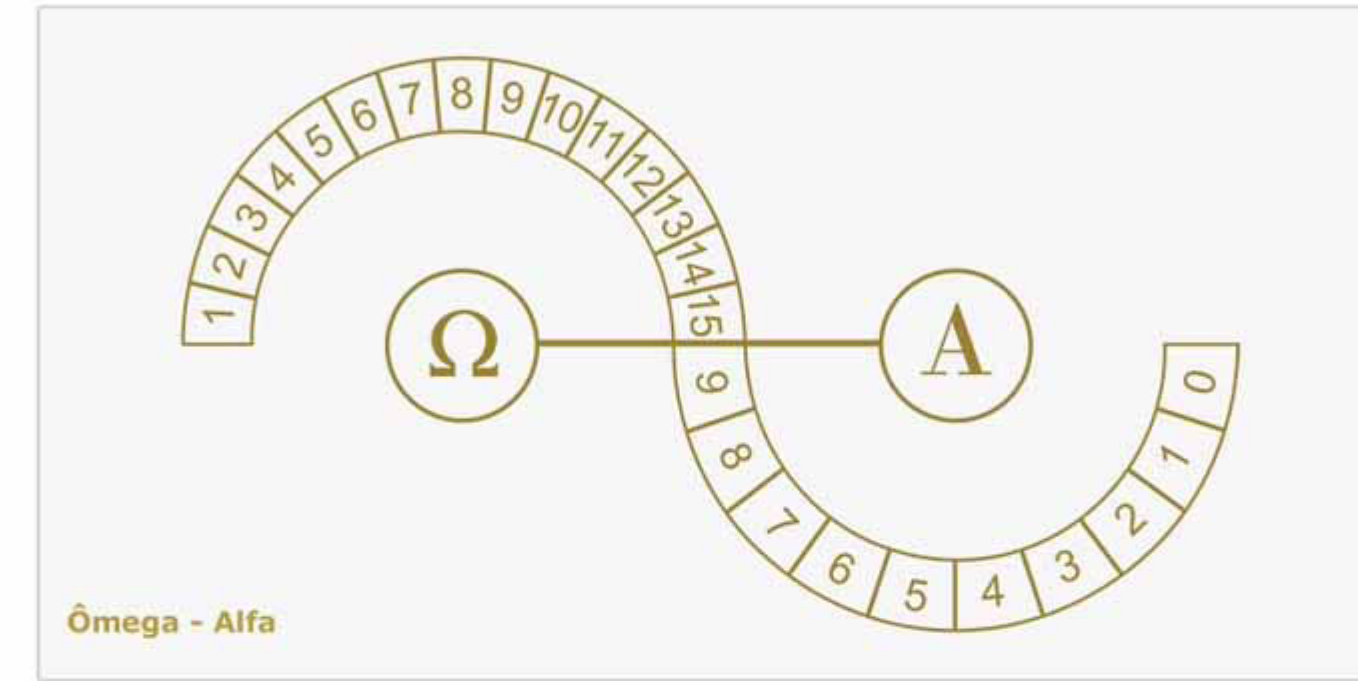

Tem o objetivo de pesquisar a quantidade de números, a formação da sequência numérica e a quantidade de círculos para criar ou construir gráficos radiônicos.