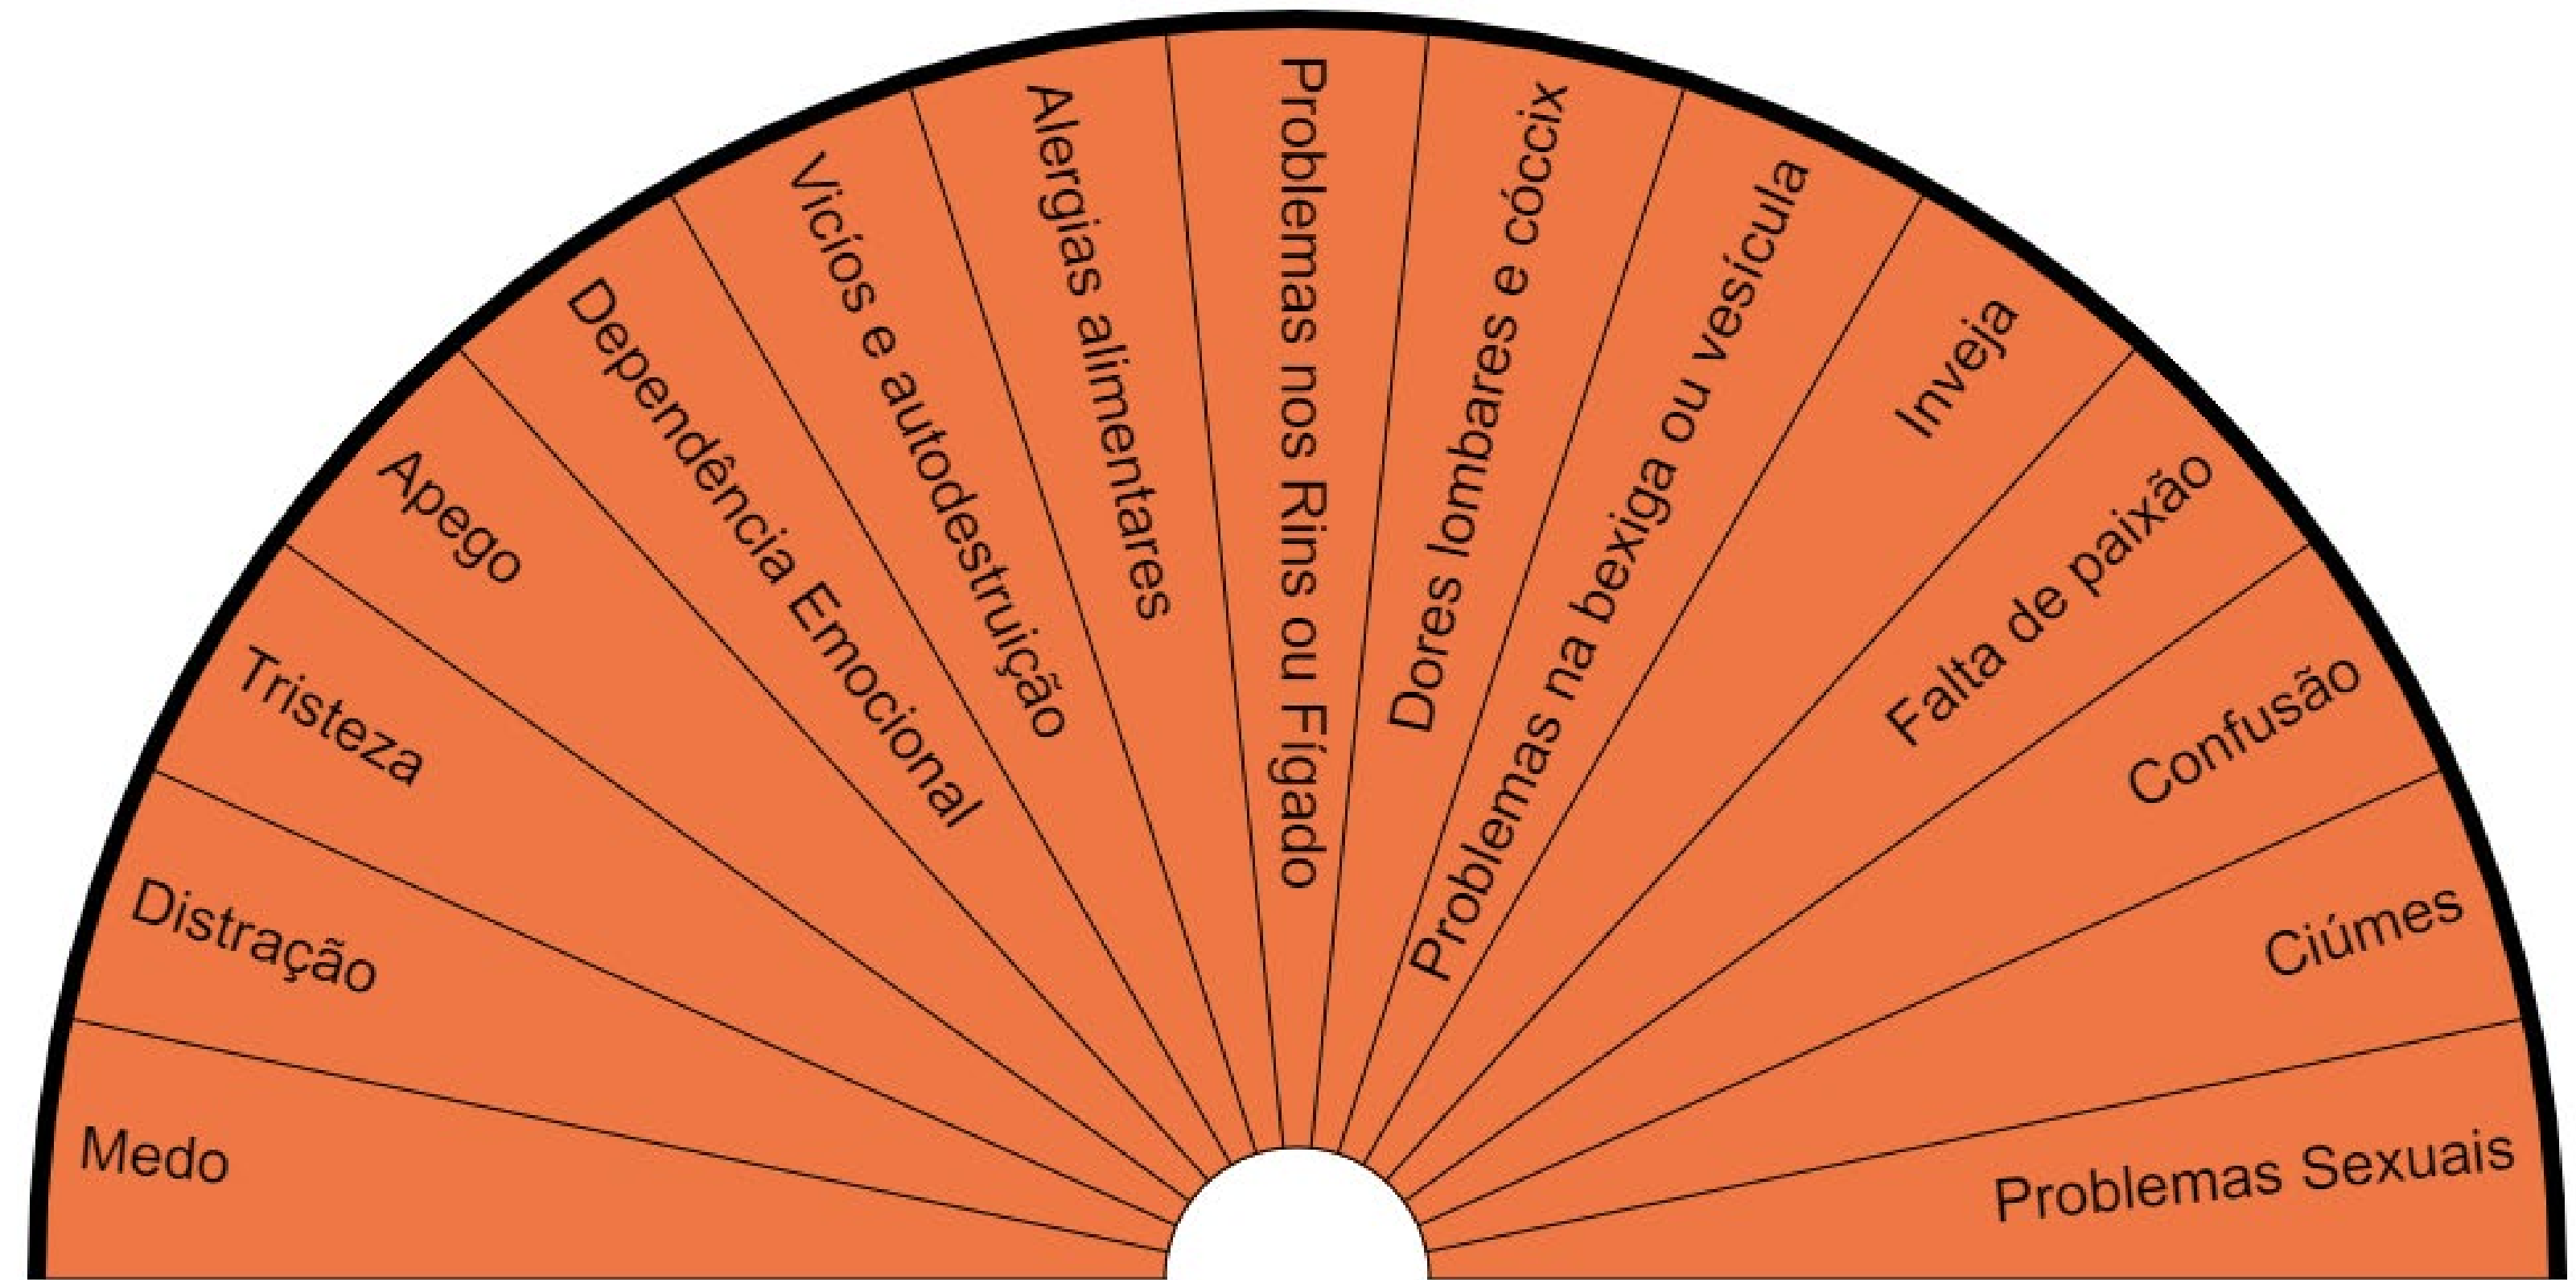

*Acelera a conquista de objetivos materiais,
trazendo poderosas energias para a realização
de sonhos e metas.*

Este gráfico é utilizado na prática do Ho'oponopono para liberar emoções e crenças negativas, agindo na cura de doenças físicas e psíquicas.

Este gráfico é um poderoso acelerador no processo de evolução financeira, sucesso na carreira profissional e conquista de bens materiais.

Coronário

Terceiro olho

Laríngeo

Cardíaco

Plexo Solar

Sacro

Básico