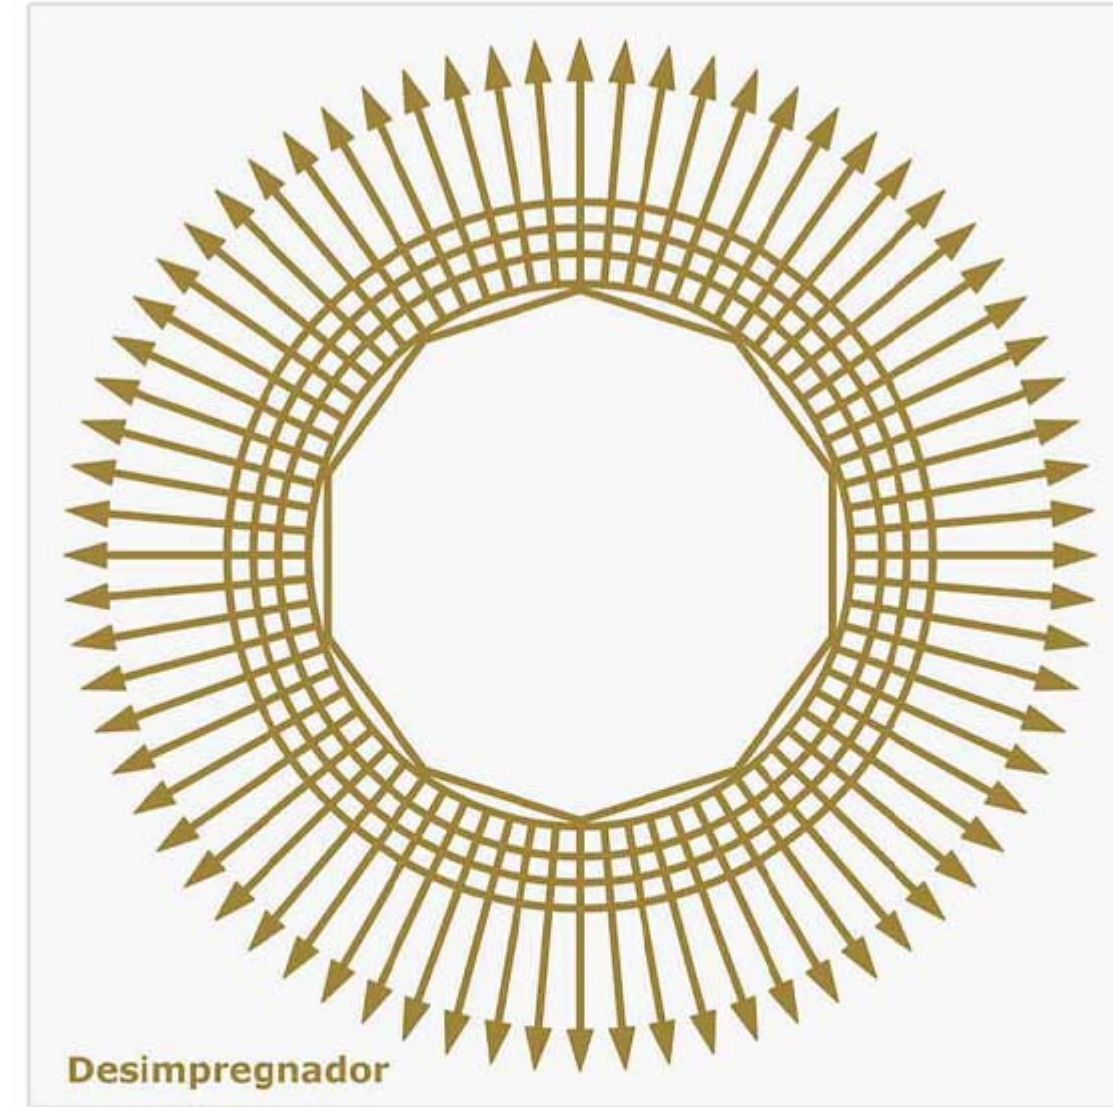

Gráfico radiônico capaz de desobstruir e desembaraçar qualquer situação que não exista uma saída imediata, ou aparentemente dentro do nosso alcance.

Limpa as situações do passado, desobstrui o caminho, gerando possibilidades de saída, que antes pareciam estar fora do alcance.

Essa Placa Radiônica tem a capacidade de bloquear a influência negativa das energias que emanam do subsolo e dos esgotos.

Este gráfico encontra aplicações no campo da limpeza astral, ou de energias sutis deletérias, como o nome diz, de desimpregnar pedras, objetos, cristais, bastões