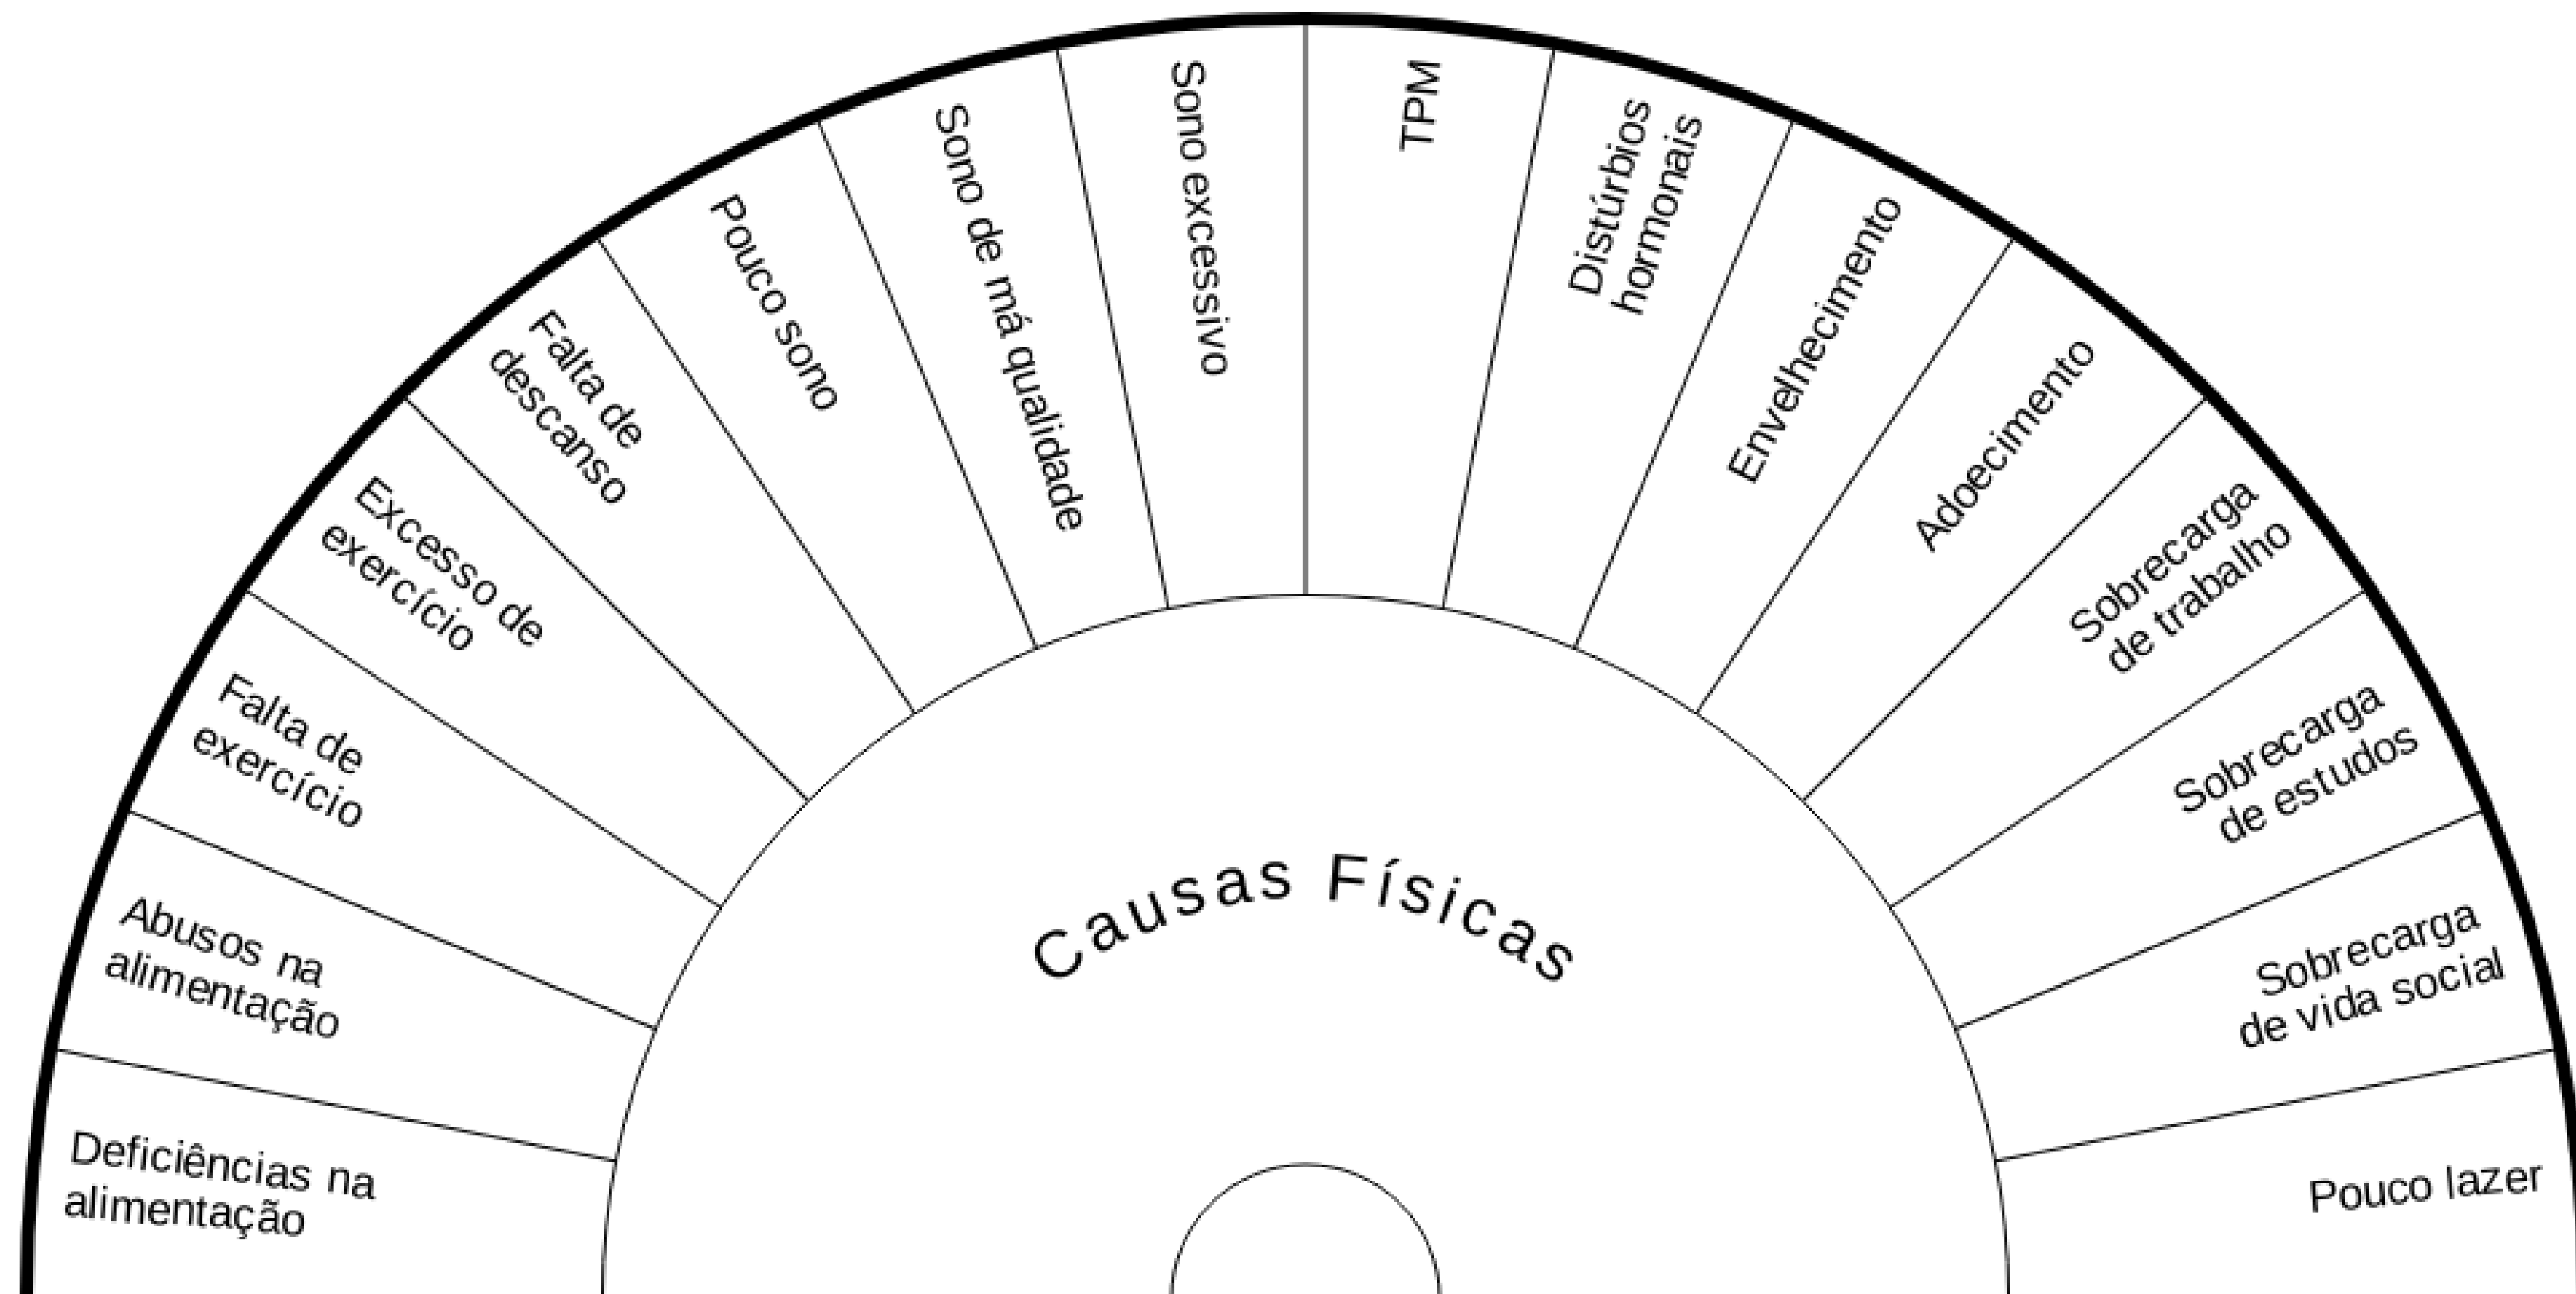

Causas Físicas